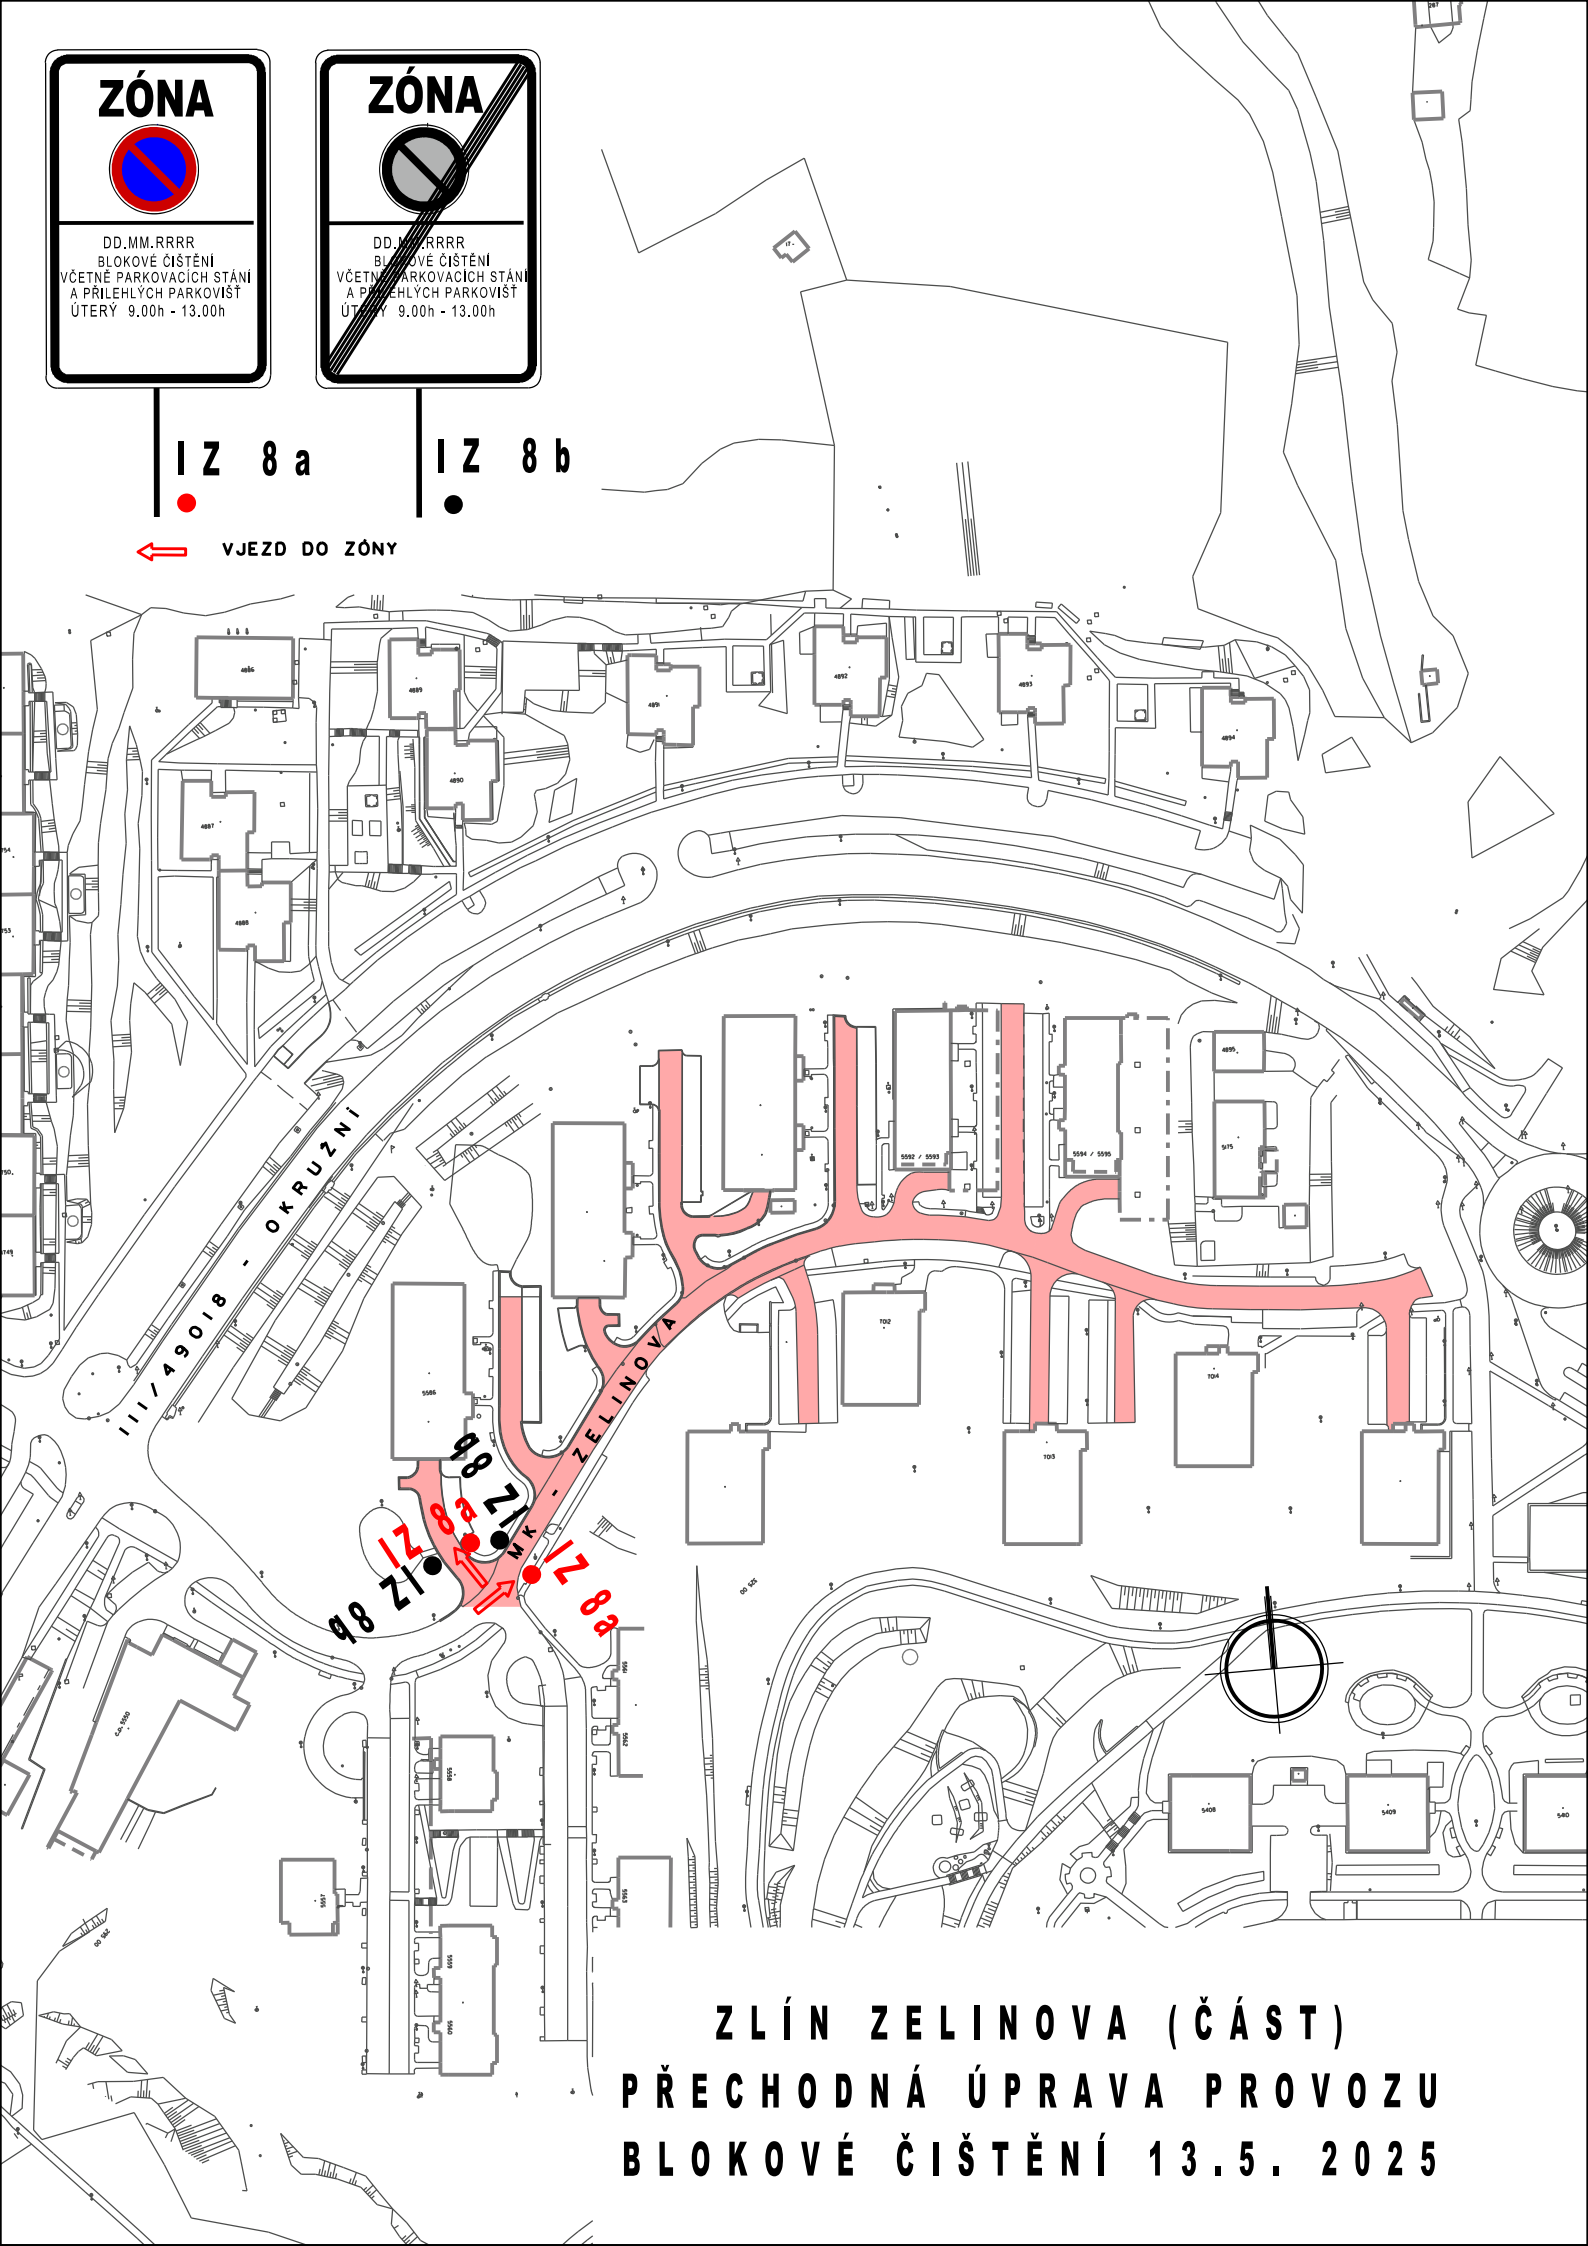

I Z 8 b

VJEZD DO ZÓNY

ZLÍN, ULICE OKRUŽNÍ (5. ČÁST)
PŘECHODNÁ ÚPRAVA PROVOZU
BLOKOVÉ ČIŠTĚNÍ 13.5. 2025

IZ 8 a

IZ 8 b

← VJEZD DO ZÓNY

ZLÍN ZELINOVA (ČÁST)
PŘECHODNÁ ÚPRAVA PROVOZU
BLOKOVÉ ČIŠTĚNÍ 13.5. 2025

| Z 8 a

| Z 8 b

← VJEZD DO ZÓNY

ZLÍN, ULICE STŘEDOVÁ
PŘECHODNÁ ÚPRAVA PROVOZU
BLOKOVÉ ČISTĚNÍ - 15.5. 2024

IZ 8 a

IZ 8 b

 **VJEZD DO ZÓNY**

**ZLÍN, ULICE VALACHŮV ŽLEB
PŘECHODNÁ ÚPRAVA PROVOZU
BLOKOVÉ ČISTĚNÍ - 15.5. 2025**