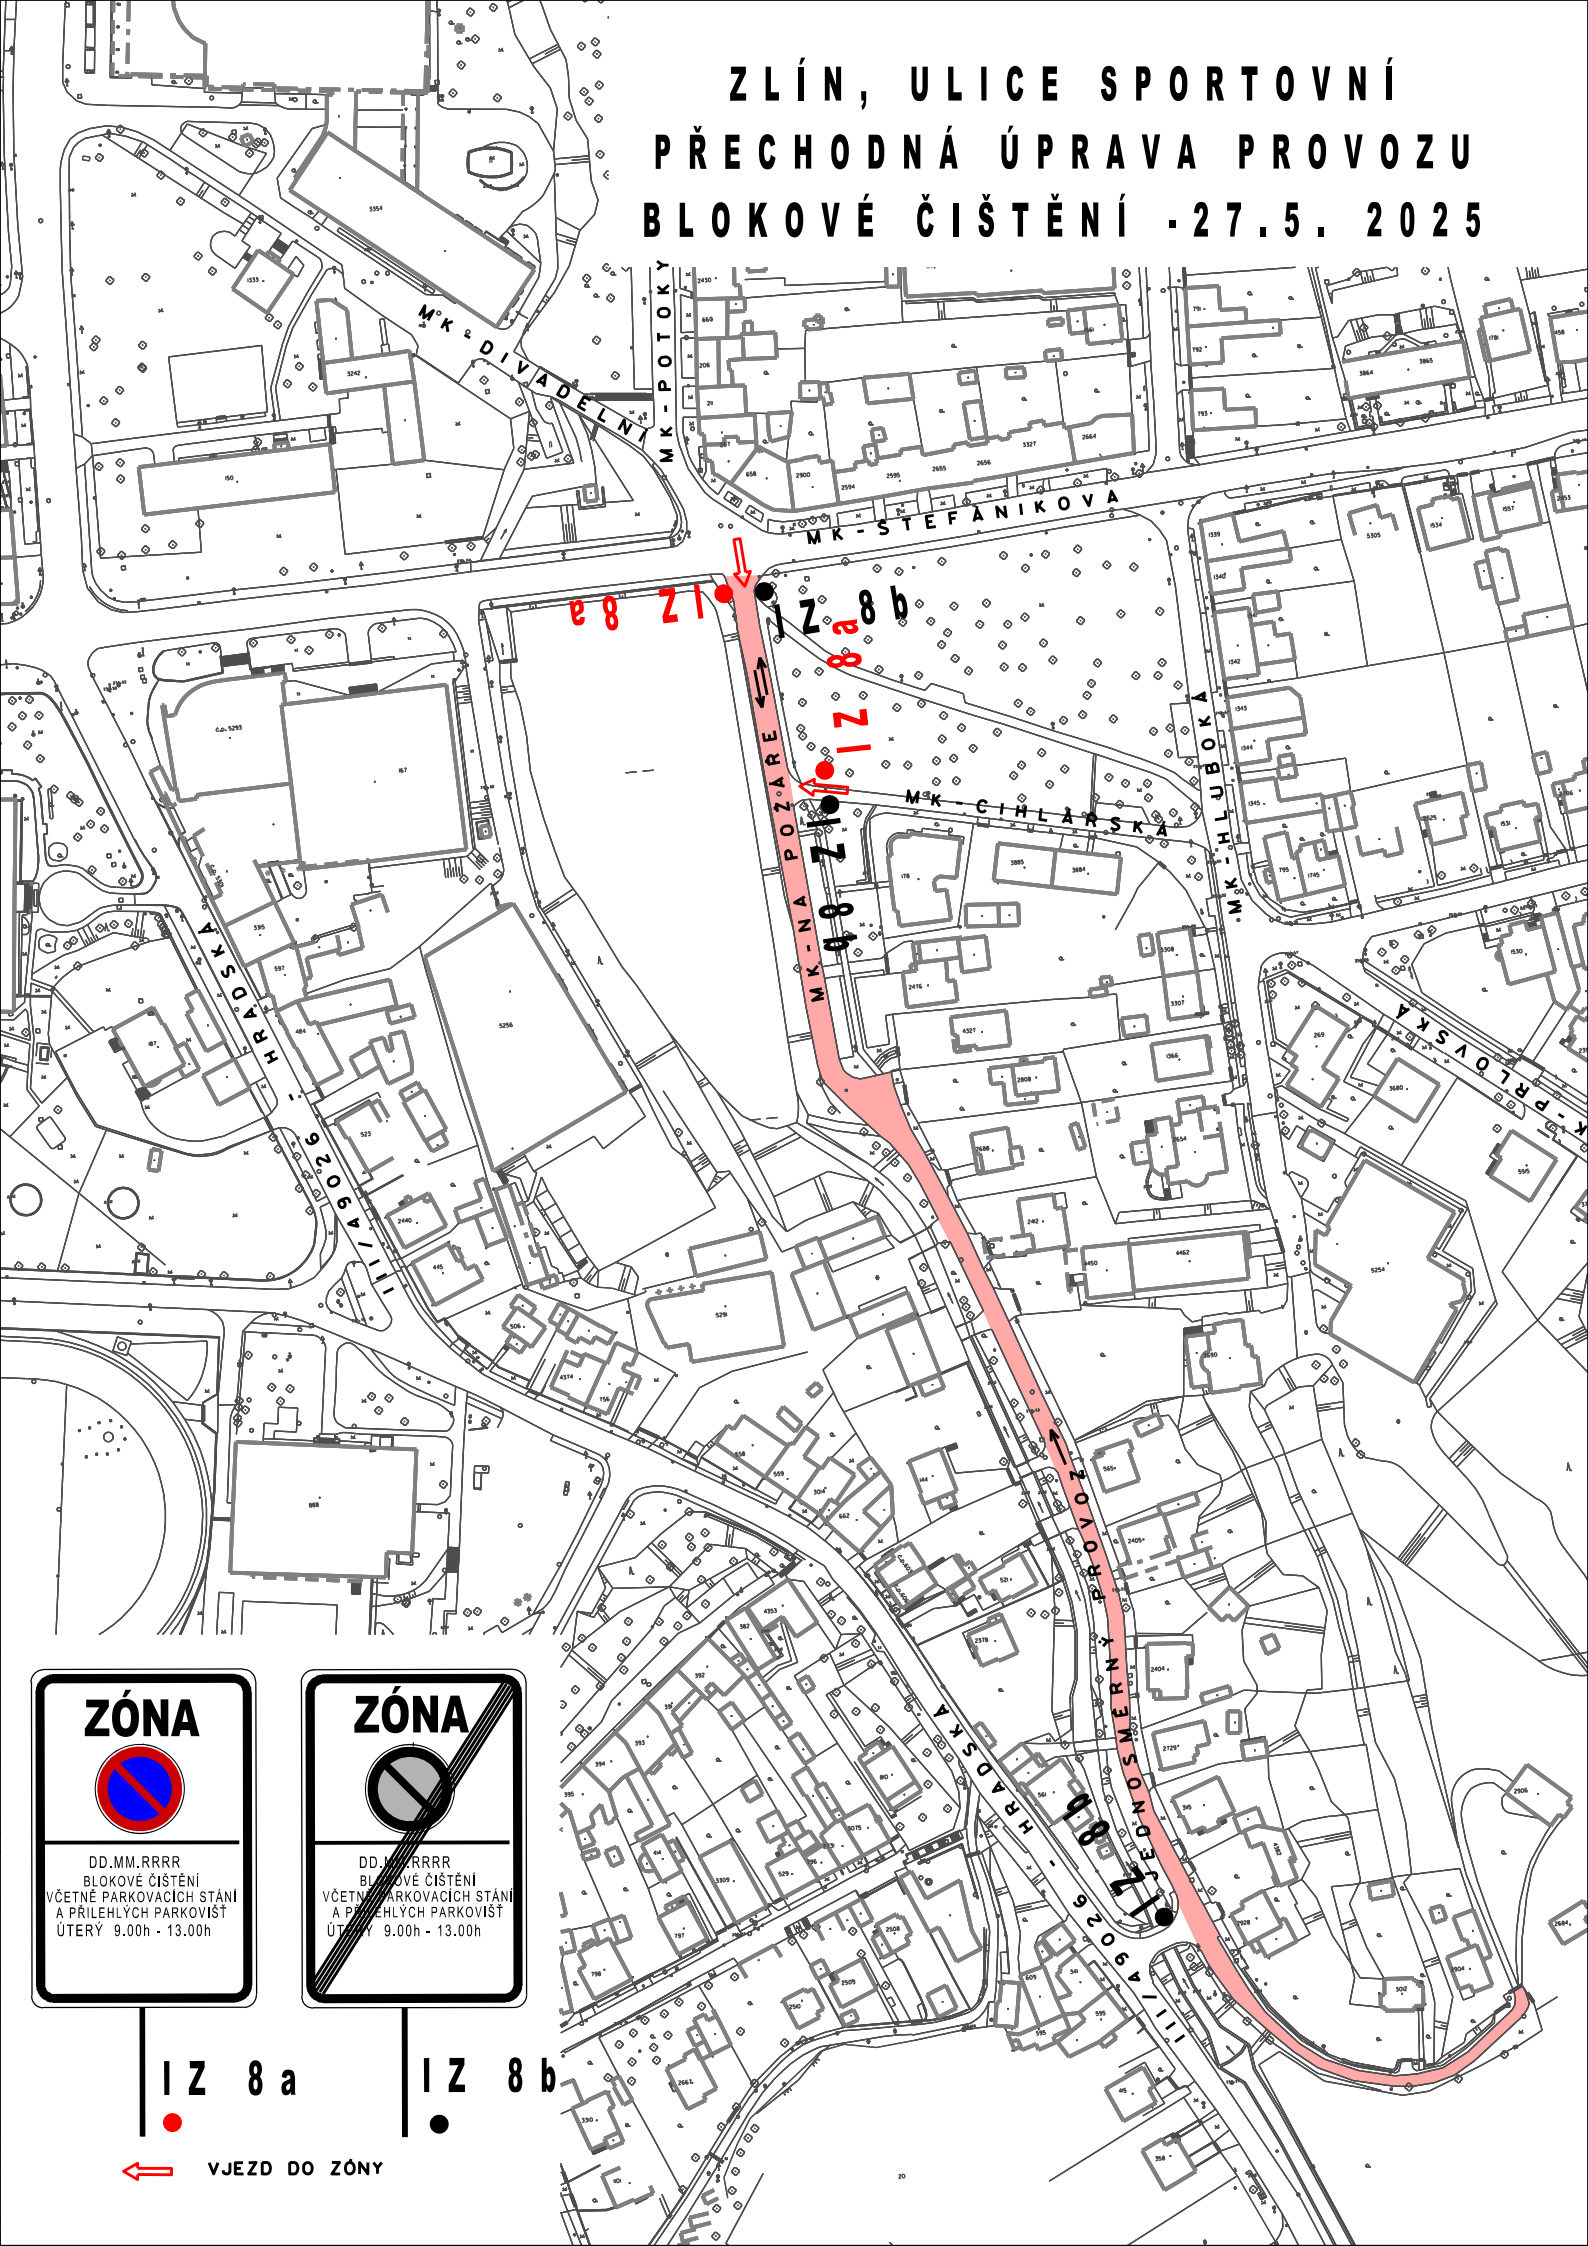

ZLÍN, ULICE SPORTOVNÍ PŘECHODNÁ ÚPRAVA PROVOZU BLOKOVÉ ČIŠTĚNÍ - 27.5. 2025

ZÓNA

DD.MM.RRRR
BLOKOVÉ ČIŠTĚNÍ
VČETNĚ PARKOVACÍCH STÁNÍ
A PŘÍLEHLÝCH PARKOVIŠŤ
ÚTERÝ 9.00h - 13.00h

ZÓNA

DD.MM.RRRR
BLOKOVÉ ČIŠTĚNÍ
VČETNĚ PARKOVACÍCH STÁNÍ
A PŘÍLEHLÝCH PARKOVIŠŤ
ÚTERÝ 9.00h - 13.00h

IZ 8 a

IZ 8 b

VJEZD DO ZÓNY