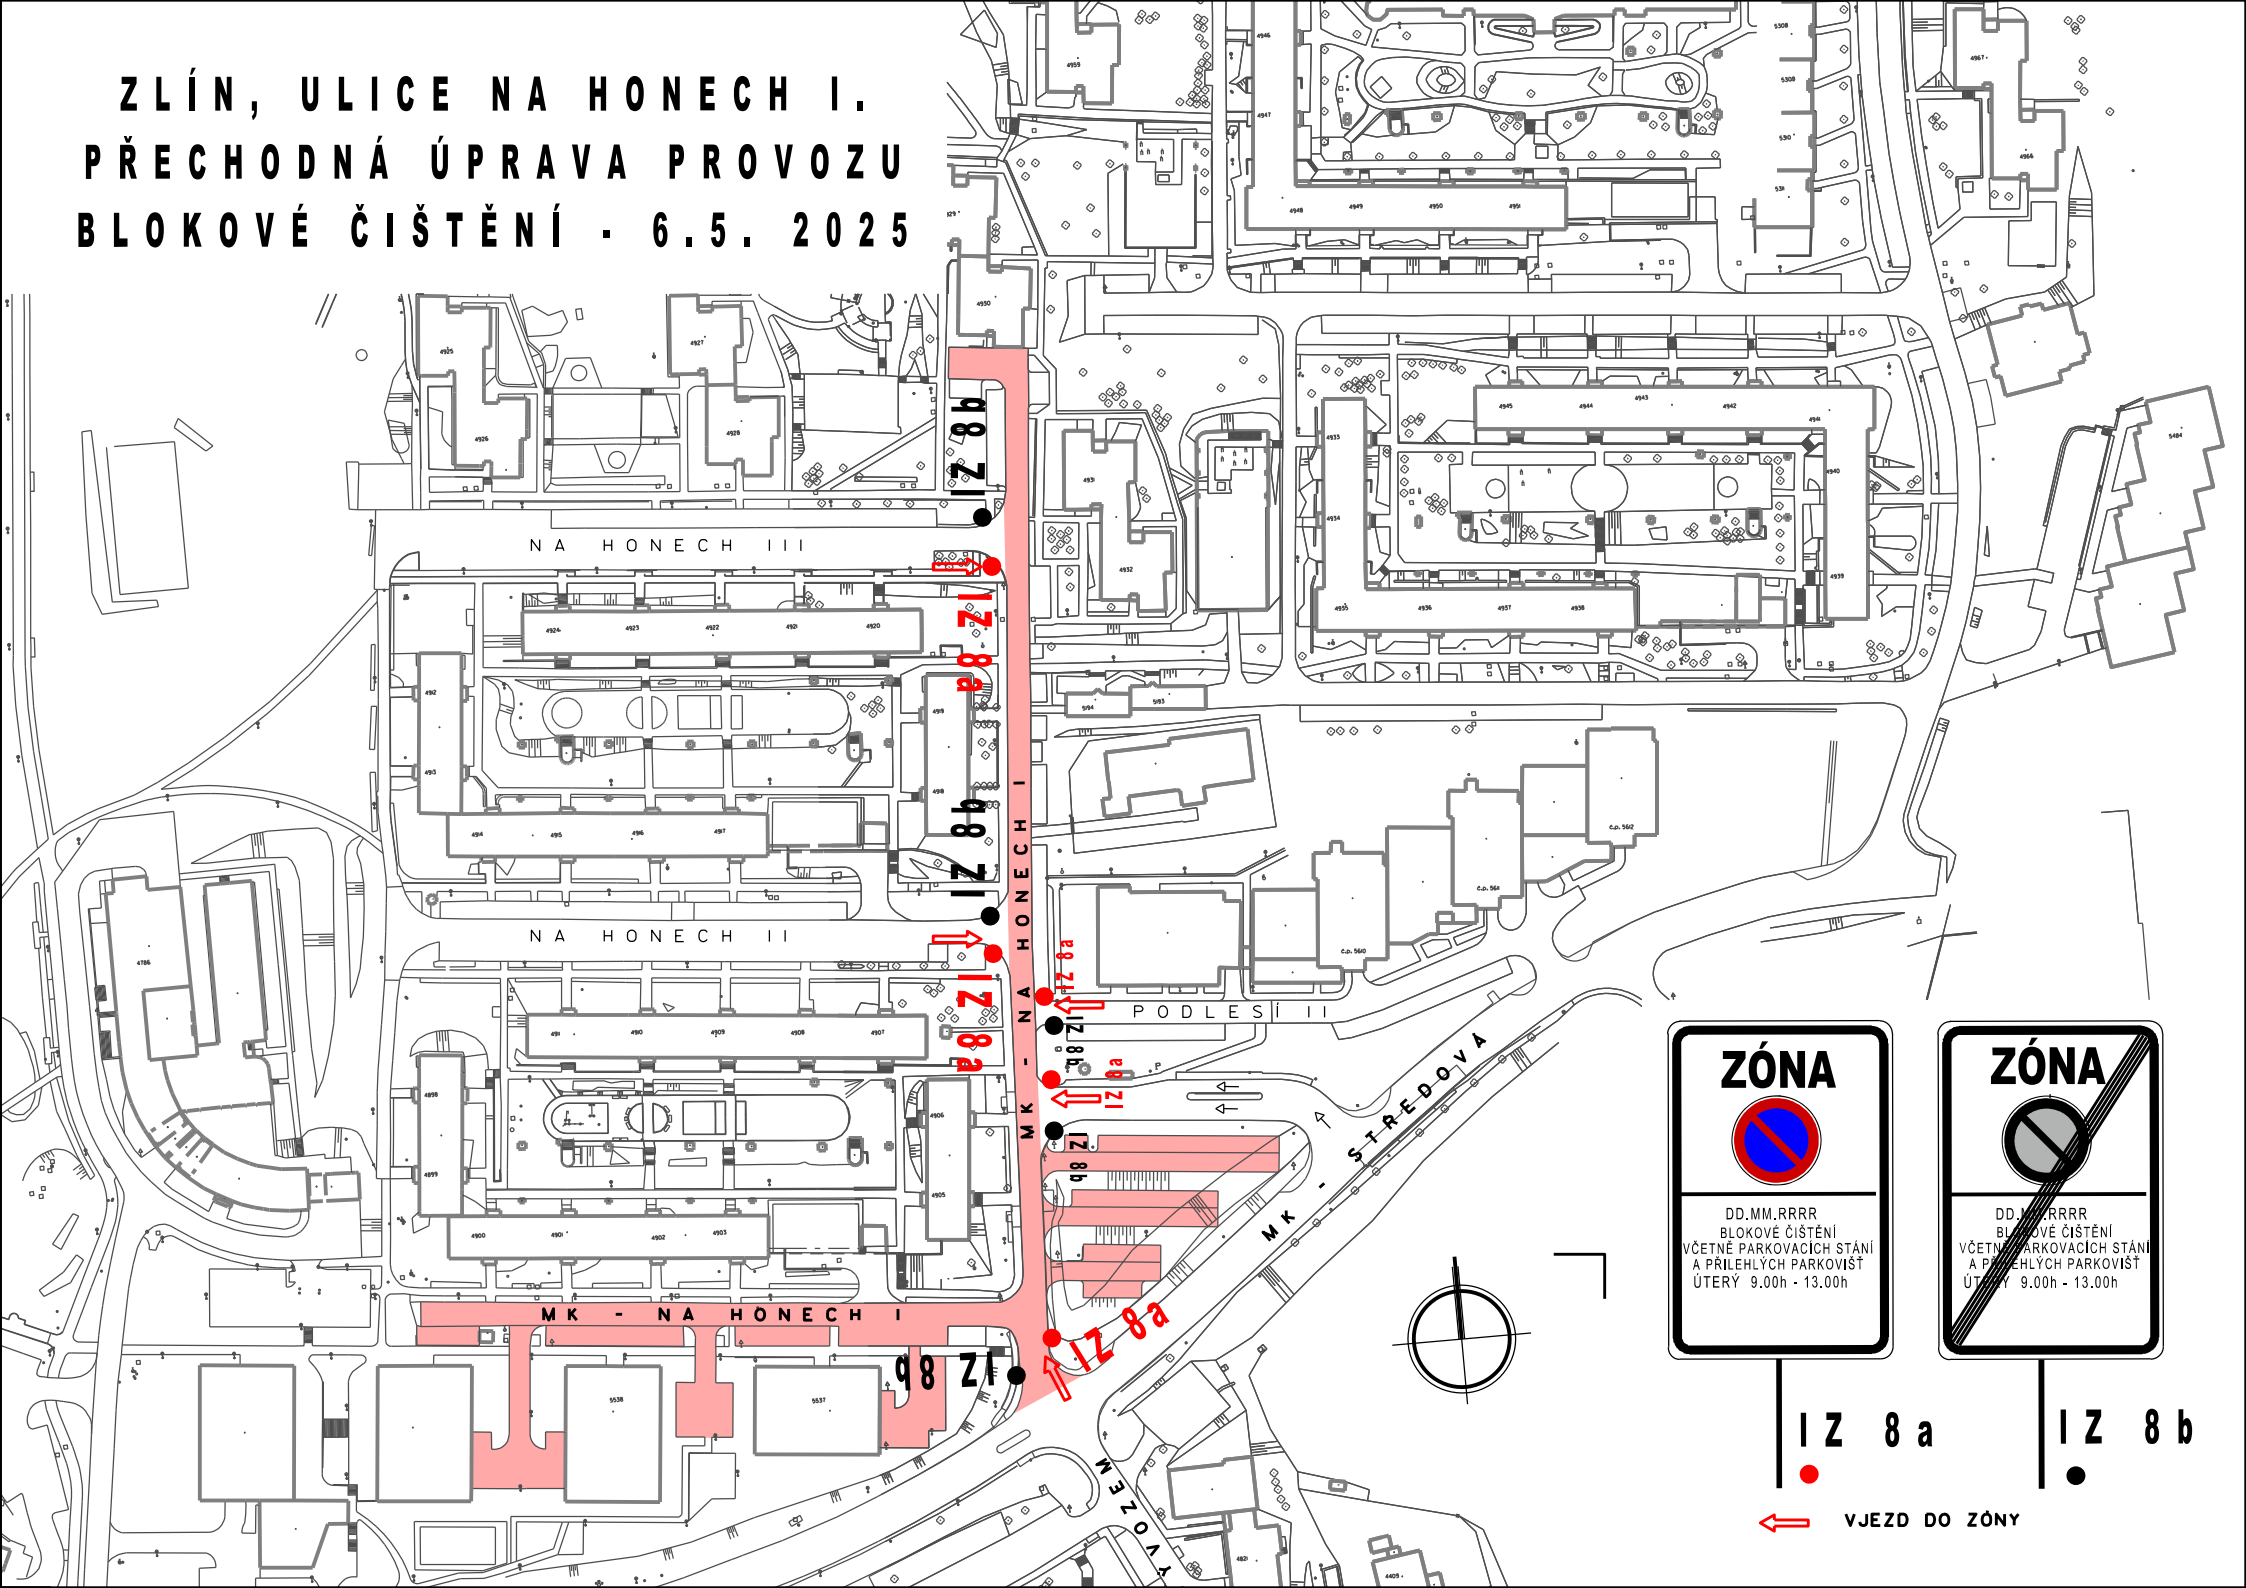

ZLÍN, ULICE NA HONECH I. PŘECHODNÁ ÚPRAVA PROVOZU BLOKOVÉ ČIŠTĚNÍ - 6.5. 2025

ZÓNA

DD.MM.RRRR
BLOKOVÉ ČIŠTĚNÍ
VČETNĚ PARKOVACÍCH STÁNÍ
A PŘÍLEHLÝCH PARKOVIŠŤ
ÚTERÝ 9.00h - 13.00h

ZÓNA

DD.MM.RRRR
BLOKOVÉ ČIŠTĚNÍ
VČETNĚ PARKOVACÍCH STÁNÍ
A PŘÍLEHLÝCH PARKOVIŠŤ
ÚTERÝ 9.00h - 13.00h

IZ 8 a

IZ 8 b

← VJEZD DO ZÓNY