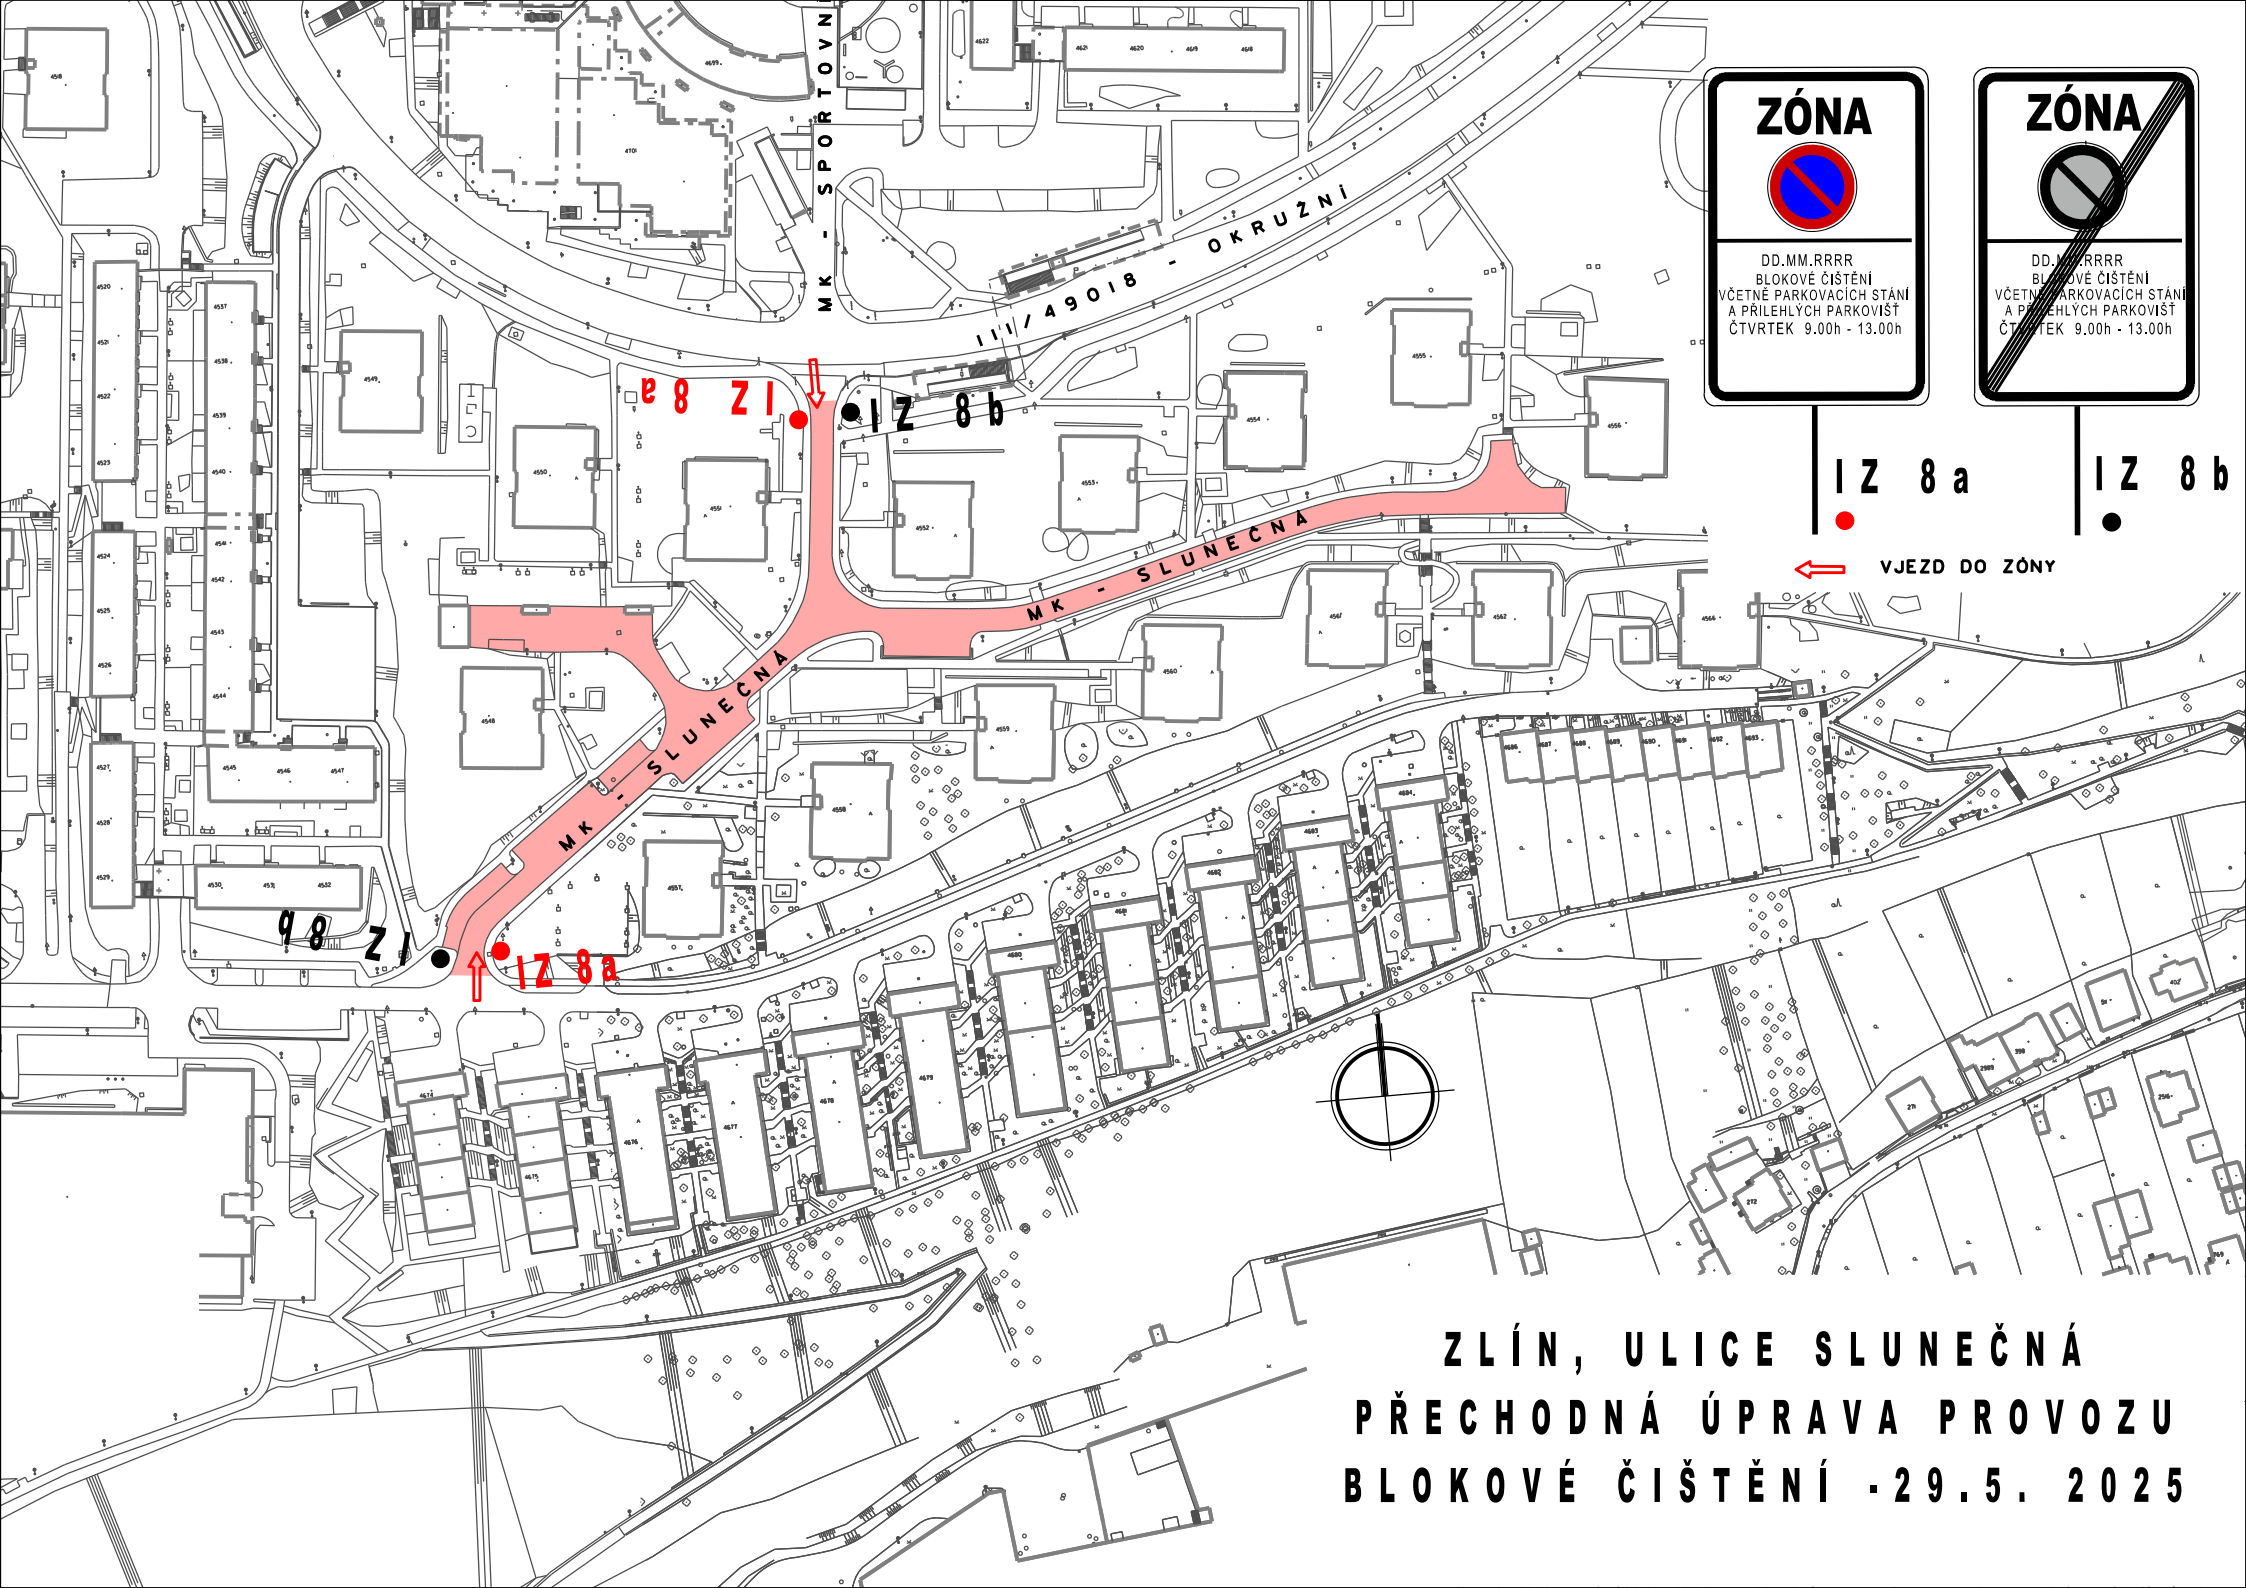

Z 8 b

← VJEZD DO ZÓNY

**ZLÍN, ULICE NA HONECH II, III
PŘECHODNÁ ÚPRAVA PROVOZU
BLOKOVÉ ČIŠTĚNÍ - 29.5. 2025**

Z 8 a

Z 8 b

 **VJEZD DO ZÓNY**

**ZLÍN, ULICE DĚTSKÁ
PŘECHODNÁ ÚPRAVA PROVOZU
BLOKOVÉ ČIŠTĚNÍ - 29.5. 2025**

IZ 8 a

IZ 8 b

**ZLÍN, ULICE SLUNEČNÁ
PŘECHODNÁ ÚPRAVA PROVOZU
BLOKOVÉ ČIŠTĚNÍ - 29.5. 2025**