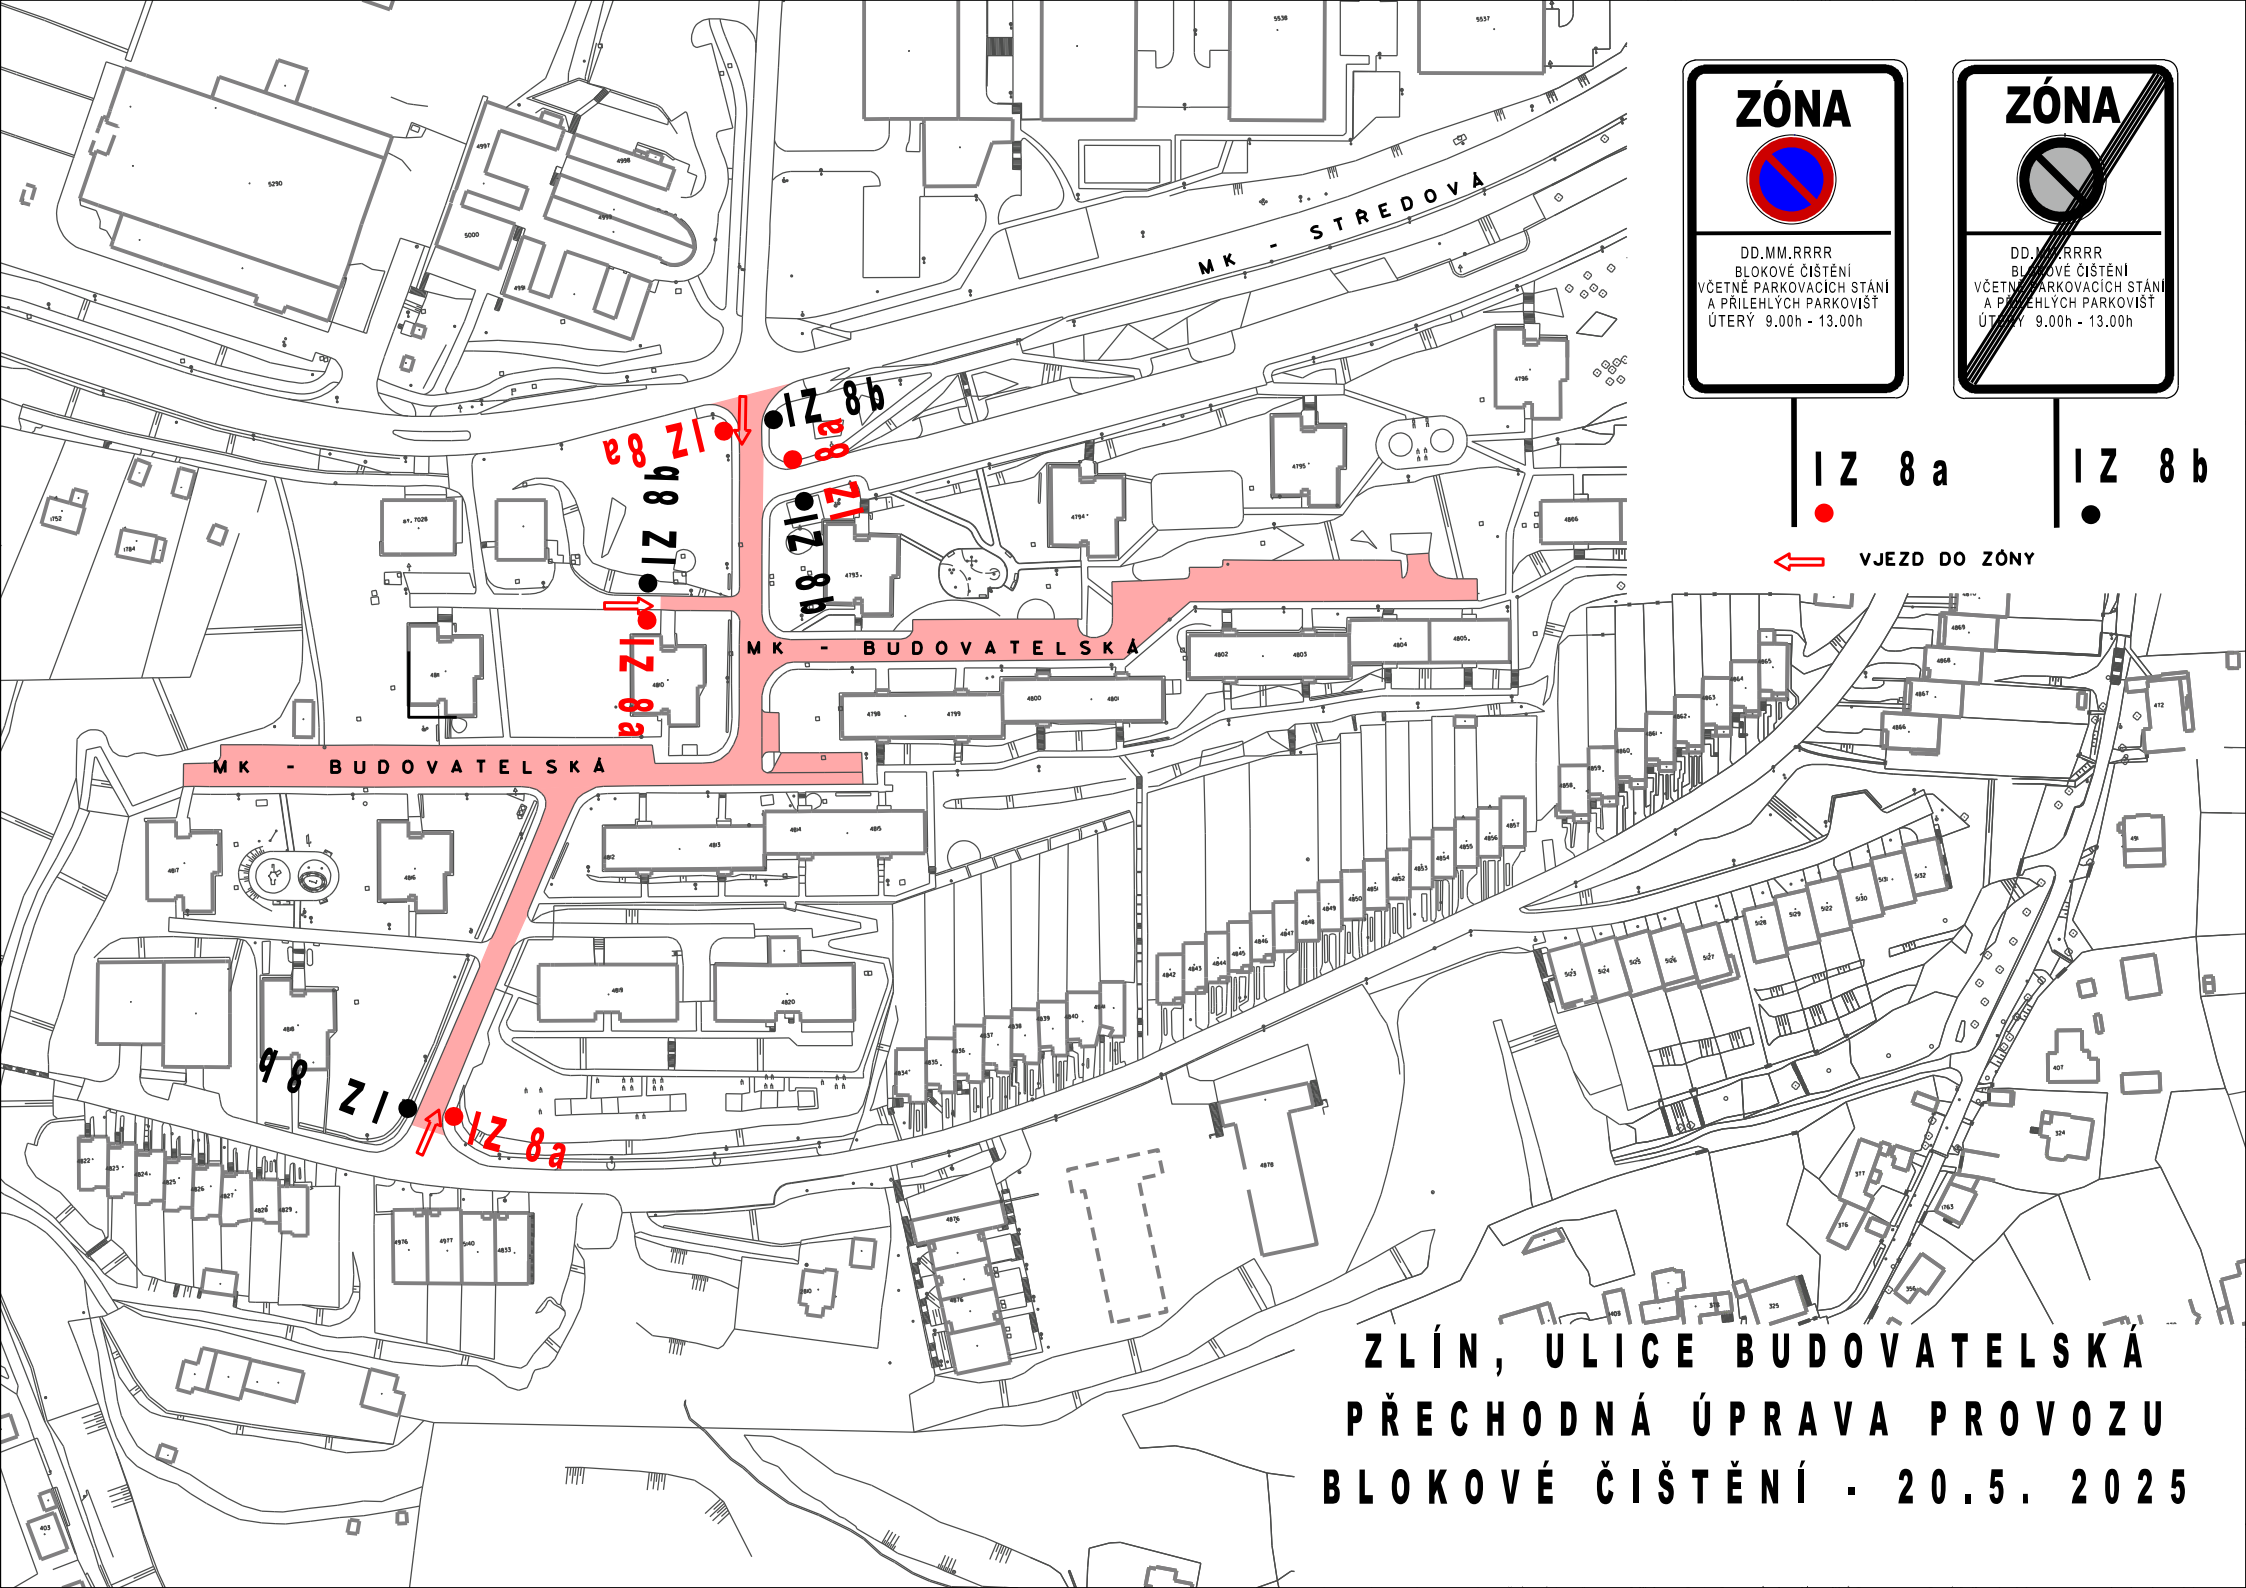

| Z 8 a

| Z 8 b

← VJEZD DO ZÓNY

ZLÍN, ULICE STŘEDOVÁ
PŘECHODNÁ ÚPRAVA PROVOZU
BLOKOVÉ ČISTĚNÍ - 15.5. 2024

IZ 8 a

IZ 8 b

 **VJEZD DO ZÓNY**

**ZLÍN, ULICE VALACHŮV ŽLEB
PŘECHODNÁ ÚPRAVA PROVOZU
BLOKOVÉ ČISTĚNÍ - 15.5. 2025**

IZ 8 a
●

IZ 8 b
●

← **VJEZD DO ZÓNY**

**ZLÍN, ULICE OKRUŽNÍ (5. ČÁST)
PŘECHODNÁ ÚPRAVA PROVOZU
BLOKOVÉ ČIŠTĚNÍ - 22.5. 2025**

IZ 8a

IZ 8b

← VJEZD DO ZÓNY

**ZLÍN, ULICE PODLESÍ I, II, III
PŘECHODNÁ ÚPRAVA PROVOZU
BLOKOVÉ ČISTĚNÍ - 22.5. 2025**