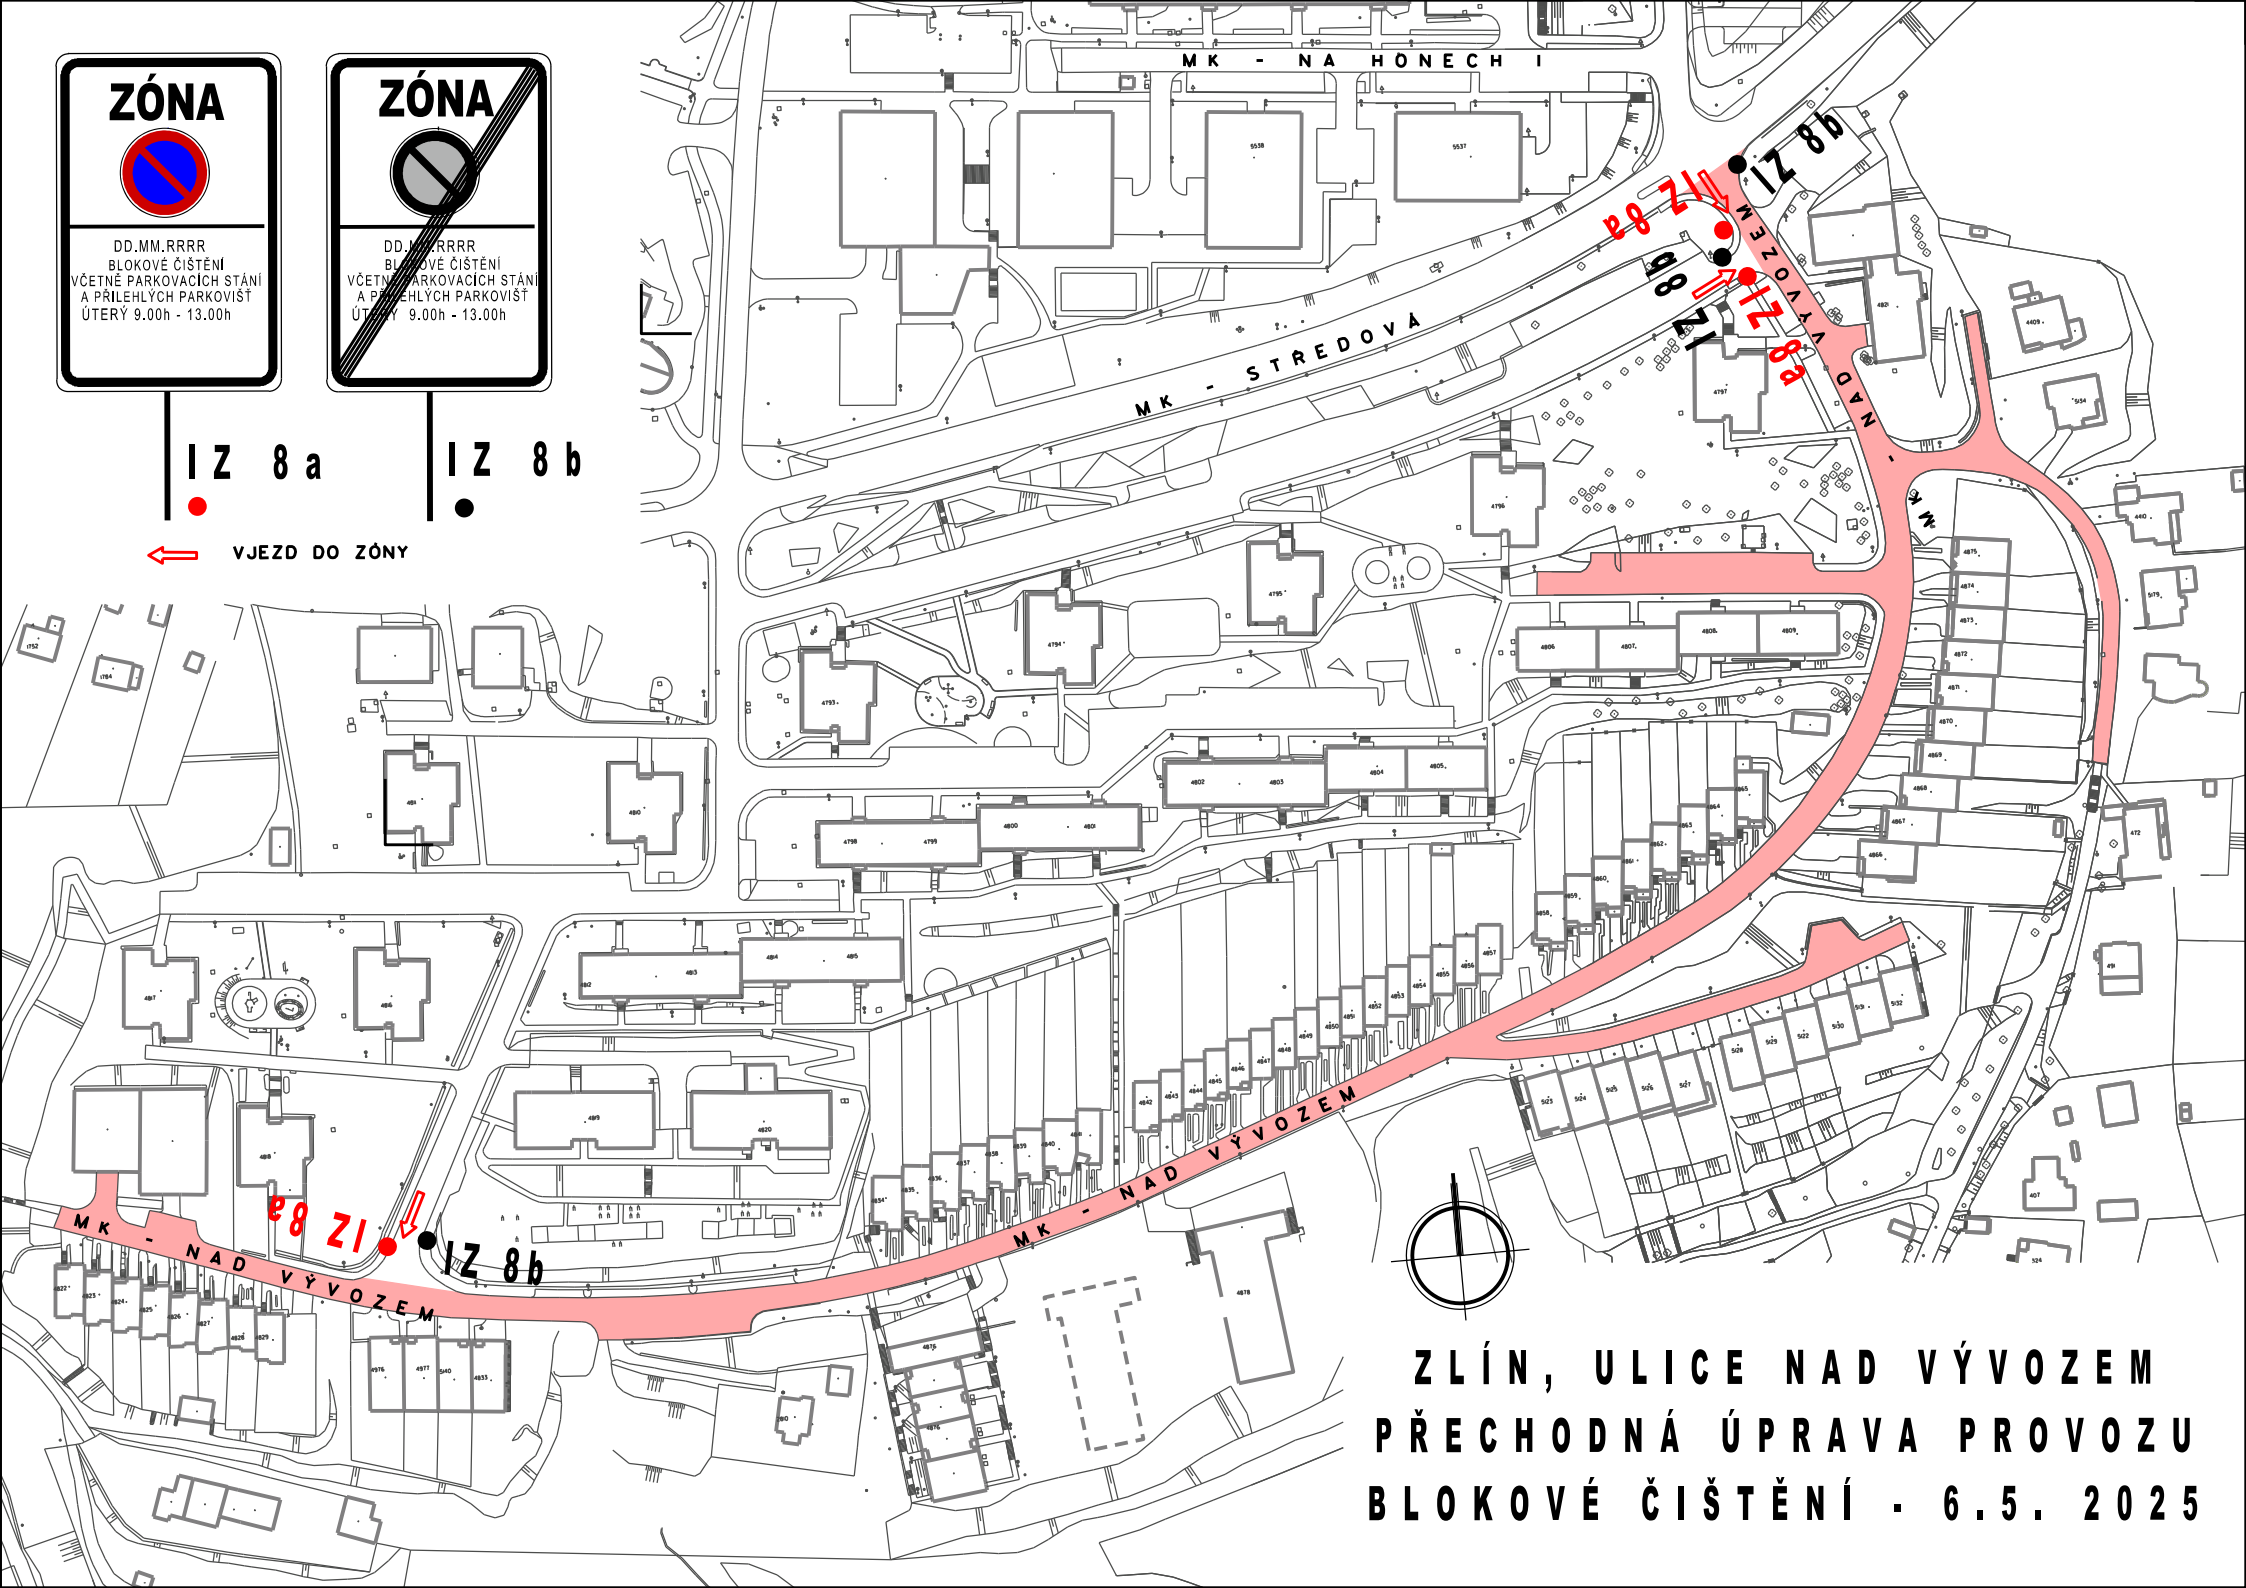

IZ 8 a

IZ 8 b

← VJEZD DO ZÓNY

IZ 8 a

IZ 8 b

← VJEZD DO ZÓNY

ZLÍN, ULICE NAD VÝVOZEM
PŘECHODNÁ ÚPRAVA PROVOZU
BLOKOVÉ ČISTĚNÍ - 6.5. 2025

I Z 8 a

I Z 8 b

VJEZD DO ZÓNY

ZLÍN, ULICE OKRUŽNÍ (5. ČÁST)
PŘECHODNÁ ÚPRAVA PROVOZU
BLOKOVÉ ČIŠTĚNÍ 13.5. 2025

IZ 8 a

IZ 8 b

← VJEZD DO ZÓNY

ZLÍN ZELINOVA (ČÁST)
PŘECHODNÁ ÚPRAVA PROVOZU
BLOKOVÉ ČIŠTĚNÍ 13.5. 2025

| Z 8 a

| Z 8 b

← VJEZD DO ZÓNY

ZLÍN, ULICE STŘEDOVÁ
PŘECHODNÁ ÚPRAVA PROVOZU
BLOKOVÉ ČISTĚNÍ - 15.5. 2024

IZ 8 a

IZ 8 b

 **VJEZD DO ZÓNY**

**ZLÍN, ULICE VALACHŮV ŽLEB
PŘECHODNÁ ÚPRAVA PROVOZU
BLOKOVÉ ČISTĚNÍ - 15.5. 2025**

IZ 8 a

IZ 8 b

VJEZD DO ZÓNY

ZLÍN, ULICE BUDOVAATELSKÁ
PŘECHODNÁ ÚPRAVA PROVOZU
BLOKOVÉ ČISTĚNÍ - 20.5. 2025

IZ 8 a

IZ 8 b

VJEZD DO ZÓNY

ZLÍN, ULICE U TROJÁKU
PŘECHODNÁ ÚPRAVA PROVOZU
BLOKOVÉ ČISTĚNÍ - 20.5. 2025