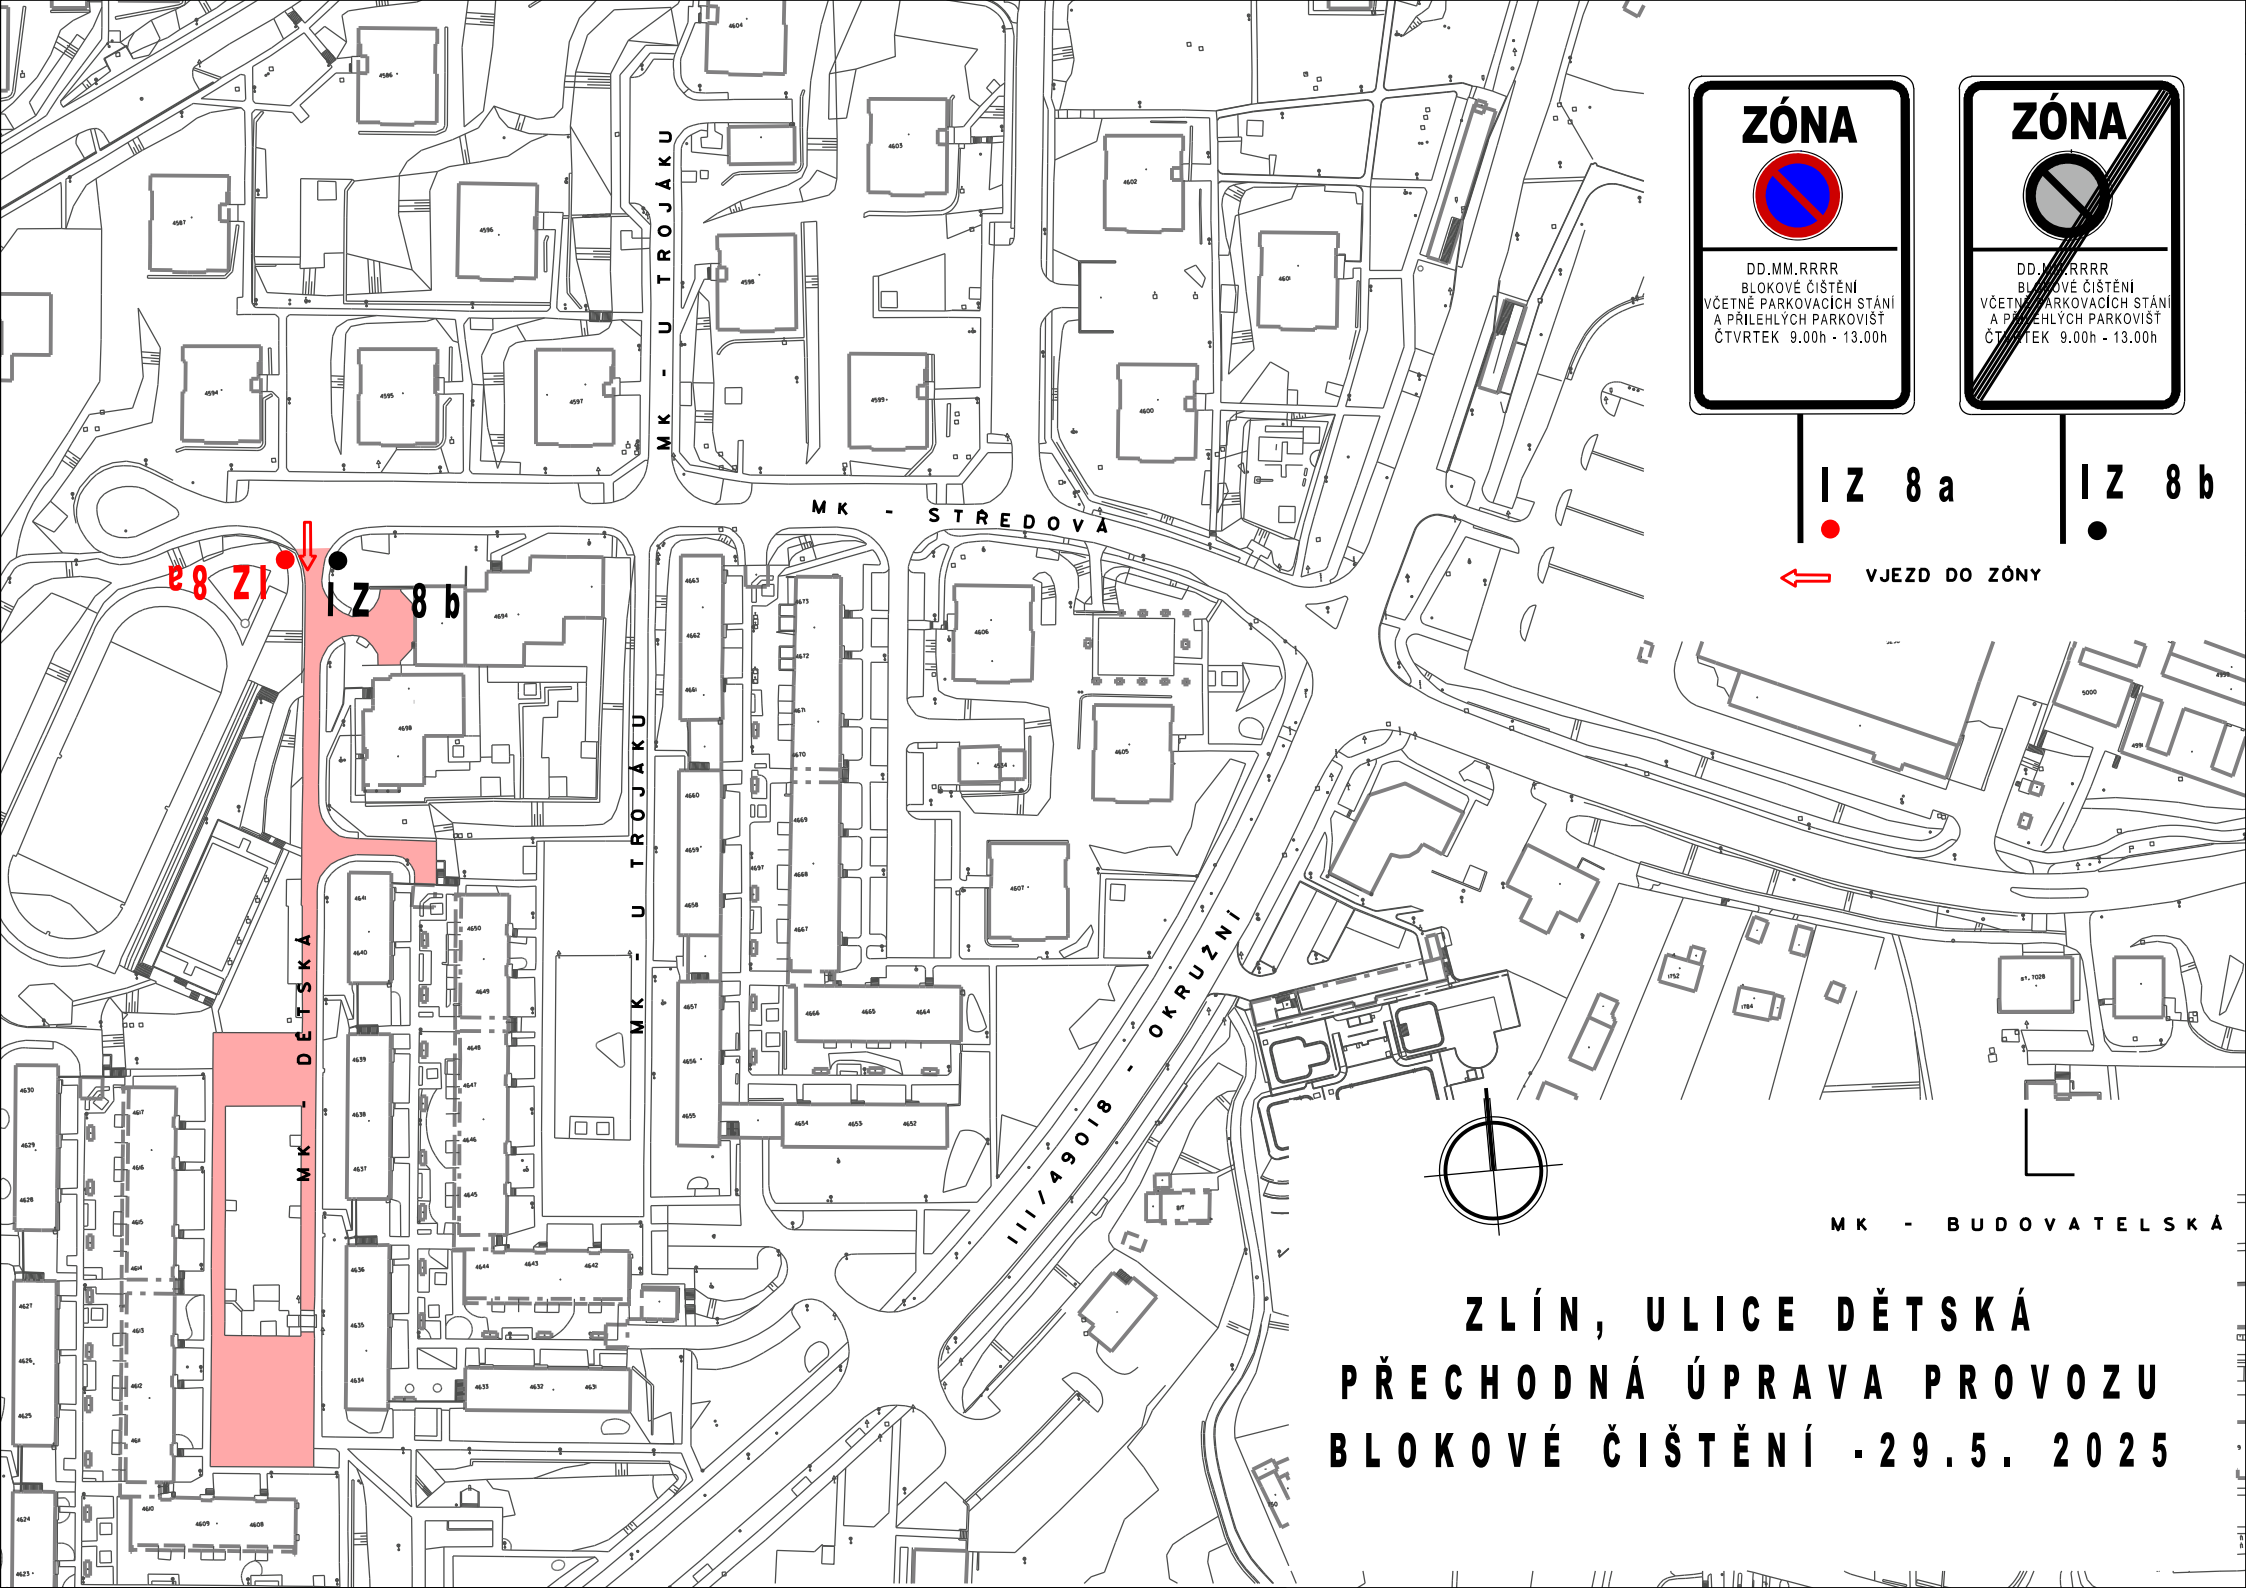

MK - NA HONECH III.

MK - NA HONECH II.

Z 1
Z 8 a

Z 1
Z 8 a

Z 1
Z 8 a

MK - NA HONECH I

MK - STŘEDOVÁ

Z 8 a

Z 8 b

← VJEZD DO ZÓNY

**ZLÍN, ULICE NA HONECH II, III
PŘECHODNÁ ÚPRAVA PROVOZU
BLOKOVÉ ČIŠTĚNÍ - 29.5. 2025**

Z 8 a

Z 8 b

 **VJEZD DO ZÓNY**

**ZLÍN, ULICE DĚTSKÁ
PŘECHODNÁ ÚPRAVA PROVOZU
BLOKOVÉ ČIŠTĚNÍ - 29.5. 2025**