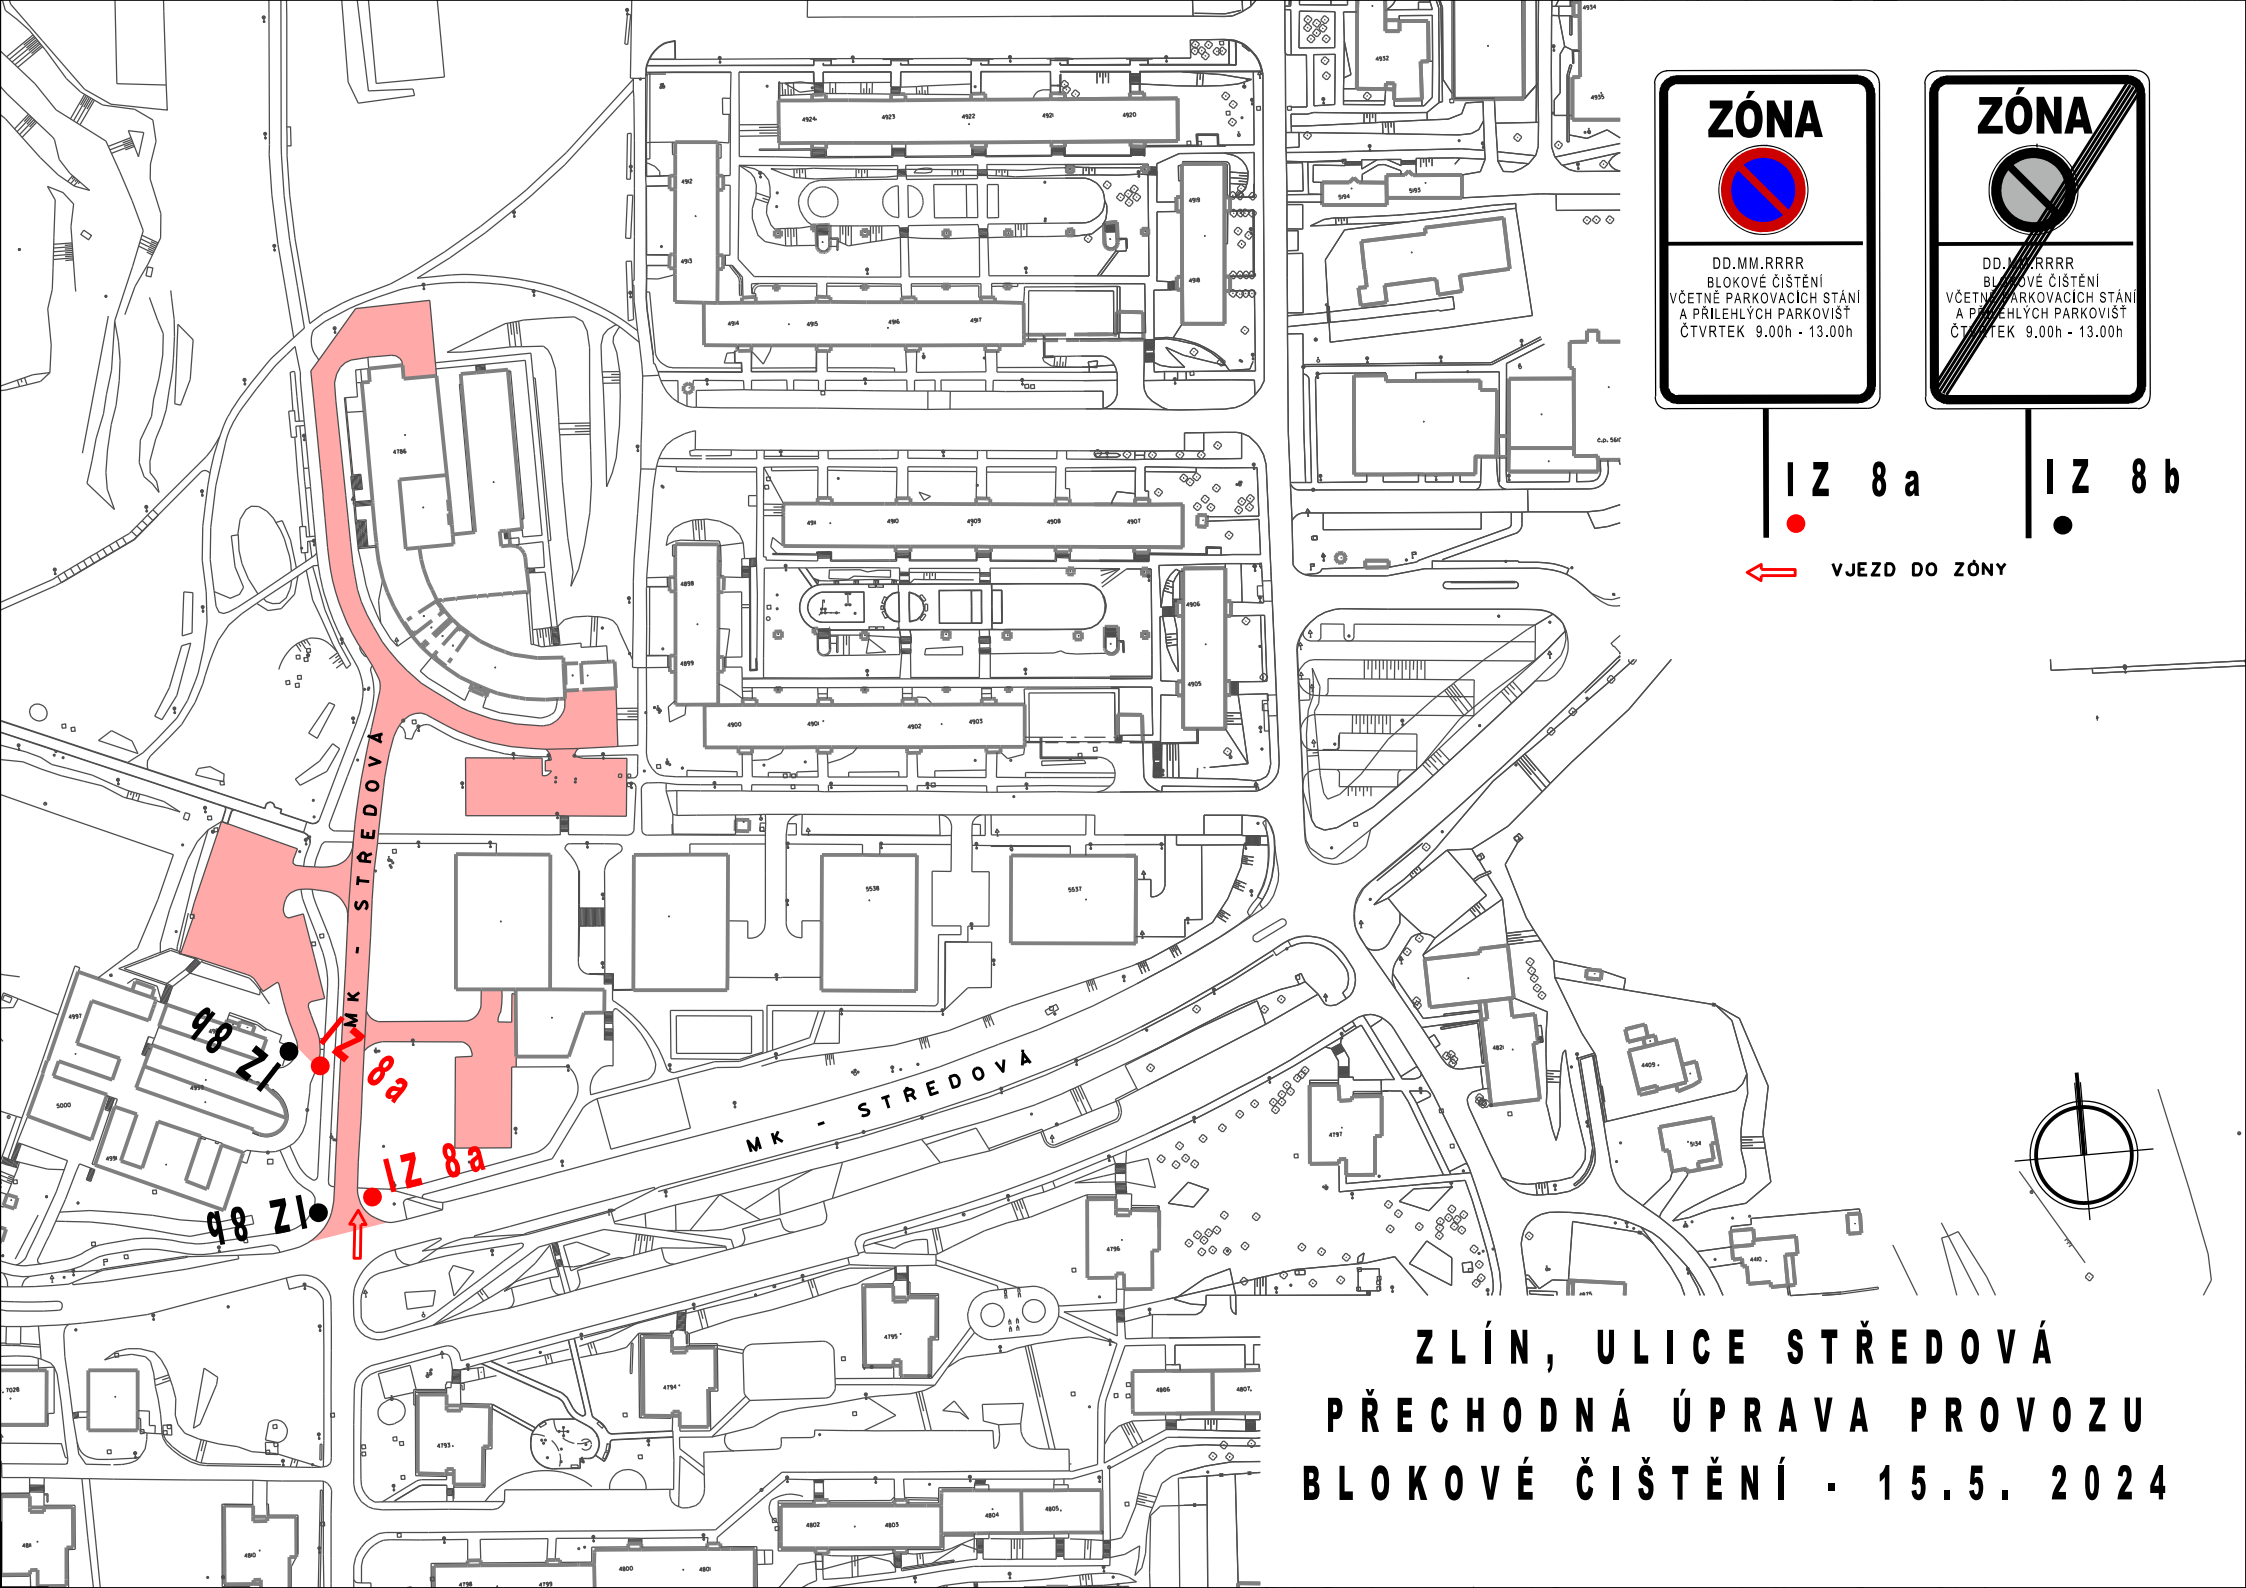

I Z 8 b

VJEZD DO ZÓNY

ZLÍN, ULICE OKRUŽNÍ (5. ČÁST)
PŘECHODNÁ ÚPRAVA PROVOZU
BLOKOVÉ ČIŠTĚNÍ 13.5. 2025

IZ 8 a

IZ 8 b

← VJEZD DO ZÓNY

ZLÍN ZELINOVA (ČÁST)
PŘECHODNÁ ÚPRAVA PROVOZU
BLOKOVÉ ČIŠTĚNÍ 13.5. 2025