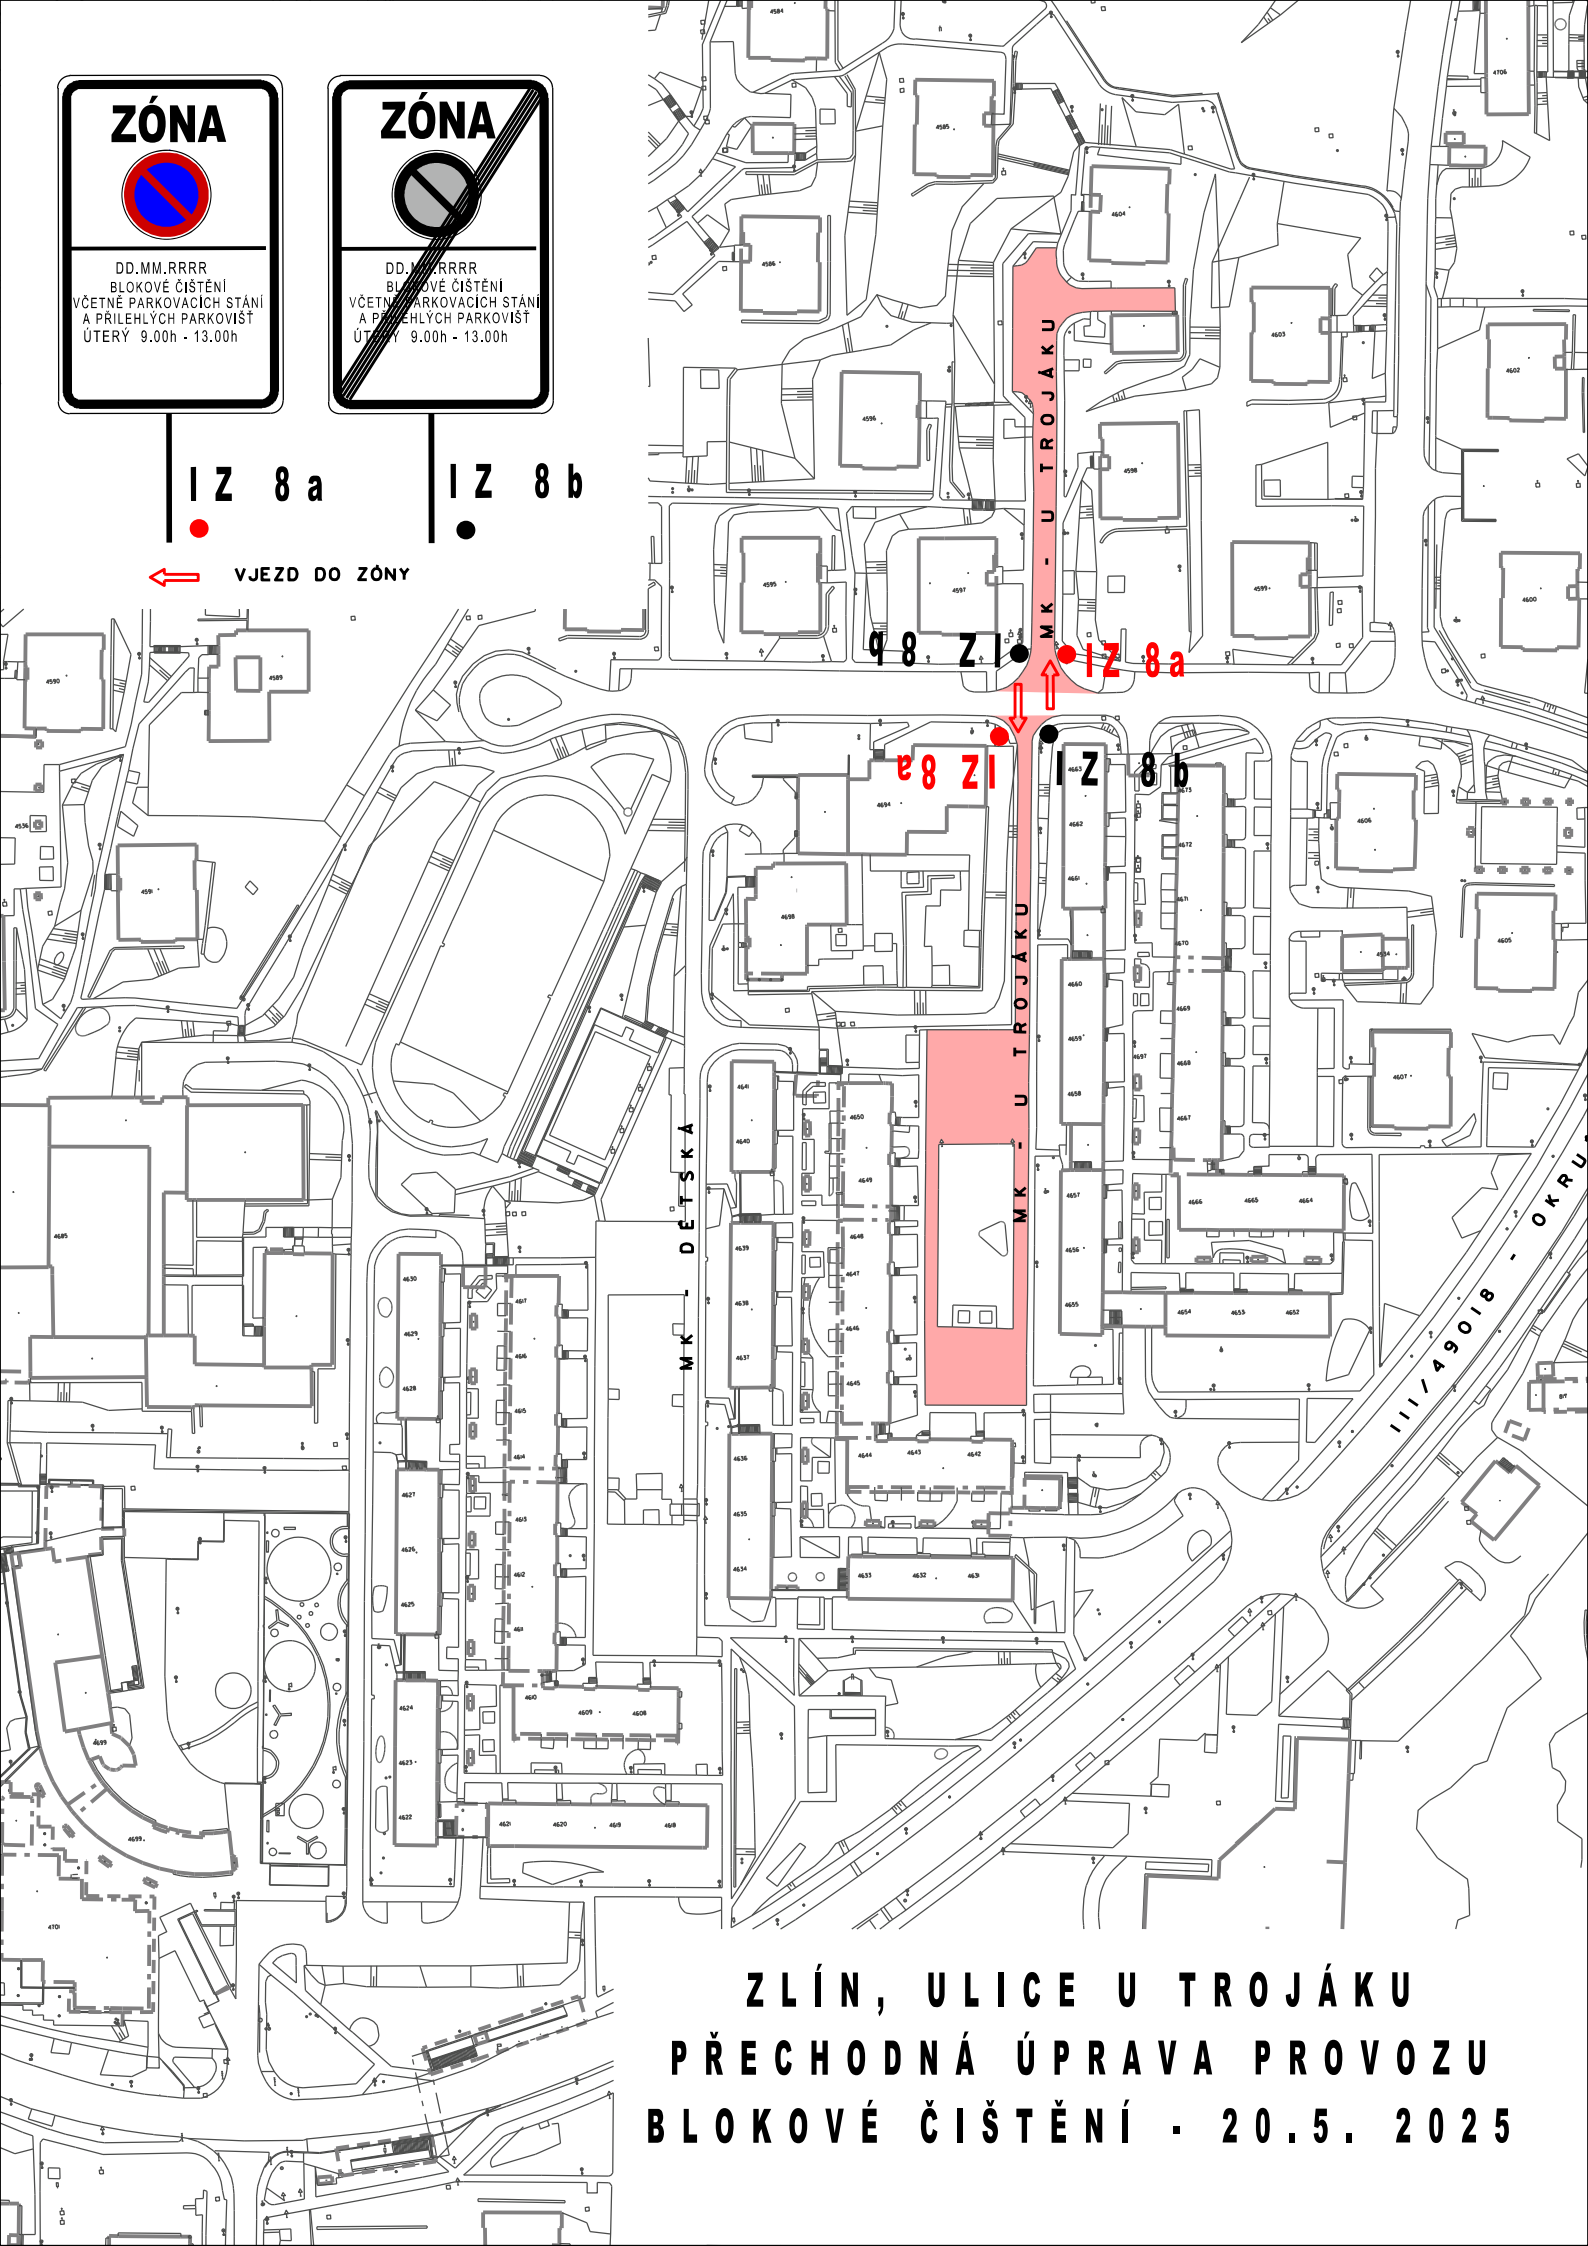

IZ 8 a

IZ 8 b

VJEZD DO ZÓNY