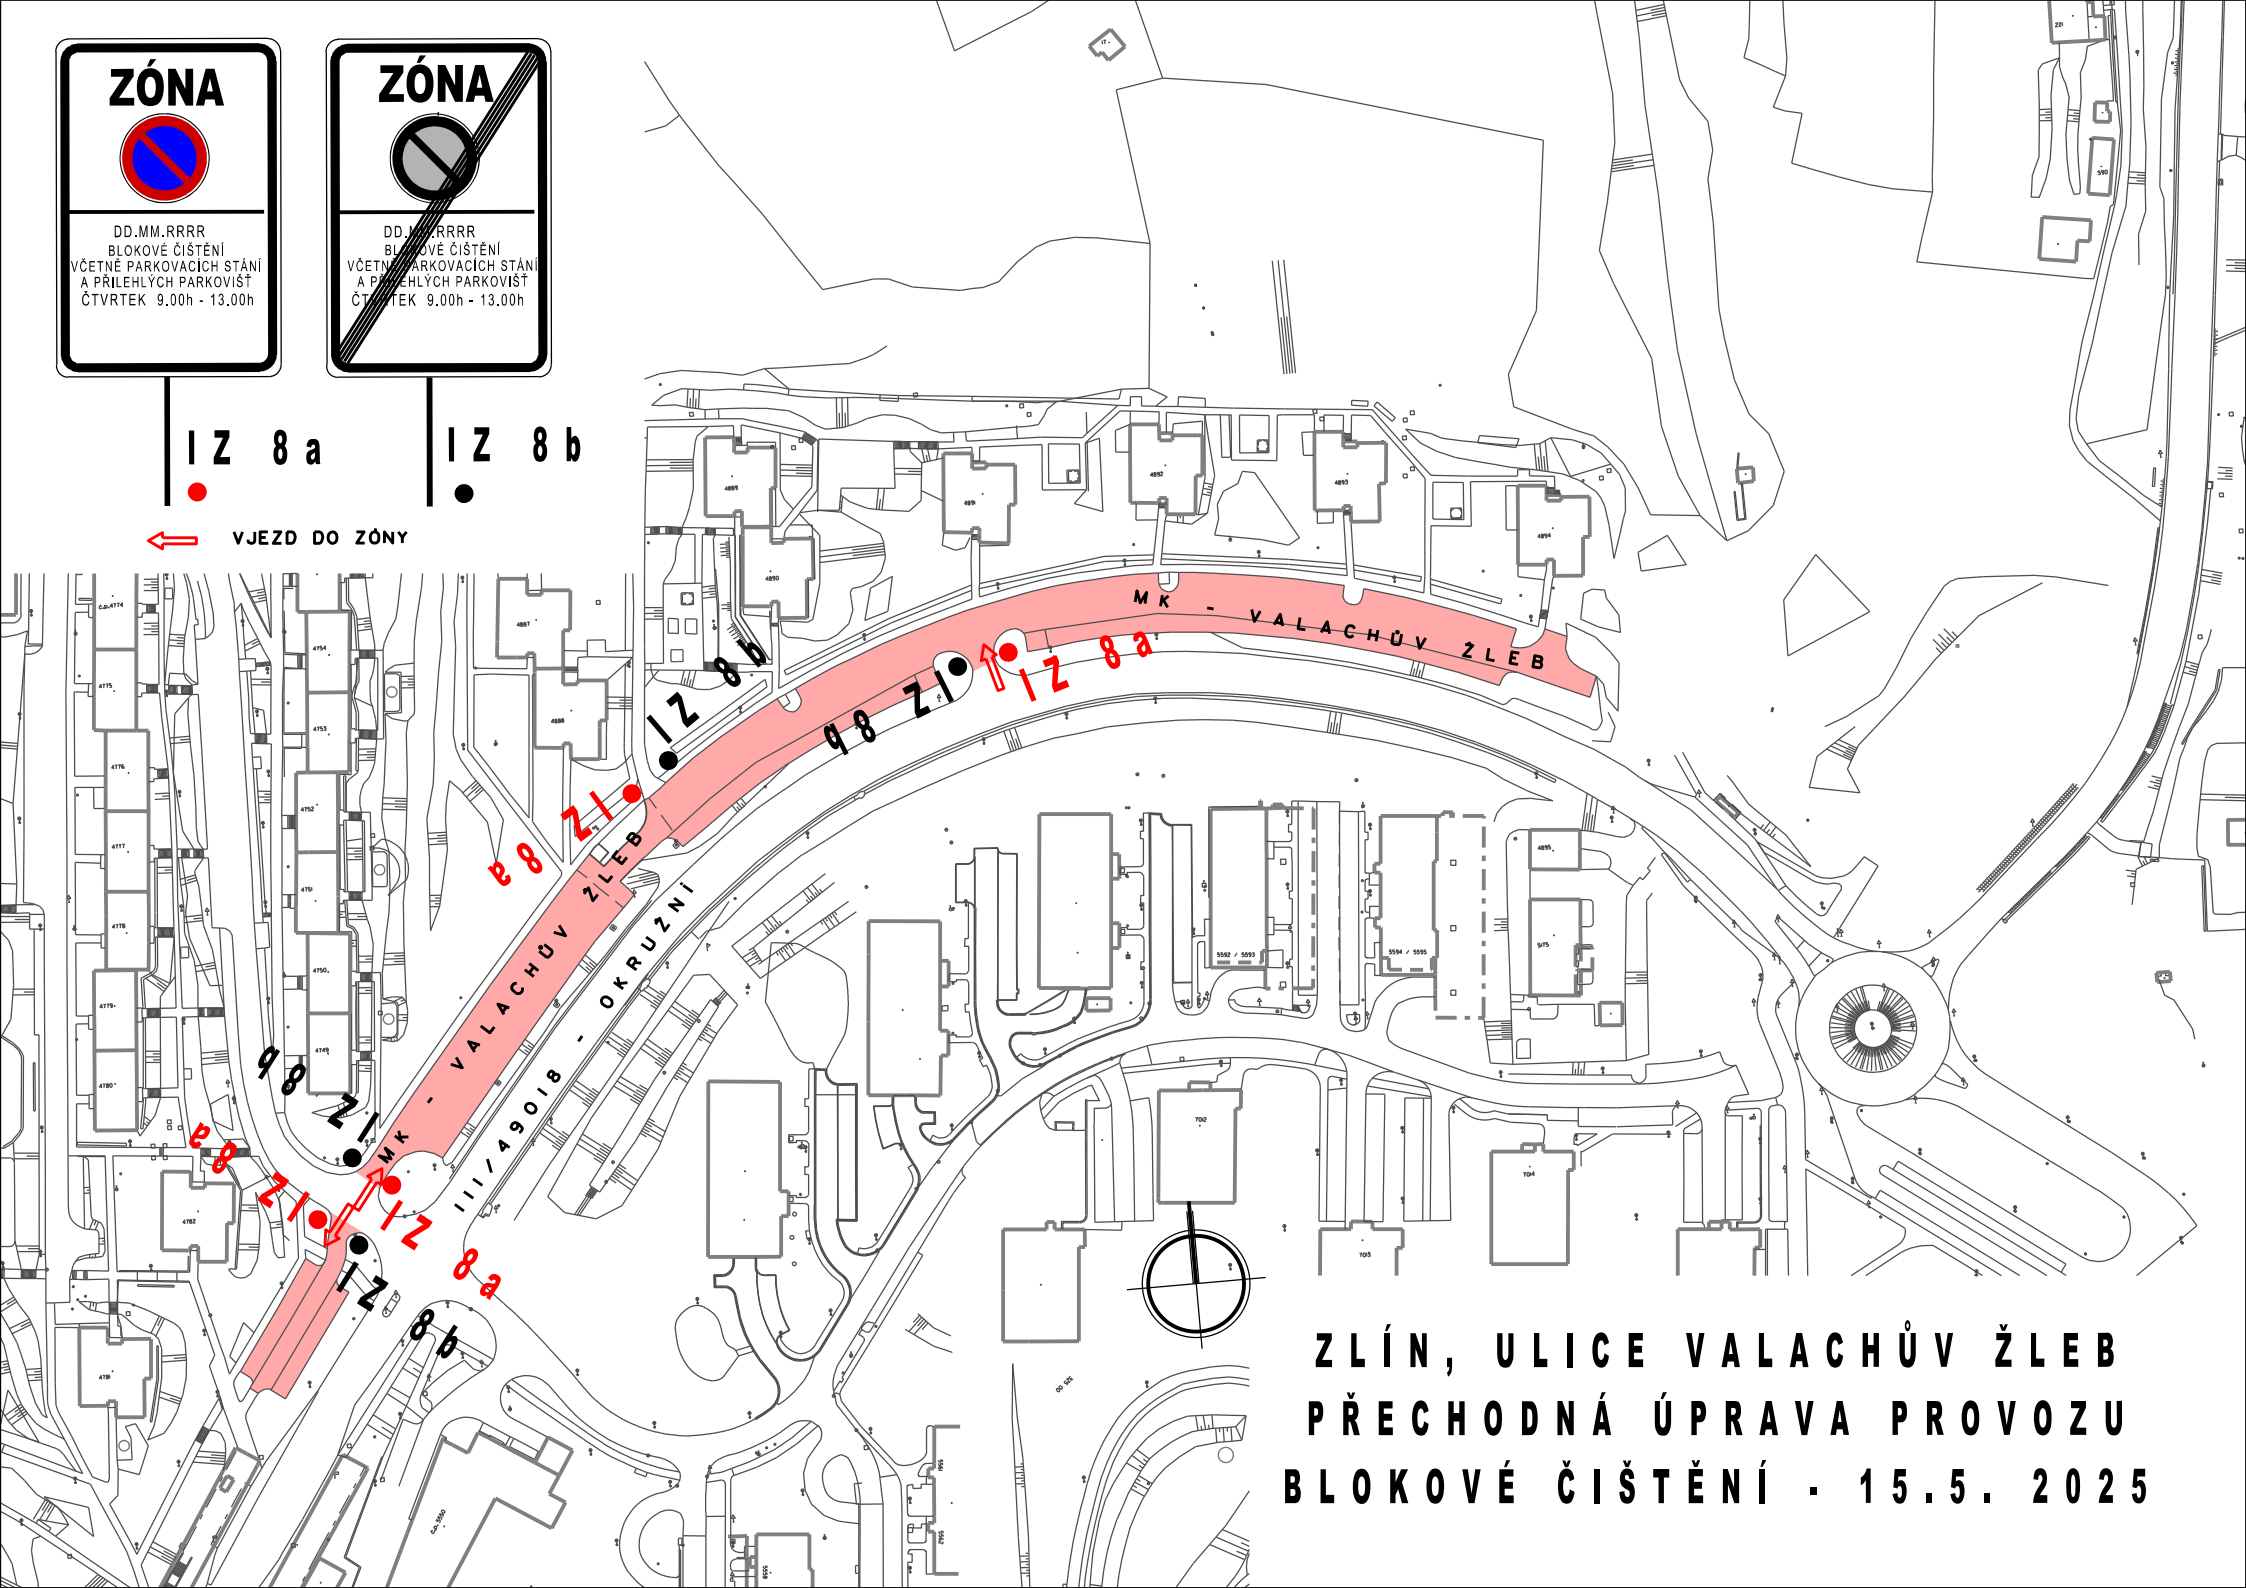

| Z 8 a

| Z 8 b

← VJEZD DO ZÓNY

ZLÍN, ULICE STŘEDOVÁ
PŘECHODNÁ ÚPRAVA PROVOZU
BLOKOVÉ ČISTĚNÍ - 15.5. 2024

IZ 8 a

IZ 8 b

 **VJEZD DO ZÓNY**

**ZLÍN, ULICE VALACHŮV ŽLEB
PŘECHODNÁ ÚPRAVA PROVOZU
BLOKOVÉ ČISTĚNÍ - 15.5. 2025**