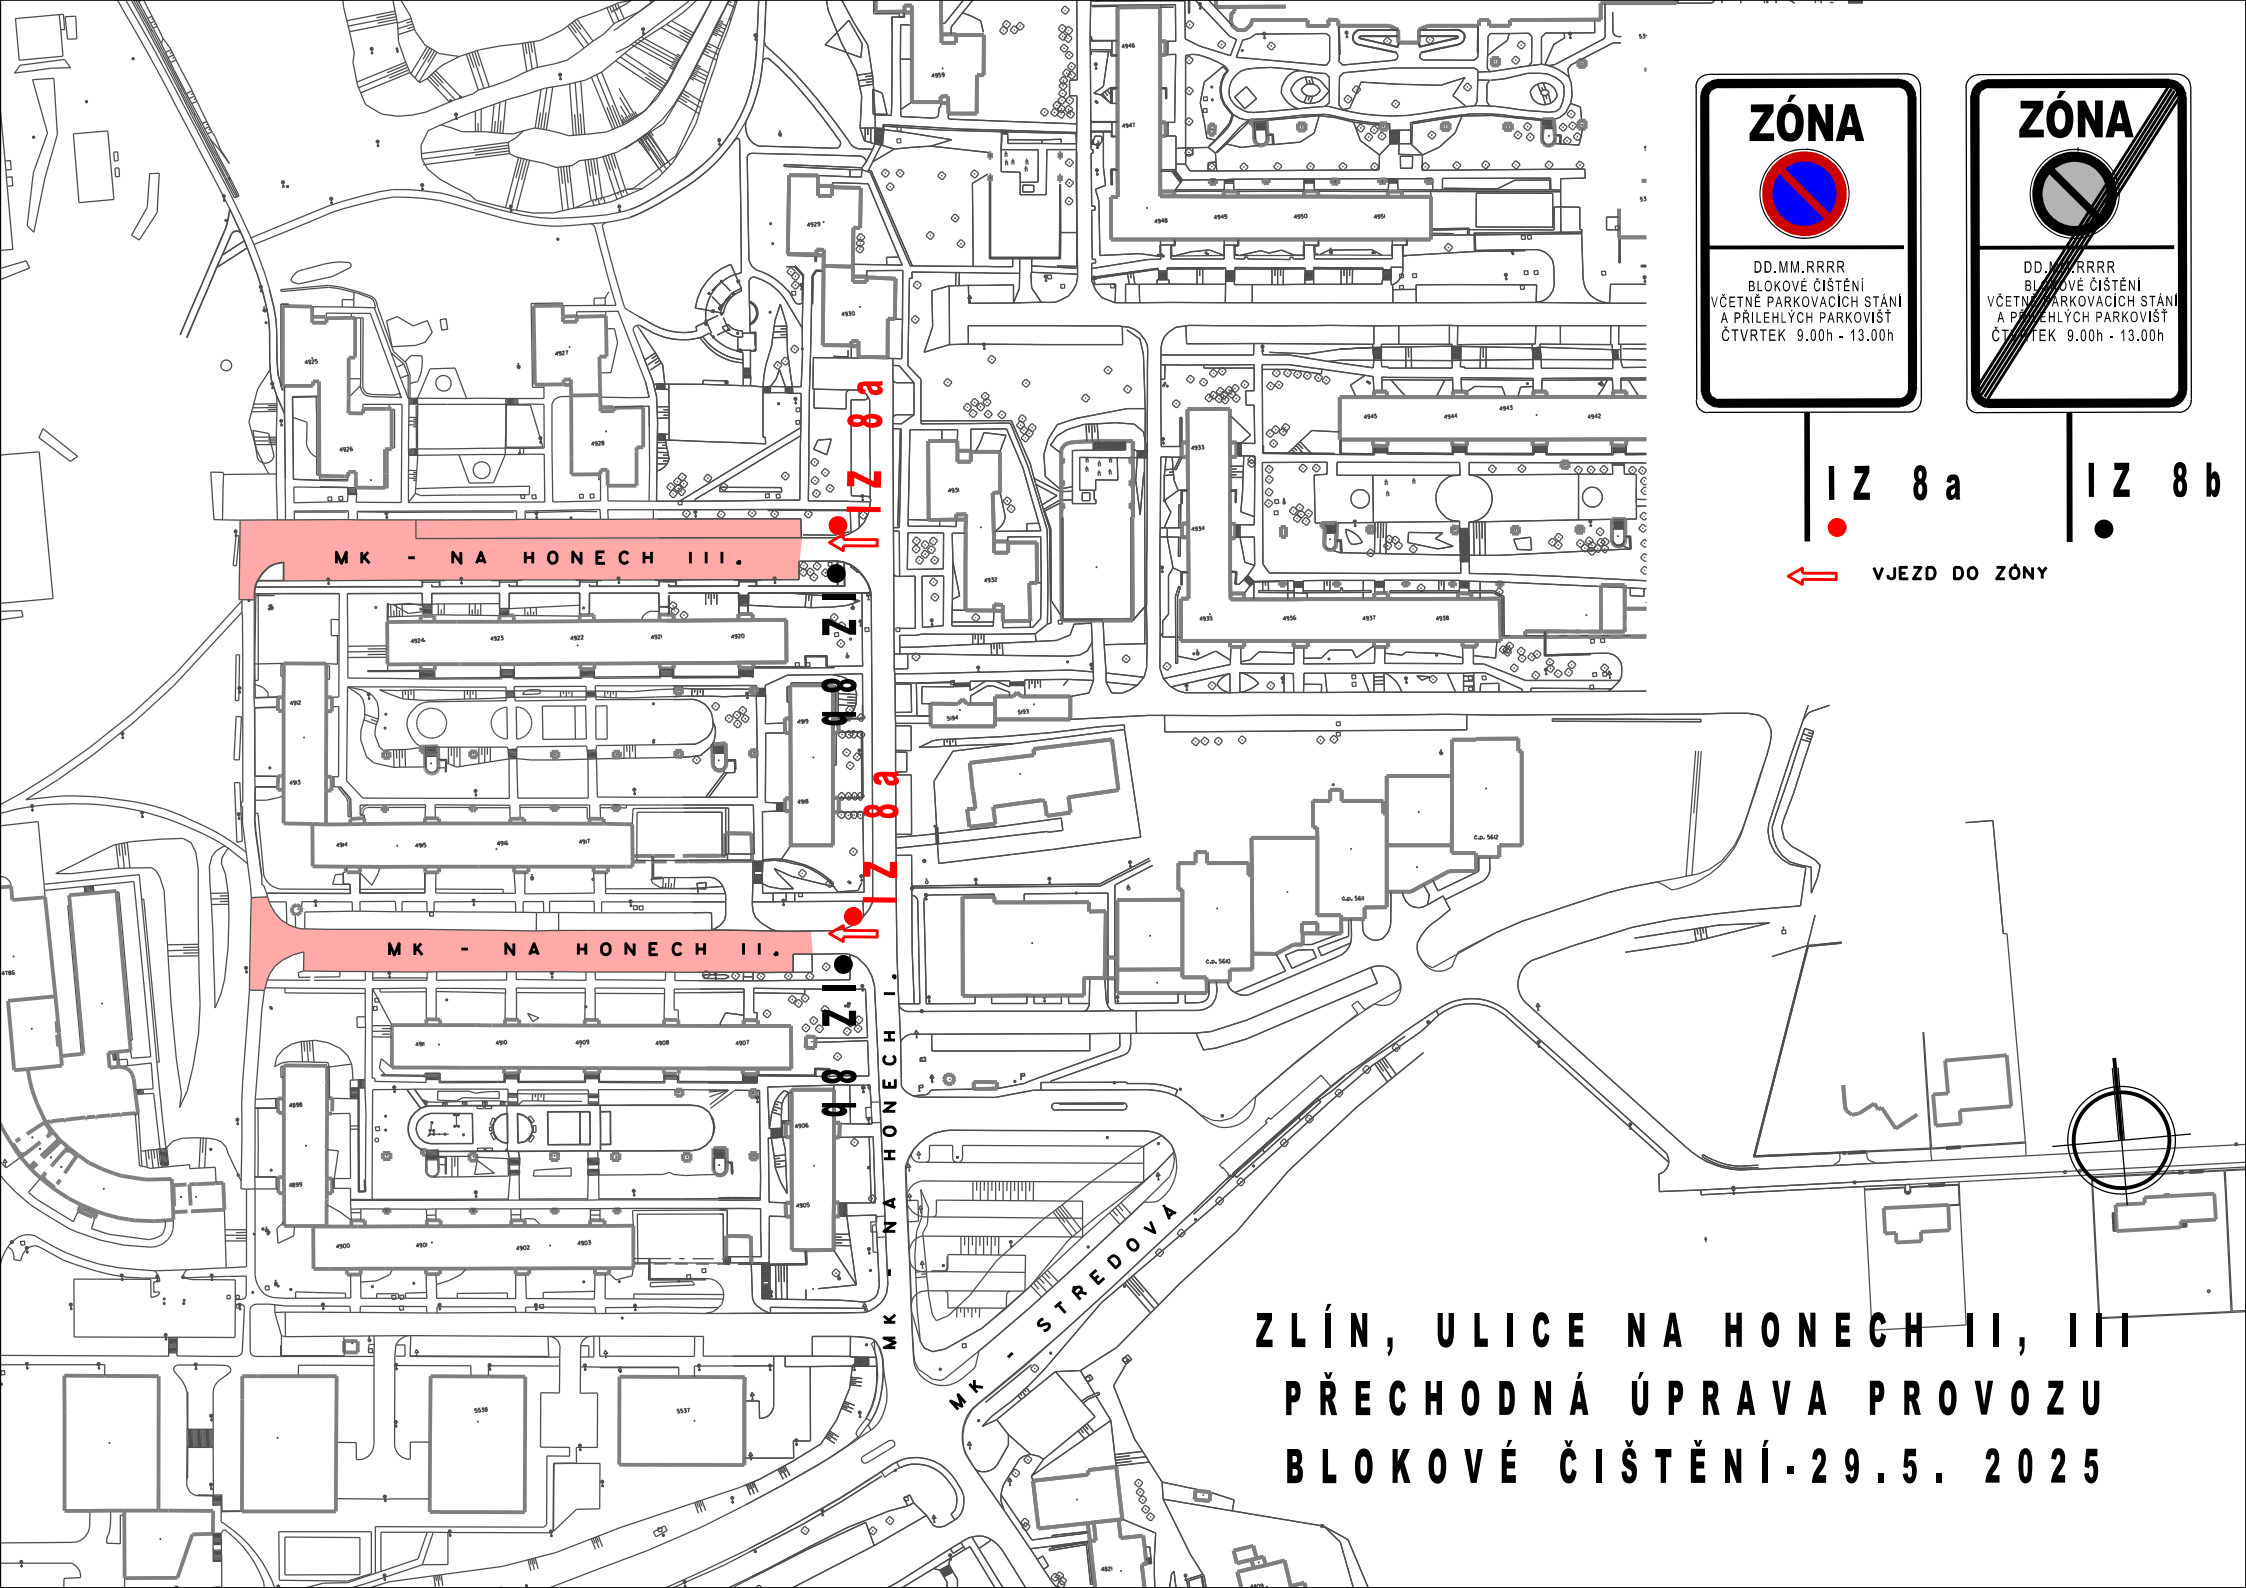

IZ 8 a

IZ 8 b

 **VJEZD DO ZÓNY**

IZ 8 a

IZ 8 b

← VJEZD DO ZÓNY

IZ 8 a

**ZLÍN, ULICE SPORTOVNÍ
PŘECHODNÁ ÚPRAVA PROVOZU
BLOKOVÉ ČIŠTĚNÍ - 27.5. 2025**