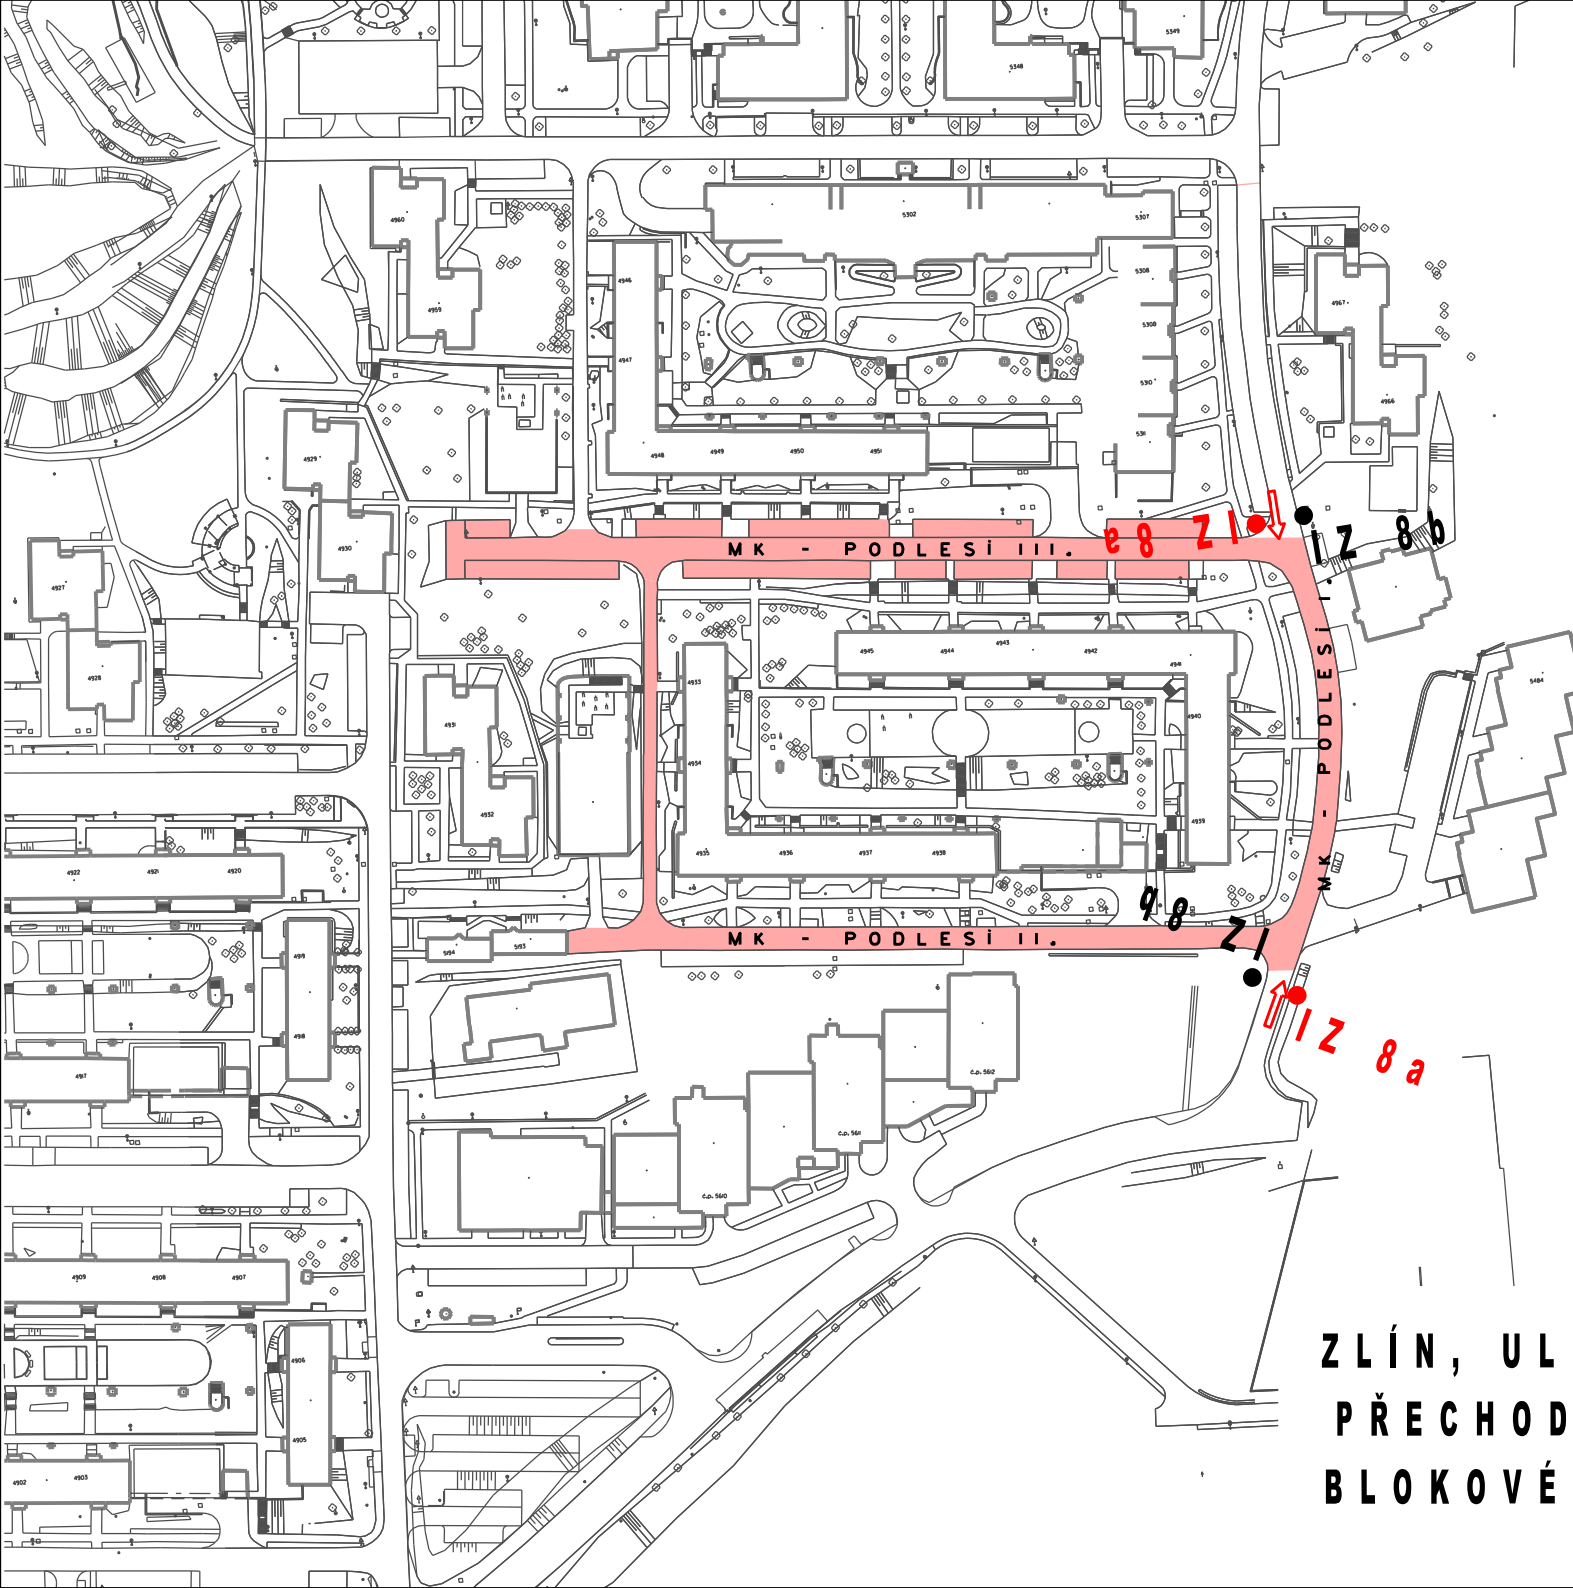

IZ 8 a

IZ 8 b

VJEZD DO ZÓNY

ZLÍN, ULICE BUDOVAATELSKÁ
PŘECHODNÁ ÚPRAVA PROVOZU
BLOKOVÉ ČISTĚNÍ - 20.5. 2025

IZ 8 a

IZ 8 b

VJEZD DO ZÓNY

ZLÍN, ULICE U TROJÁKU
PŘECHODNÁ ÚPRAVA PROVOZU
BLOKOVÉ ČISTĚNÍ - 20.5. 2025

IZ 8 a
●

IZ 8 b
●

← **VJEZD DO ZÓNY**

**ZLÍN, ULICE OKRUŽNÍ (5. ČÁST)
PŘECHODNÁ ÚPRAVA PROVOZU
BLOKOVÉ ČIŠTĚNÍ - 22.5. 2025**

IZ 8a

IZ 8b

← VJEZD DO ZÓNY

**ZLÍN, ULICE PODLESÍ I, II, III
PŘECHODNÁ ÚPRAVA PROVOZU
BLOKOVÉ ČISTĚNÍ - 22.5. 2025**