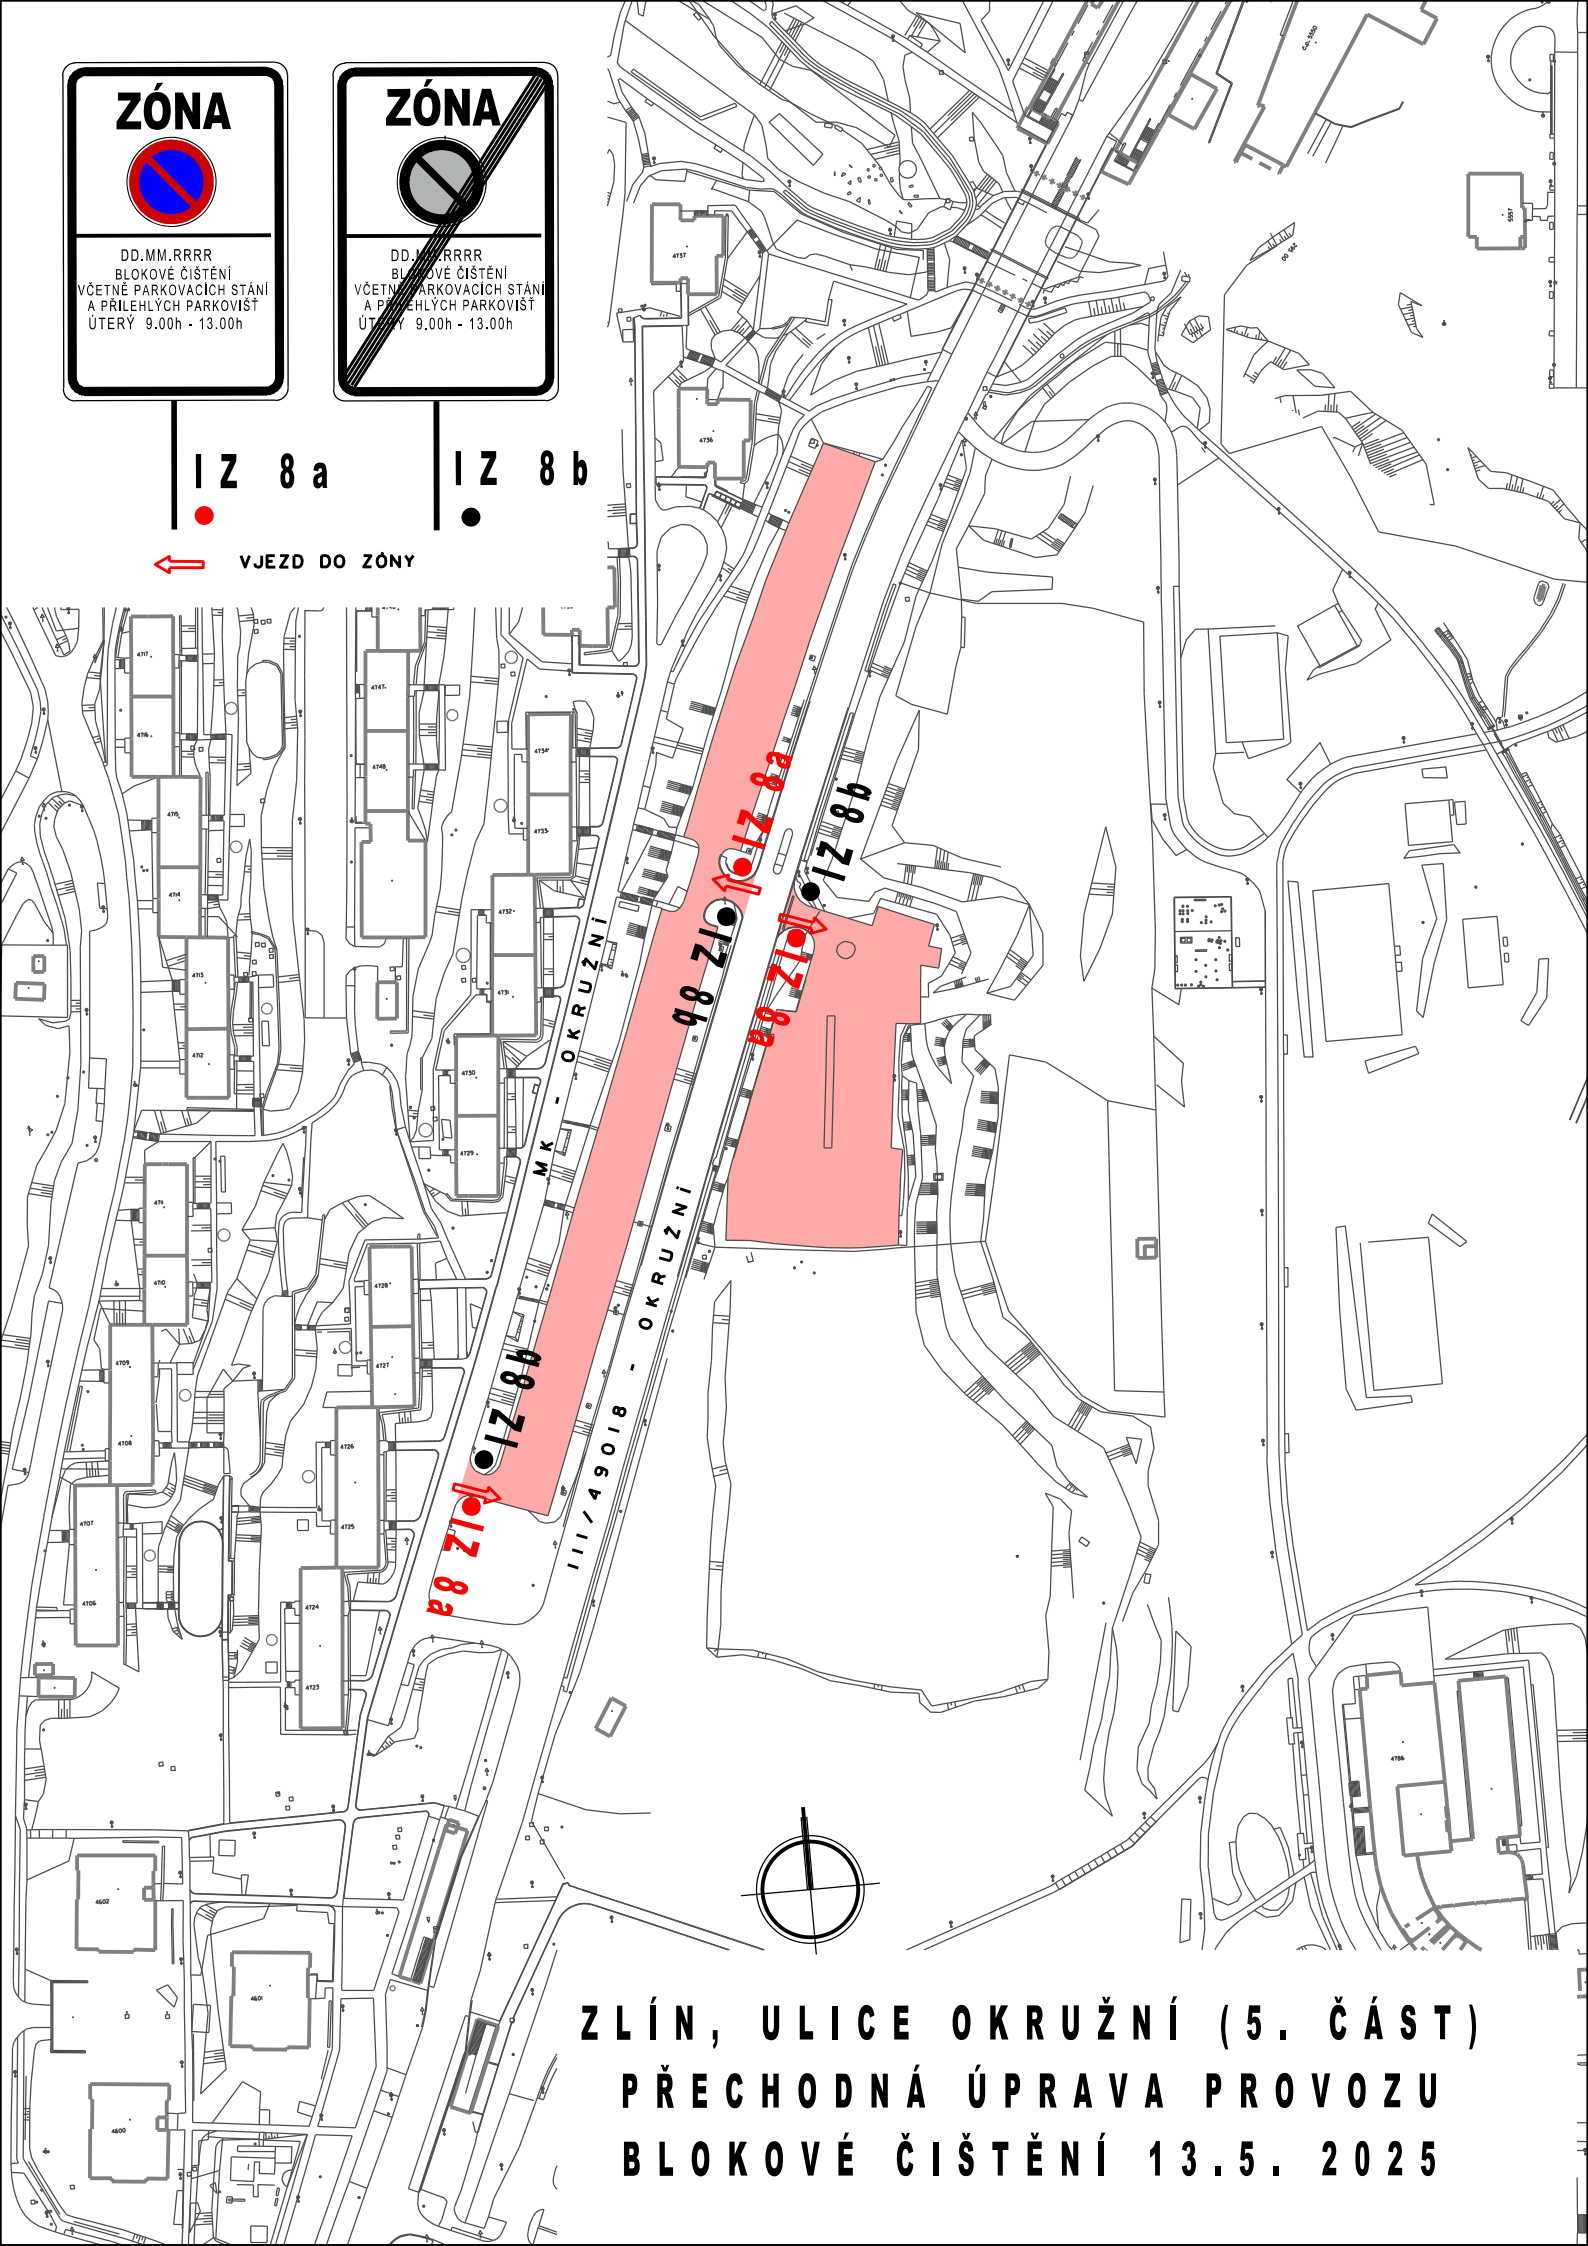

IZ 8 a

IZ 8 b

← VJEZD DO ZÓNY

IZ 8 a

IZ 8 b

← VJEZD DO ZÓNY

ZLÍN, ULICE NAD VÝVOZEM
PŘECHODNÁ ÚPRAVA PROVOZU
BLOKOVÉ ČISTĚNÍ - 6.5. 2025

I Z 8 a

I Z 8 b

VJEZD DO ZÓNY

ZLÍN, ULICE OKRUŽNÍ (5. ČÁST)
PŘECHODNÁ ÚPRAVA PROVOZU
BLOKOVÉ ČIŠTĚNÍ 13.5. 2025

IZ 8 a

IZ 8 b

← VJEZD DO ZÓNY

ZLÍN ZELINOVA (ČÁST)
PŘECHODNÁ ÚPRAVA PROVOZU
BLOKOVÉ ČIŠTĚNÍ 13.5. 2025

| Z 8 a

| Z 8 b

← VJEZD DO ZÓNY

ZLÍN, ULICE STŘEDOVÁ
PŘECHODNÁ ÚPRAVA PROVOZU
BLOKOVÉ ČISTĚNÍ - 15.5. 2024

IZ 8 a

IZ 8 b

 **VJEZD DO ZÓNY**

**ZLÍN, ULICE VALACHŮV ŽLEB
PŘECHODNÁ ÚPRAVA PROVOZU
BLOKOVÉ ČISTĚNÍ - 15.5. 2025**

IZ 8 a

IZ 8 b

VJEZD DO ZÓNY

ZLÍN, ULICE BUDOVAATELSKÁ
PŘECHODNÁ ÚPRAVA PROVOZU
BLOKOVÉ ČISTĚNÍ - 20.5. 2025

IZ 8 a

IZ 8 b

VJEZD DO ZÓNY

ZLÍN, ULICE U TROJÁKU
PŘECHODNÁ ÚPRAVA PROVOZU
BLOKOVÉ ČISTĚNÍ - 20.5. 2025