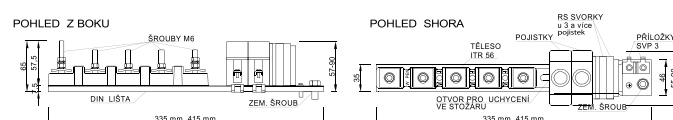

SR 720/UN, IP00

SR 721-14/UN, IP00

SR 721-25/UN, IP00

Stožárové svorkovnice řady SR 72

Stožárové svorkovnice řady SR 56

Objednáací číslo	Typ	Typ jističího prvku	Rozměry
MPA0101A22	SR 720 / UN, IP00	bez jištění	315 x 35 x 75
MPA0102A22	SR 721 - 14 / UN, IP00	1 x E14	315 x 72 x 75
MPA0103A22	SR 722 - 14 / UN, IP00	2 x E14	315 x 72 x 75
MPA0104A22	SR 723 - 14 / UN, IP00	3 x E14	405 x 72 x 75
MPA0105A22	SR 724 - 14 / UN, IP00	4 x E14	405 x 72 x 75
MPA0107A22	SR 721 - 25 / UN, IP00	1 x E27	315 x 80 x 90
MPA0108A22	SR 722 - 25 / UN, IP00	2 x E27	315 x 80 x 90
MPA0109A22	SR 721 - OP / UN, IP00	1 x poj. odpojovač	315 x 51 x 75
MPA0110A22	SR 722 - OP / UN, IP00	2 x poj. odpojovač	315 x 51 x 75
MPA0111A22	SR 723 - OP / UN, IP00	3 x poj. odpojovač	315 x 51 x 75
MPA0121A22	SR 720 / UN, IP00, odb.	bez jištění	315 x 80 x 75

Objednáací číslo	Typ	Typ jističího prvku	Rozměry
MPA0301A22	SR 560 - 14 / UN, IP00	bez jištění	335 x 35 x 65
MPA0302A22	SR 561 - 14 / UN, IP00	1 x E14	335 x 72 x 75
MPA0303A22	SR 562 - 14 / UN, IP00	2 x E14	335 x 72 x 75
MPA0304A22	SR 563 - 14 / UN, IP00	3 x E14	415 x 72 x 75
MPA0305A22	SR 564 - 14 / UN, IP00	4 x E14	415 x 72 x 75
MPA0307A22	SR 561 - 25 / UN, IP00	1 x E27	335 x 80 x 90
MPA0308A22	SR 562 - 25 / UN, IP00	2 x E27	335 x 80 x 90
MPA0309A22	SR 561 - OP / UN, IP00	1 x poj. odpojovač	335 x 51 x 75
MPA0310A22	SR 562 - OP / UN, IP00	2 x poj. odpojovač	335 x 51 x 75
MPA0311A22	SR 563 - OP / UN, IP00	3 x poj. odpojovač	335 x 51 x 75
MPA0321A22	SR 560 / UN, IP00, odb.	bez jištění	335 x 80 x 75