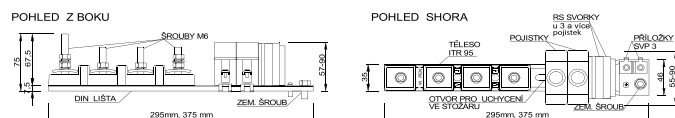

Stožárové svorkovnice SR 95

Objednáací číslo	Typ	Typ jističího prvku	Rozměry
MPA0201A22	SR 950 - 14 / UN, IP00	bez jištění	295 x 35 x 65
MPA0202A22	SR 951 - 14 / UN, IP00	1 x E14	295 x 72 x 65
MPA0203A22	SR 952 - 14 / UN, IP00	2 x E14	295 x 72 x 65
MPA0204A22	SR 953 - 14 / UN, IP00	3 x E14	375 x 72 x 65
MPA0205A22	SR 954 - 14 / UN, IP00	4 x E14	375 x 72 x 65
MPA0207A22	SR 951 - 25 / UN, IP00	1 x E27	295 x 80 x 90
MPA0208A22	SR 952 - 25 / UN, IP00	2 x E27	295 x 80 x 90
MPA0209A22	SR 951 - OP / UN, IP00	1 x poj. odpojovač	295 x 51 x 75
MPA0210A22	SR 952 - OP / UN, IP00	2 x poj. odpojovač	295 x 51 x 75
MPA0211A22	SR 953 - OP / UN, IP00	3 x poj. odpojovač	295 x 51 x 75