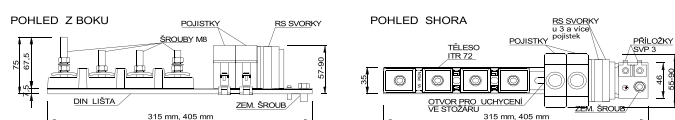

SR 720/UN, IP00

SR 721-14/UN, IP00

SR 721-25/UN, IP00

Stožárové svorkovnice řady SR 72

Stožárové svorkovnice řady SR 56

Objednáací číslo	Typ	Typ jističího prvku	Rozměry
MPA0101A22	SR 720 / UN, IP00	bez jištění	315 x 35 x 75
MPA0102A22	SR 721 - 14 / UN, IP00	1 x E14	315 x 72 x 75
MPA0103A22	SR 722 - 14 / UN, IP00	2 x E14	315 x 72 x 75
MPA0104A22	SR 723 - 14 / UN, IP00	3 x E14	405 x 72 x 75
MPA0105A22	SR 724 - 14 / UN, IP00	4 x E14	405 x 72 x 75
MPA0107A22	SR 721 - 25 / UN, IP00	1 x E27	315 x 80 x 90
MPA0108A22	SR 722 - 25 / UN, IP00	2 x E27	315 x 80 x 90
MPA0109A22	SR 721 - OP / UN, IP00	1 x poj. odpojovač	315 x 51 x 75
MPA0110A22	SR 722 - OP / UN, IP00	2 x poj. odpojovač	315 x 51 x 75
MPA0111A22	SR 723 - OP / UN, IP00	3 x poj. odpojovač	315 x 51 x 75
MPA0121A22	SR 720 / UN, IP00, odb.	bez jištění	315 x 80 x 75

Objednáací číslo	Typ	Typ jističího prvku	Rozměry
MPA0301A22	SR 560 - 14 / UN, IP00	bez jištění	335 x 35 x 65
MPA0302A22	SR 561 - 14 / UN, IP00	1 x E14	335 x 72 x 75
MPA0303A22	SR 562 - 14 / UN, IP00	2 x E14	335 x 72 x 75
MPA0304A22	SR 563 - 14 / UN, IP00	3 x E14	415 x 72 x 75
MPA0305A22	SR 564 - 14 / UN, IP00	4 x E14	415 x 72 x 75
MPA0307A22	SR 561 - 25 / UN, IP00	1 x E27	335 x 80 x 90
MPA0308A22	SR 562 - 25 / UN, IP00	2 x E27	335 x 80 x 90
MPA0309A22	SR 561 - OP / UN, IP00	1 x poj. odpojovač	335 x 51 x 75
MPA0310A22	SR 562 - OP / UN, IP00	2 x poj. odpojovač	335 x 51 x 75
MPA0311A22	SR 563 - OP / UN, IP00	3 x poj. odpojovač	335 x 51 x 75
MPA0321A22	SR 560 / UN, IP00, odb.	bez jištění	335 x 80 x 75