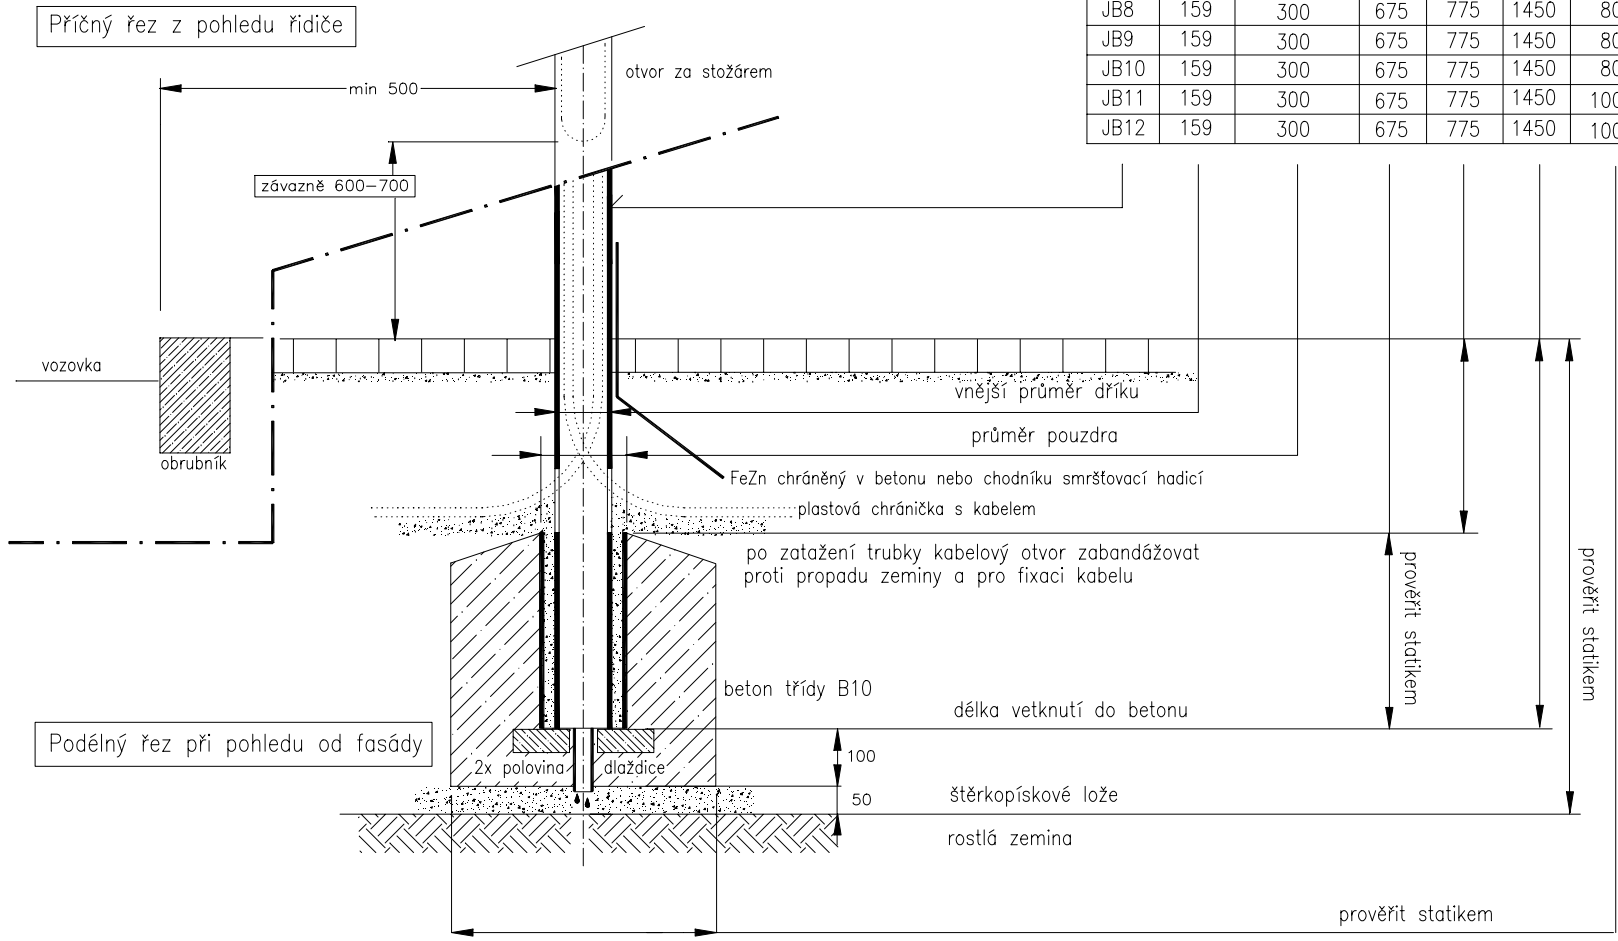

ZÁKLAD V CHODNÍKU

| | | | | | | |
|------|-----|-----|-----|-----|------|------|
| SB4 | 133 | 300 | 425 | 425 | 850 | 500 |
| SB5 | 133 | 300 | 425 | 425 | 850 | 500 |
| SB6 | 133 | 300 | 525 | 425 | 950 | 600 |
| JB8 | 159 | 300 | 675 | 775 | 1450 | 800 |
| JB9 | 159 | 300 | 675 | 775 | 1450 | 800 |
| JB10 | 159 | 300 | 675 | 775 | 1450 | 800 |
| JB11 | 159 | 300 | 675 | 775 | 1450 | 1000 |
| JB12 | 159 | 300 | 675 | 775 | 1450 | 1000 |