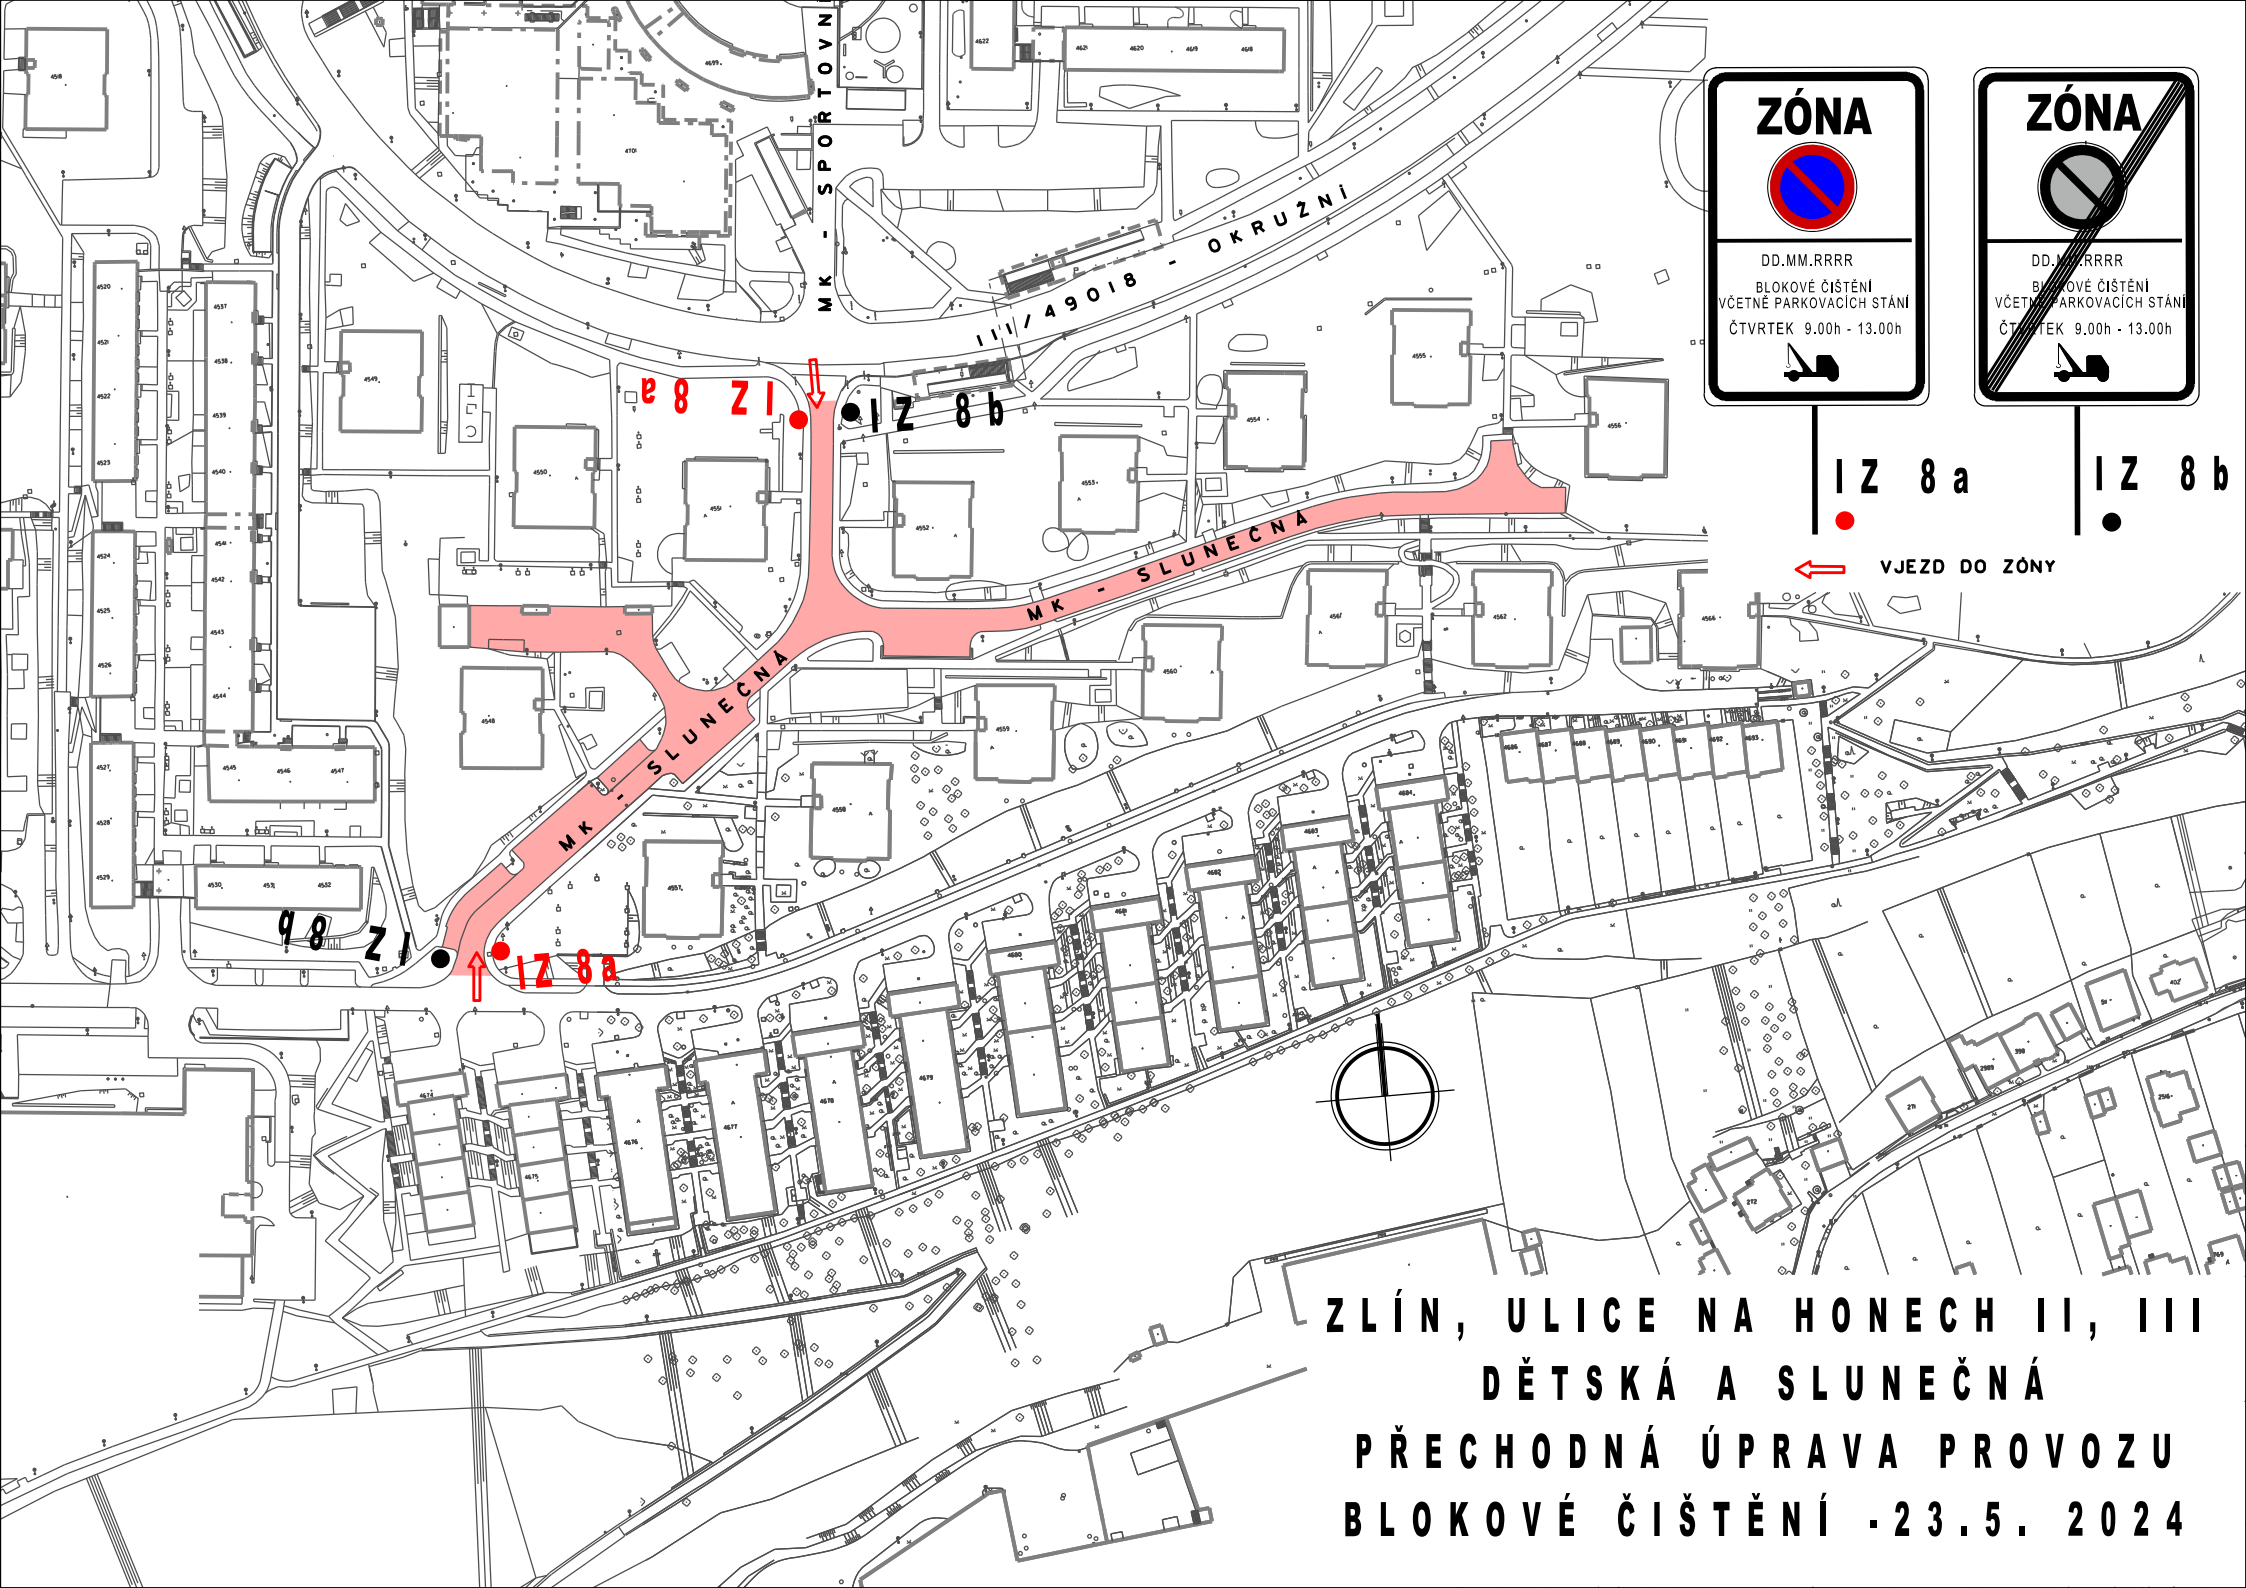

← VJEZD DO ZÓNY

ZLÍN, ULICE NA HONECH II, III
DĚTSKÁ A SLUNEČNÁ
PŘECHODNÁ ÚPRAVA PROVOZU
BLOKOVÉ ČIŠTĚNÍ - 23.5. 2024

IZ 8 a

IZ 8 b

**ZLÍN, ULICE NA HONECH II, III
DĚTSKÁ A SLUNEČNÁ
PŘECHODNÁ ÚPRAVA PROVOZU
BLOKOVÉ ČIŠTĚNÍ - 23.5. 2024**

IZ 8 a

IZ 8 b

VJEZD DO ZÓNY

ZLÍN, ULICE NA HONECH II, III
DĚTSKÁ A SLUNEČNÁ
PŘECHODNÁ ÚPRAVA PROVOZU
BLOKOVÉ ČIŠTĚNÍ - 23.5. 2024

IZ 8 a

IZ 8 b

VJEZD DO ZÓNY

ZLÍN, ULICE ČESKÁ
A BUDOVAATELSKÁ
PŘECHODNÁ ÚPRAVA PROVOZU
BLOKOVÉ ČIŠTĚNÍ - 30.5. 2024