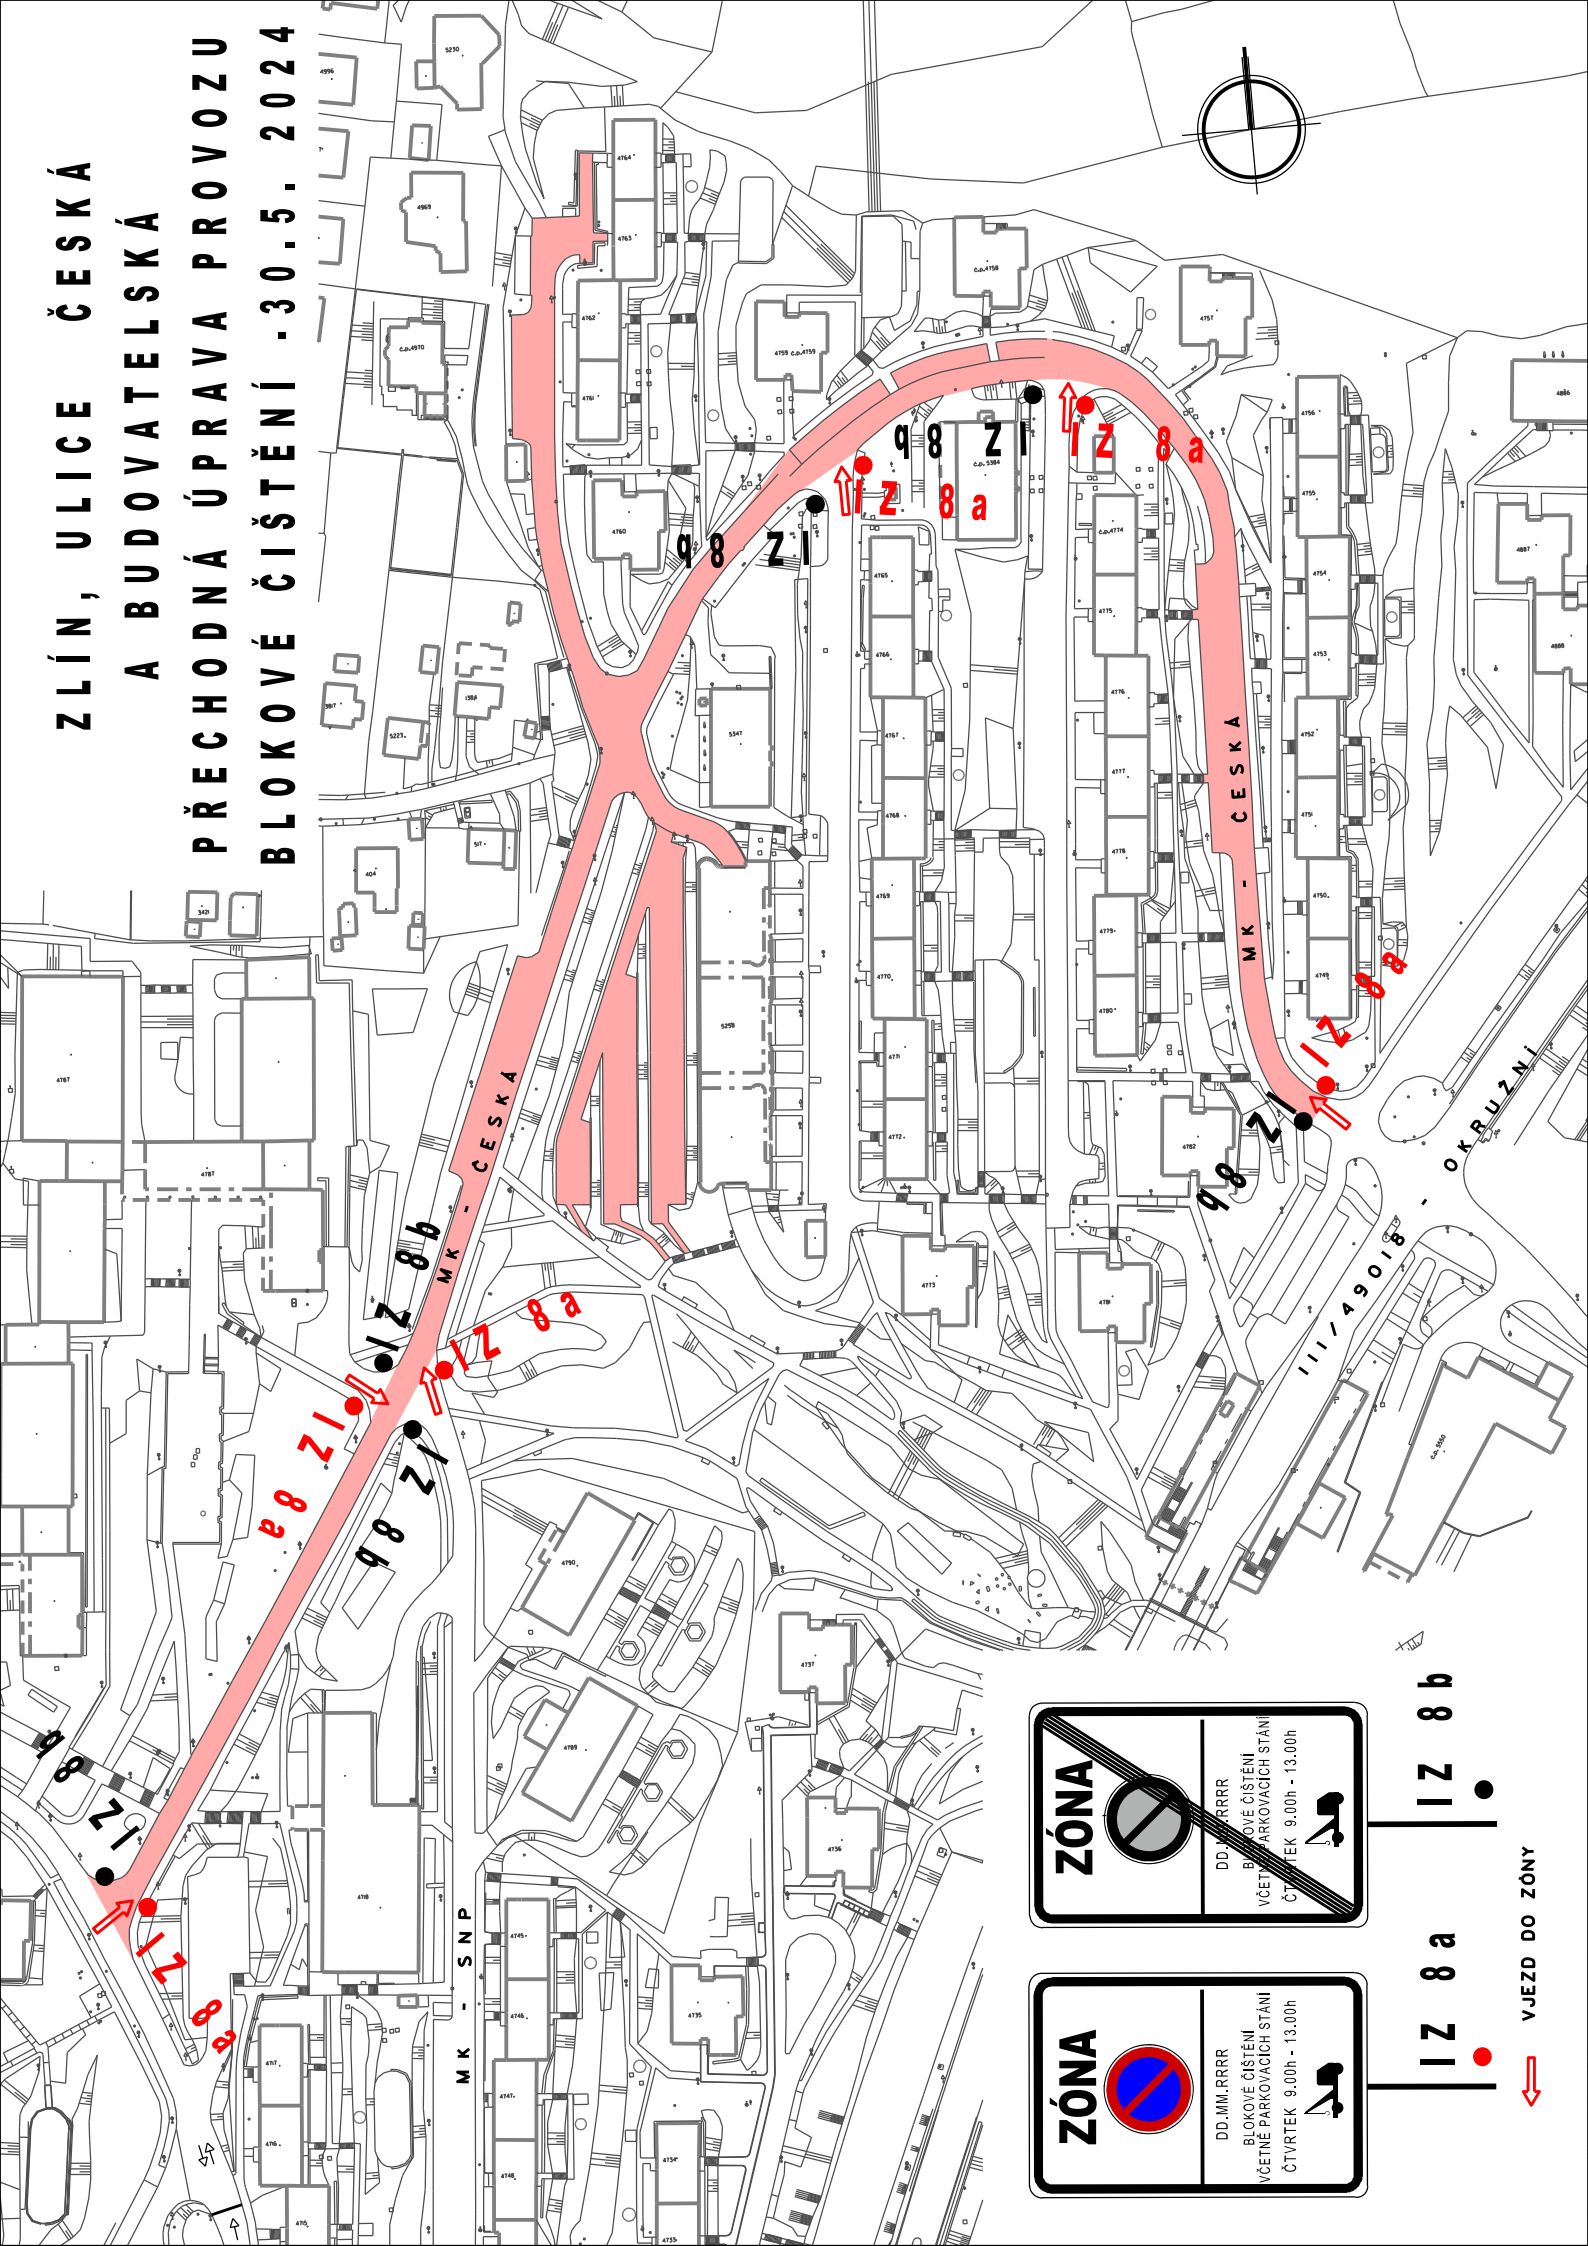

ZLÍN, ULICE ČESKÁ A BUDOVA TELSKÁ

PŘECHODNÁ ÚPRAVA PROVOZU BLOKOVÉ ČIŠTĚNÍ - 30.5. 2024