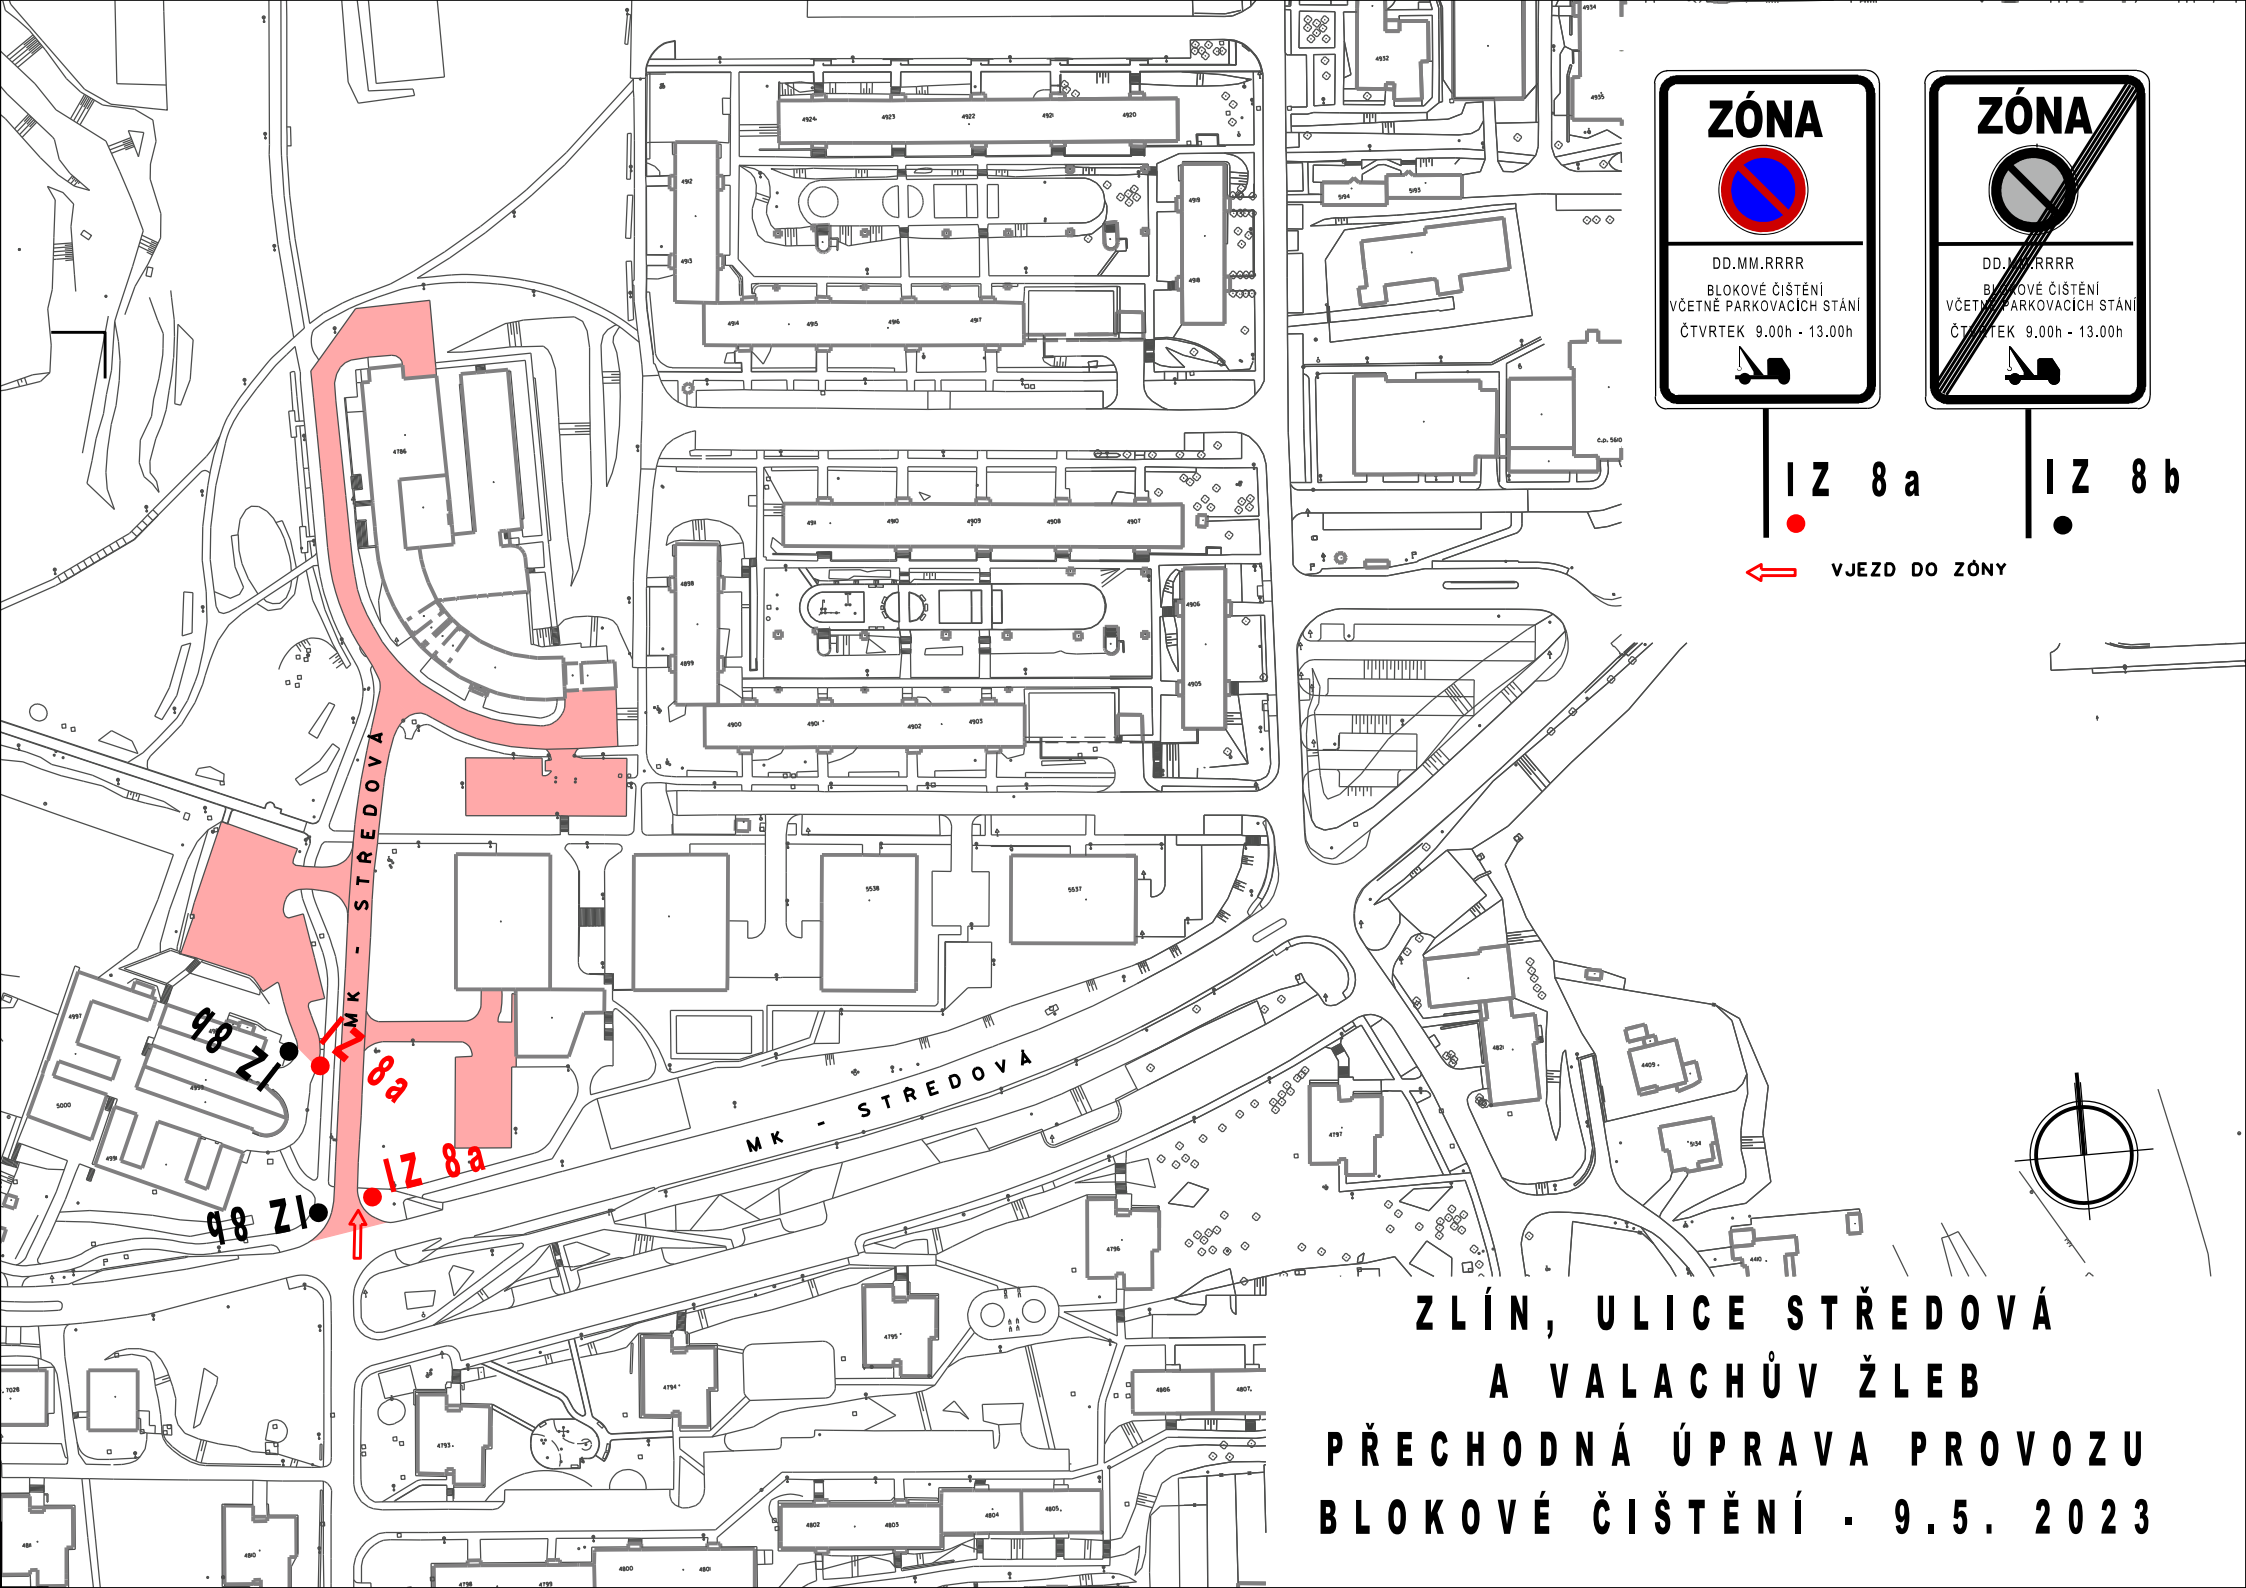

I Z 8 b

VJEZD DO ZÓNY

ZLÍN, ULICE OKRUŽNÍ A ZELINOVA
PŘECHODNÁ ÚPRAVA PROVOZU
BLOKOVÉ ČIŠTĚNÍ 7.5. 2024

IZ 8 a

IZ 8 b

← VJEZD DO ZÓNY

ZLÍN, OKRUŽNÍ A ZELINOVA
PŘECHODNÁ ÚPRAVA PROVOZU
BLOKOVÉ ČIŠTĚNÍ 7.5. 2024