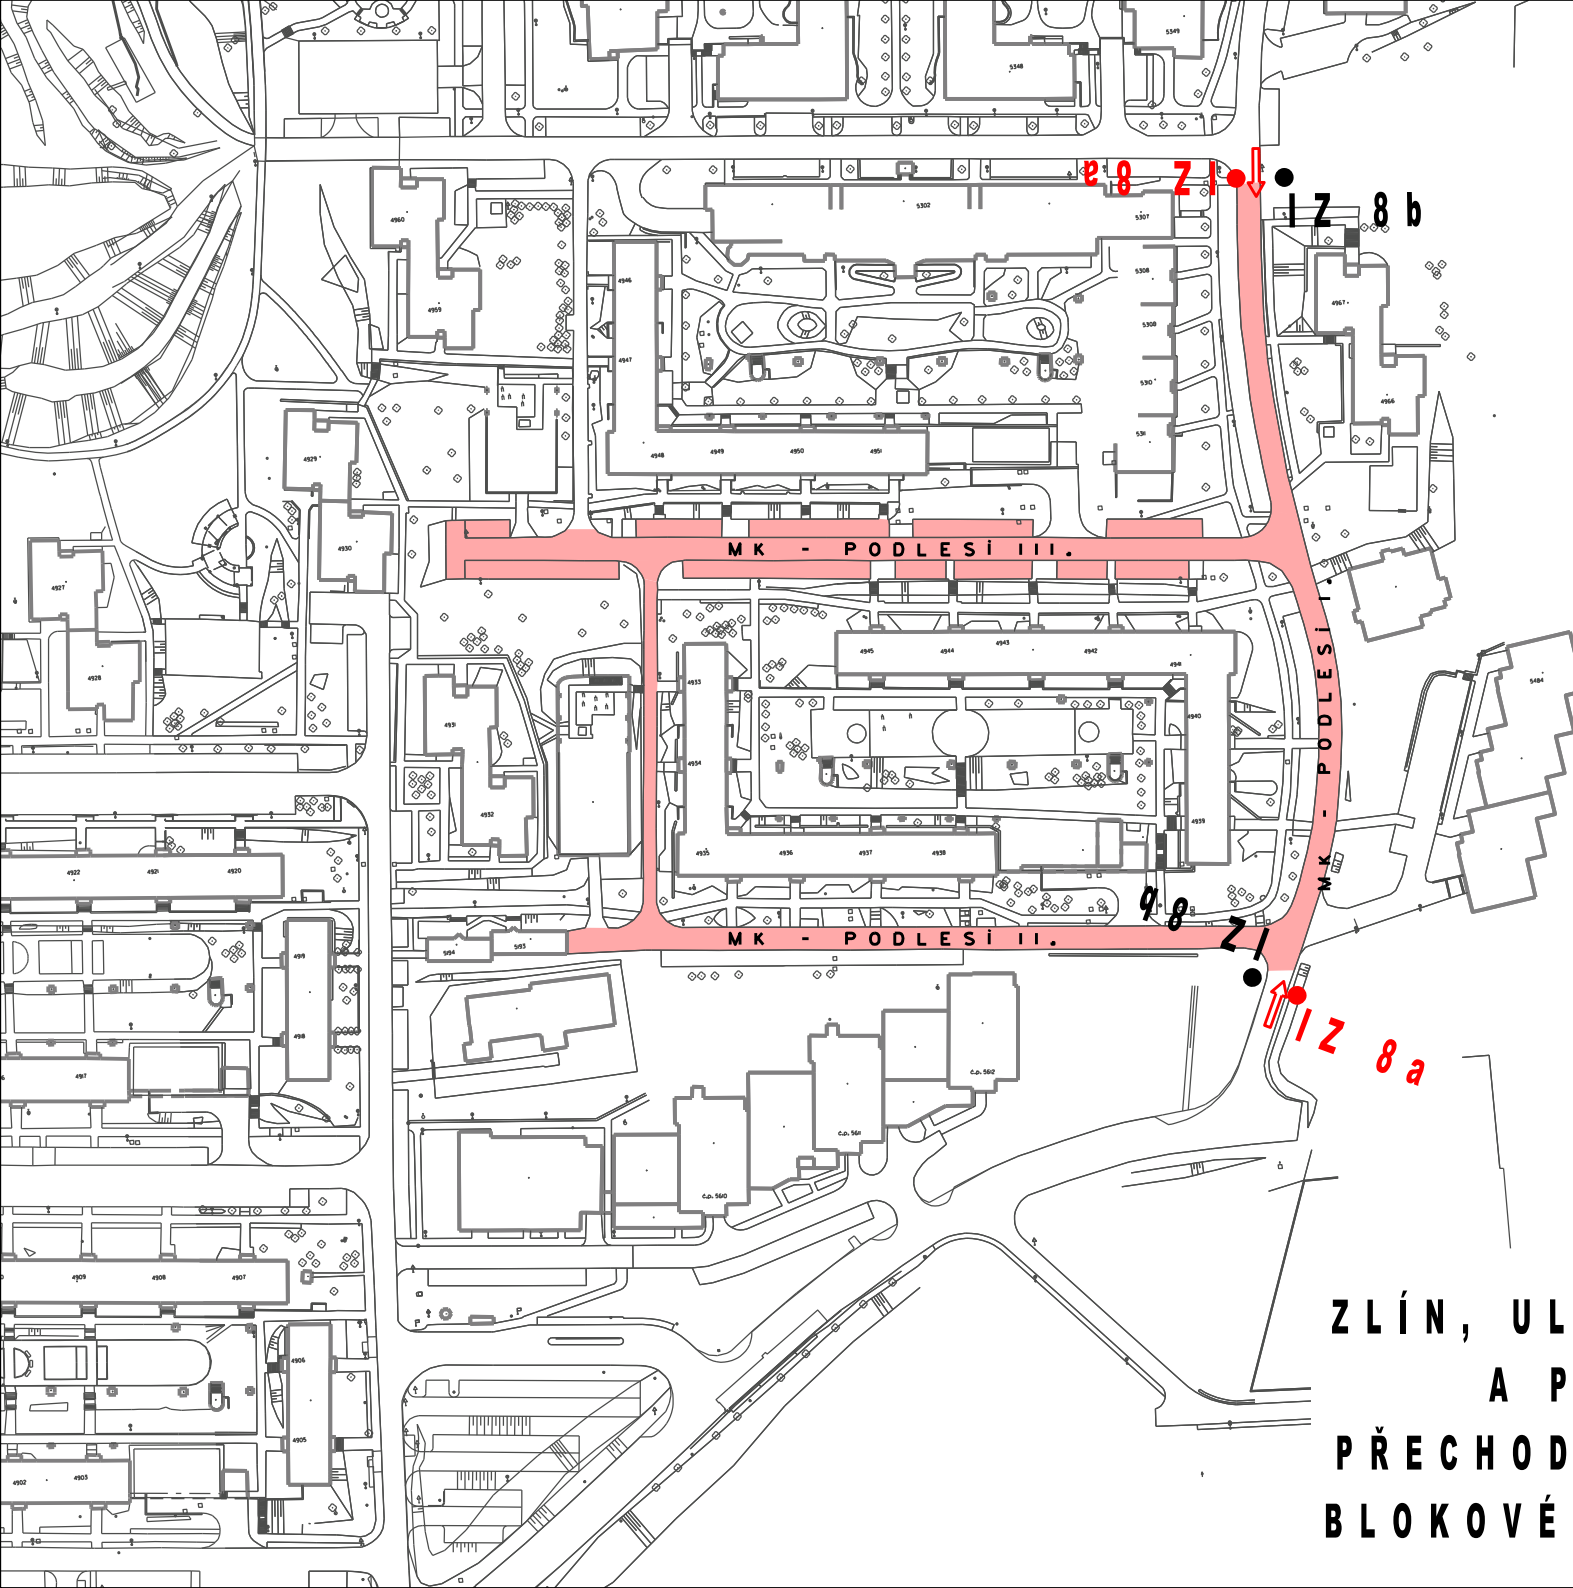

| Z 8 a

| Z 8 b

← VJEZD DO ZÓNY

**ZLÍN, ULICE STŘEDOVÁ
A VALACHŮV ŽLEB
PŘECHODNÁ ÚPRAVA PROVOZU
BLOKOVÉ ČIŠTĚNÍ - 9.5. 2023**

IZ 8 a

IZ 8 b

 **VJEZD DO ZÓNY**

**ZLÍN, ULICE STŘEDOVÁ
A VALACHŮV ŽLEB
PŘECHODNÁ ÚPRAVA PROVOZU
BLOKOVÉ ČIŠTĚNÍ - 9.5. 2024**

IZ 8 a

IZ 8 b

VJEZD DO ZÓNY

ZLÍN, ULICE BUDOVAŤELSKÁ
A U TROJÁKU
PŘECHODNÁ ÚPRAVA PROVOZU
BLOKOVÉ ČIŠTĚNÍ - 14.5. 2024

IZ 8 a

IZ 8 b

VJEZD DO ZÓNY

ZLÍN, ULICE BUDOVATELSKÁ
A U TROJÁKU
PŘECHODNÁ ÚPRAVA PROVOZU
BLOKOVÉ ČISTĚNÍ - 14.5. 2024

IZ 8 a

IZ 8 b

← VJEZD DO ZÓNY

ZLÍN, ULICE OKRUŽNÍ (POŠTA)
A PODLESÍ I, II, III
PŘECHODNÁ ÚPRAVA PROVOZU
BLOKOVÉ ČIŠTĚNÍ - 16.5. 2024

IZ 8 a

IZ 8 b

← VJEZD DO ZÓNY

ZLÍN, ULICE OKRUŽNÍ (POŠTA)
A PODLESÍ I, II, III
PŘECHODNÁ ÚPRAVA PROVOZU
BLOKOVÉ ČISTĚNÍ - 16.5. 2024