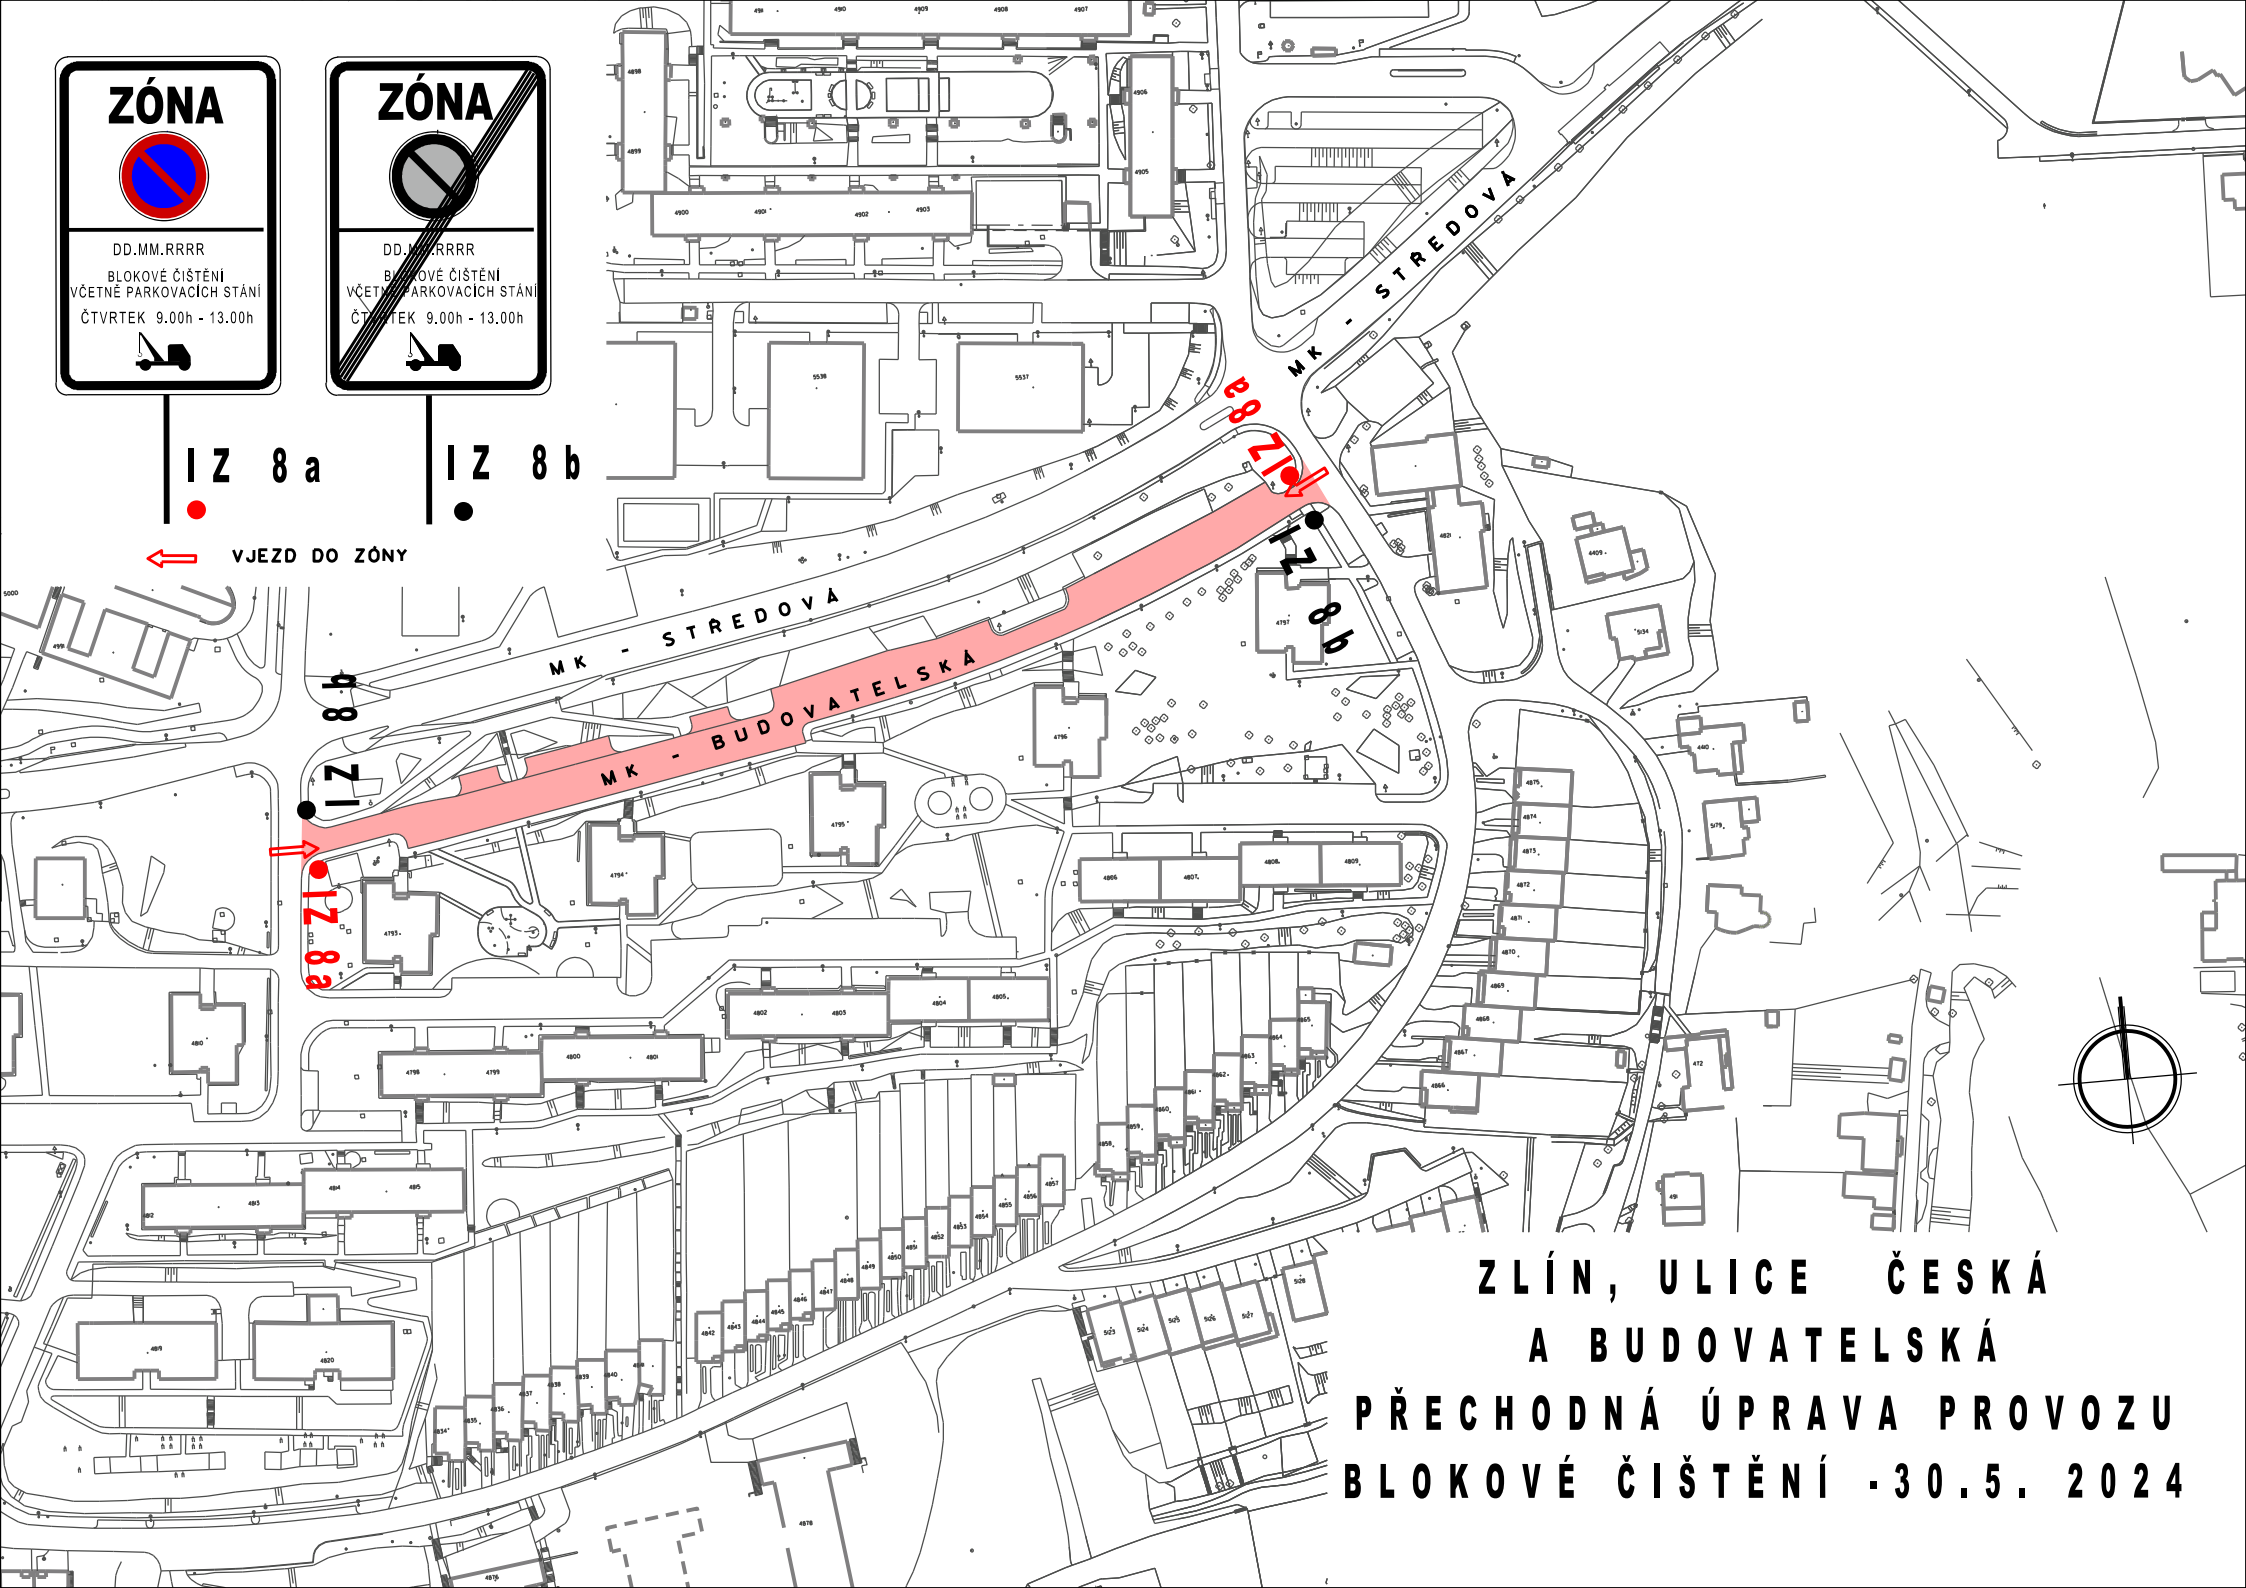

← VJEZD DO ZÓNY

ZLÍN, ULICE NA HONECH II, III
DĚTSKÁ A SLUNEČNÁ
PŘECHODNÁ ÚPRAVA PROVOZU
BLOKOVÉ ČIŠTĚNÍ - 23.5. 2024

IZ 8 a

IZ 8 b

**ZLÍN, ULICE NA HONECH II, III
DĚTSKÁ A SLUNEČNÁ
PŘECHODNÁ ÚPRAVA PROVOZU
BLOKOVÉ ČIŠTĚNÍ - 23.5. 2024**

IZ 8 a

IZ 8 b

VJEZD DO ZÓNY

ZLÍN, ULICE NA HONECH II, III
DĚTSKÁ A SLUNEČNÁ
PŘECHODNÁ ÚPRAVA PROVOZU
BLOKOVÉ ČIŠTĚNÍ - 23.5. 2024

IZ 8 a

IZ 8 b

VJEZD DO ZÓNY

ZLÍN, ULICE ČESKÁ
A BUDOVAATELSKÁ
PŘECHODNÁ ÚPRAVA PROVOZU
BLOKOVÉ ČIŠTĚNÍ - 30.5. 2024