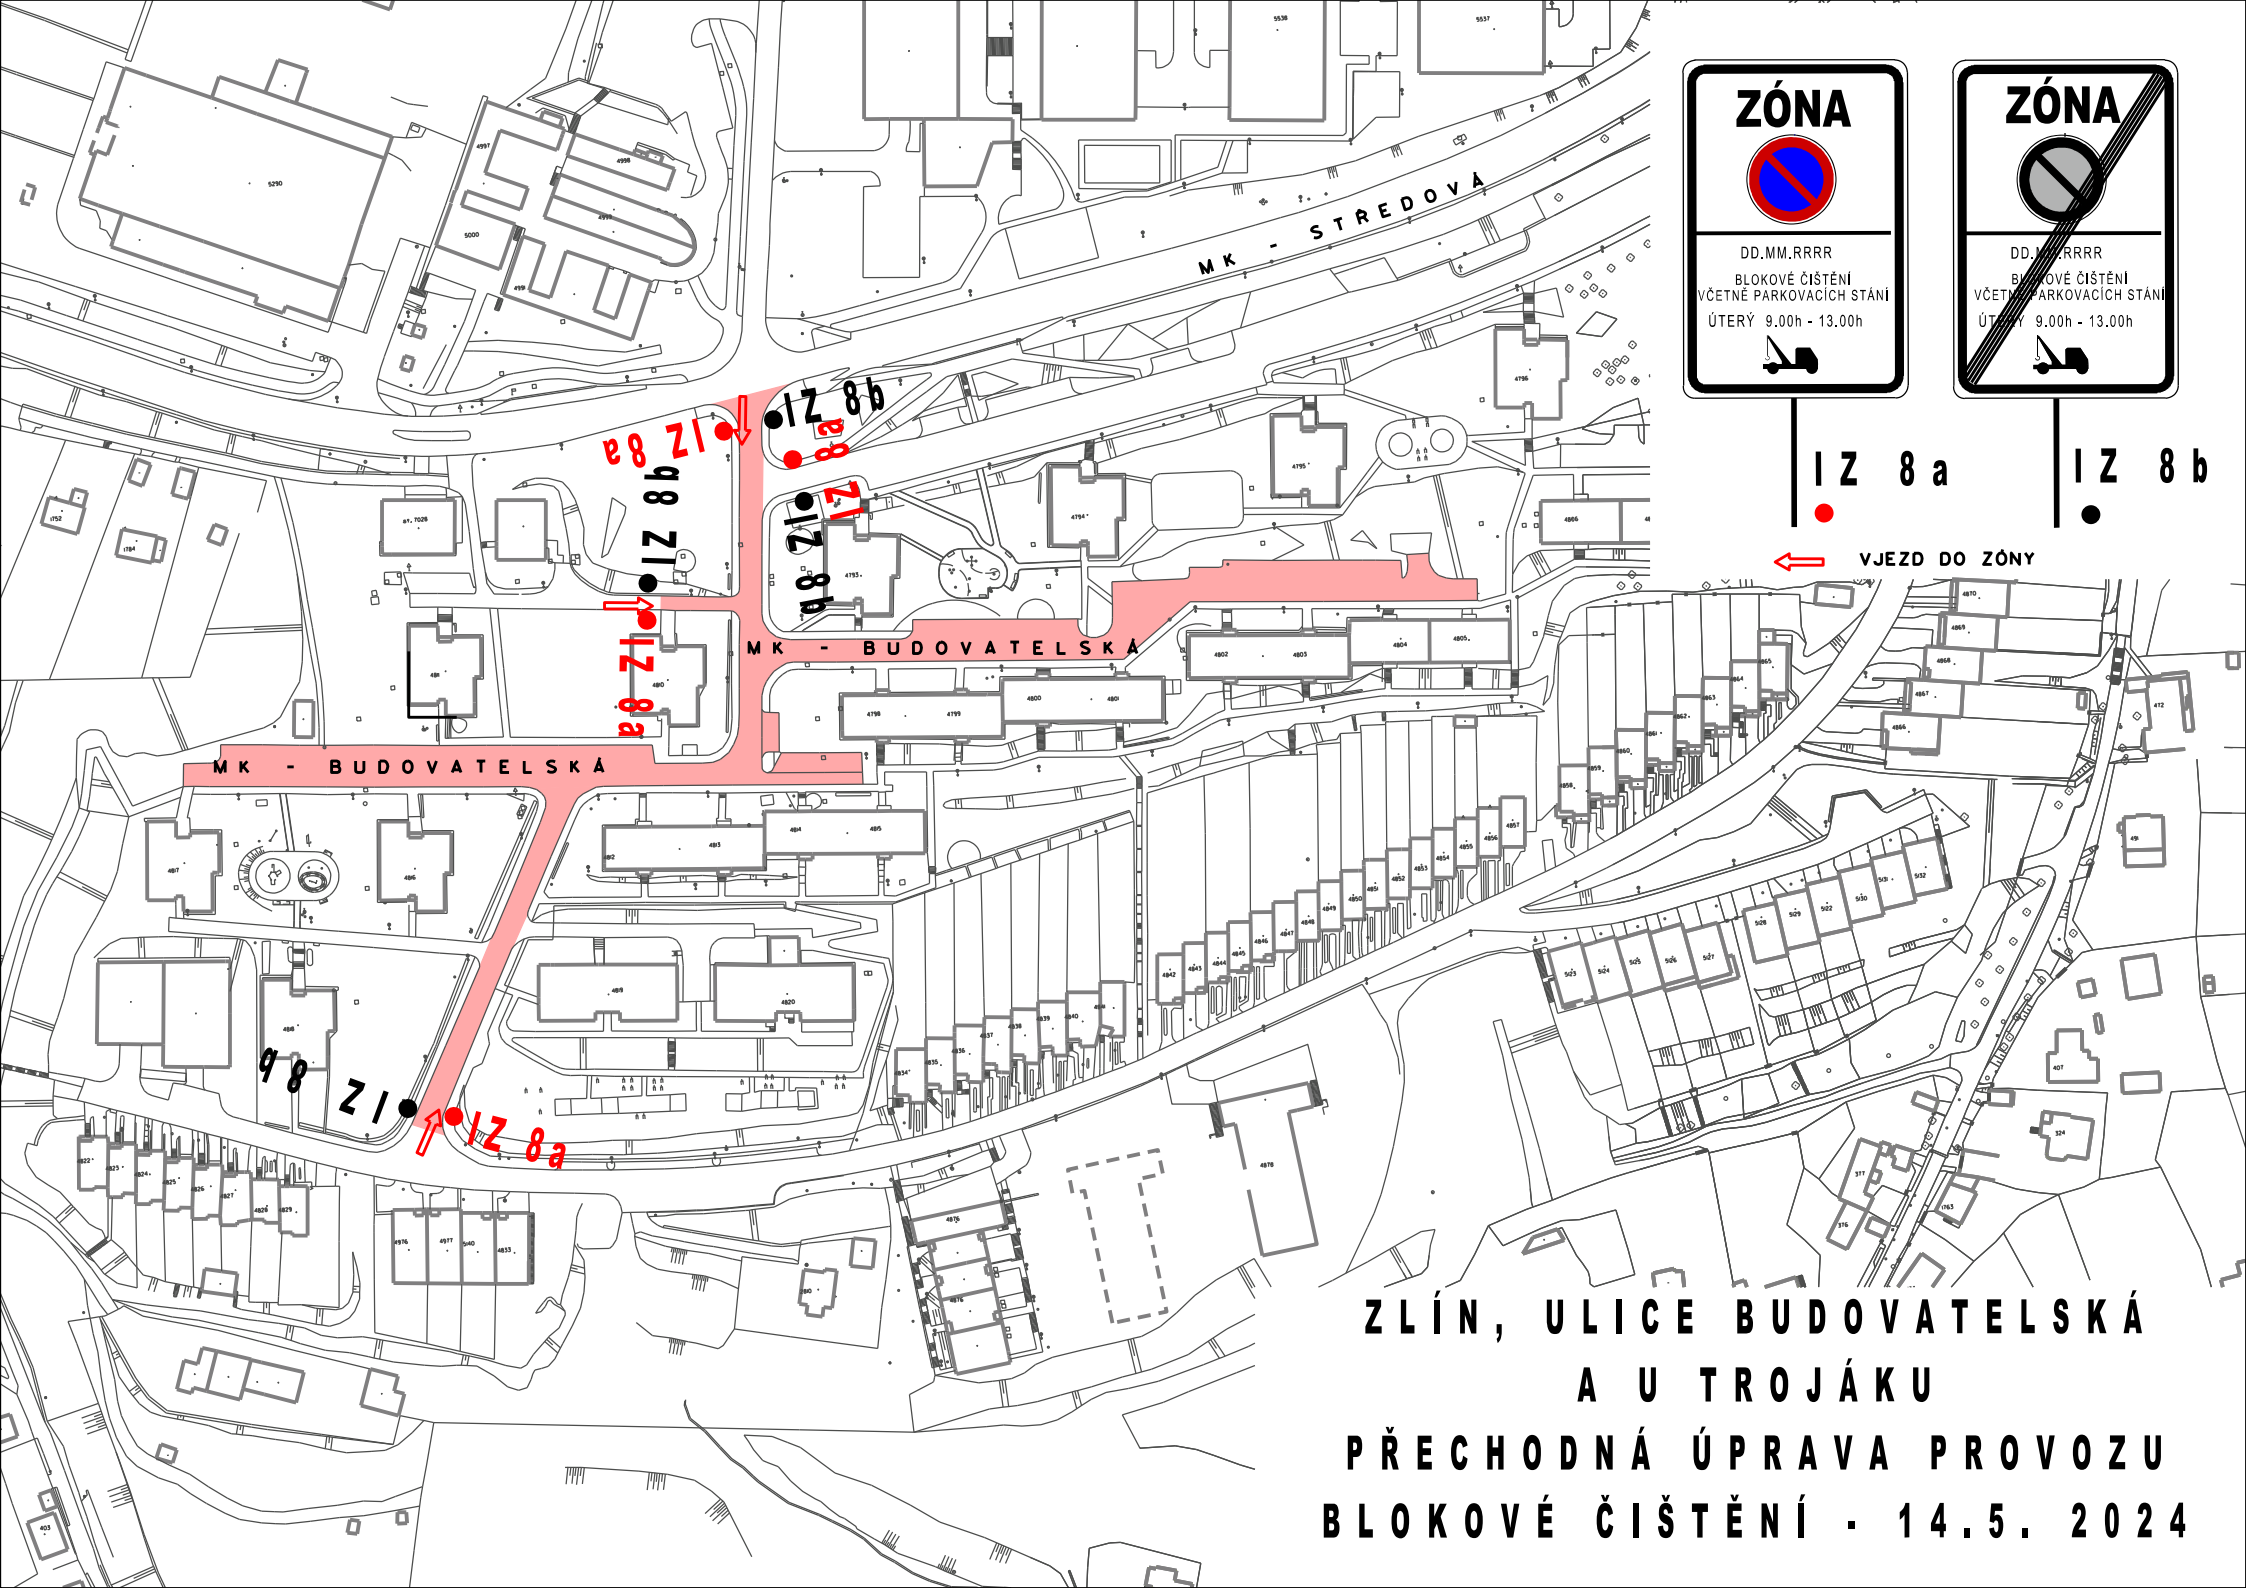

I Z 8 b

VJEZD DO ZÓNY

ZLÍN, ULICE OKRUŽNÍ A ZELINOVA
PŘECHODNÁ ÚPRAVA PROVOZU
BLOKOVÉ ČIŠTĚNÍ 7.5. 2024

IZ 8 a

IZ 8 b

← VJEZD DO ZÓNY

ZLÍN, OKRUŽNÍ A ZELINOVA
PŘECHODNÁ ÚPRAVA PROVOZU
BLOKOVÉ ČIŠTĚNÍ 7.5. 2024

| Z 8 a

| Z 8 b

← VJEZD DO ZÓNY

**ZLÍN, ULICE STŘEDOVÁ
A VALACHŮV ŽLEB
PŘECHODNÁ ÚPRAVA PROVOZU
BLOKOVÉ ČIŠTĚNÍ - 9.5. 2023**

IZ 8 a

IZ 8 b

 **VJEZD DO ZÓNY**

**ZLÍN, ULICE STŘEDOVÁ
A VALACHŮV ŽLEB
PŘECHODNÁ ÚPRAVA PROVOZU
BLOKOVÉ ČIŠTĚNÍ - 9.5. 2024**