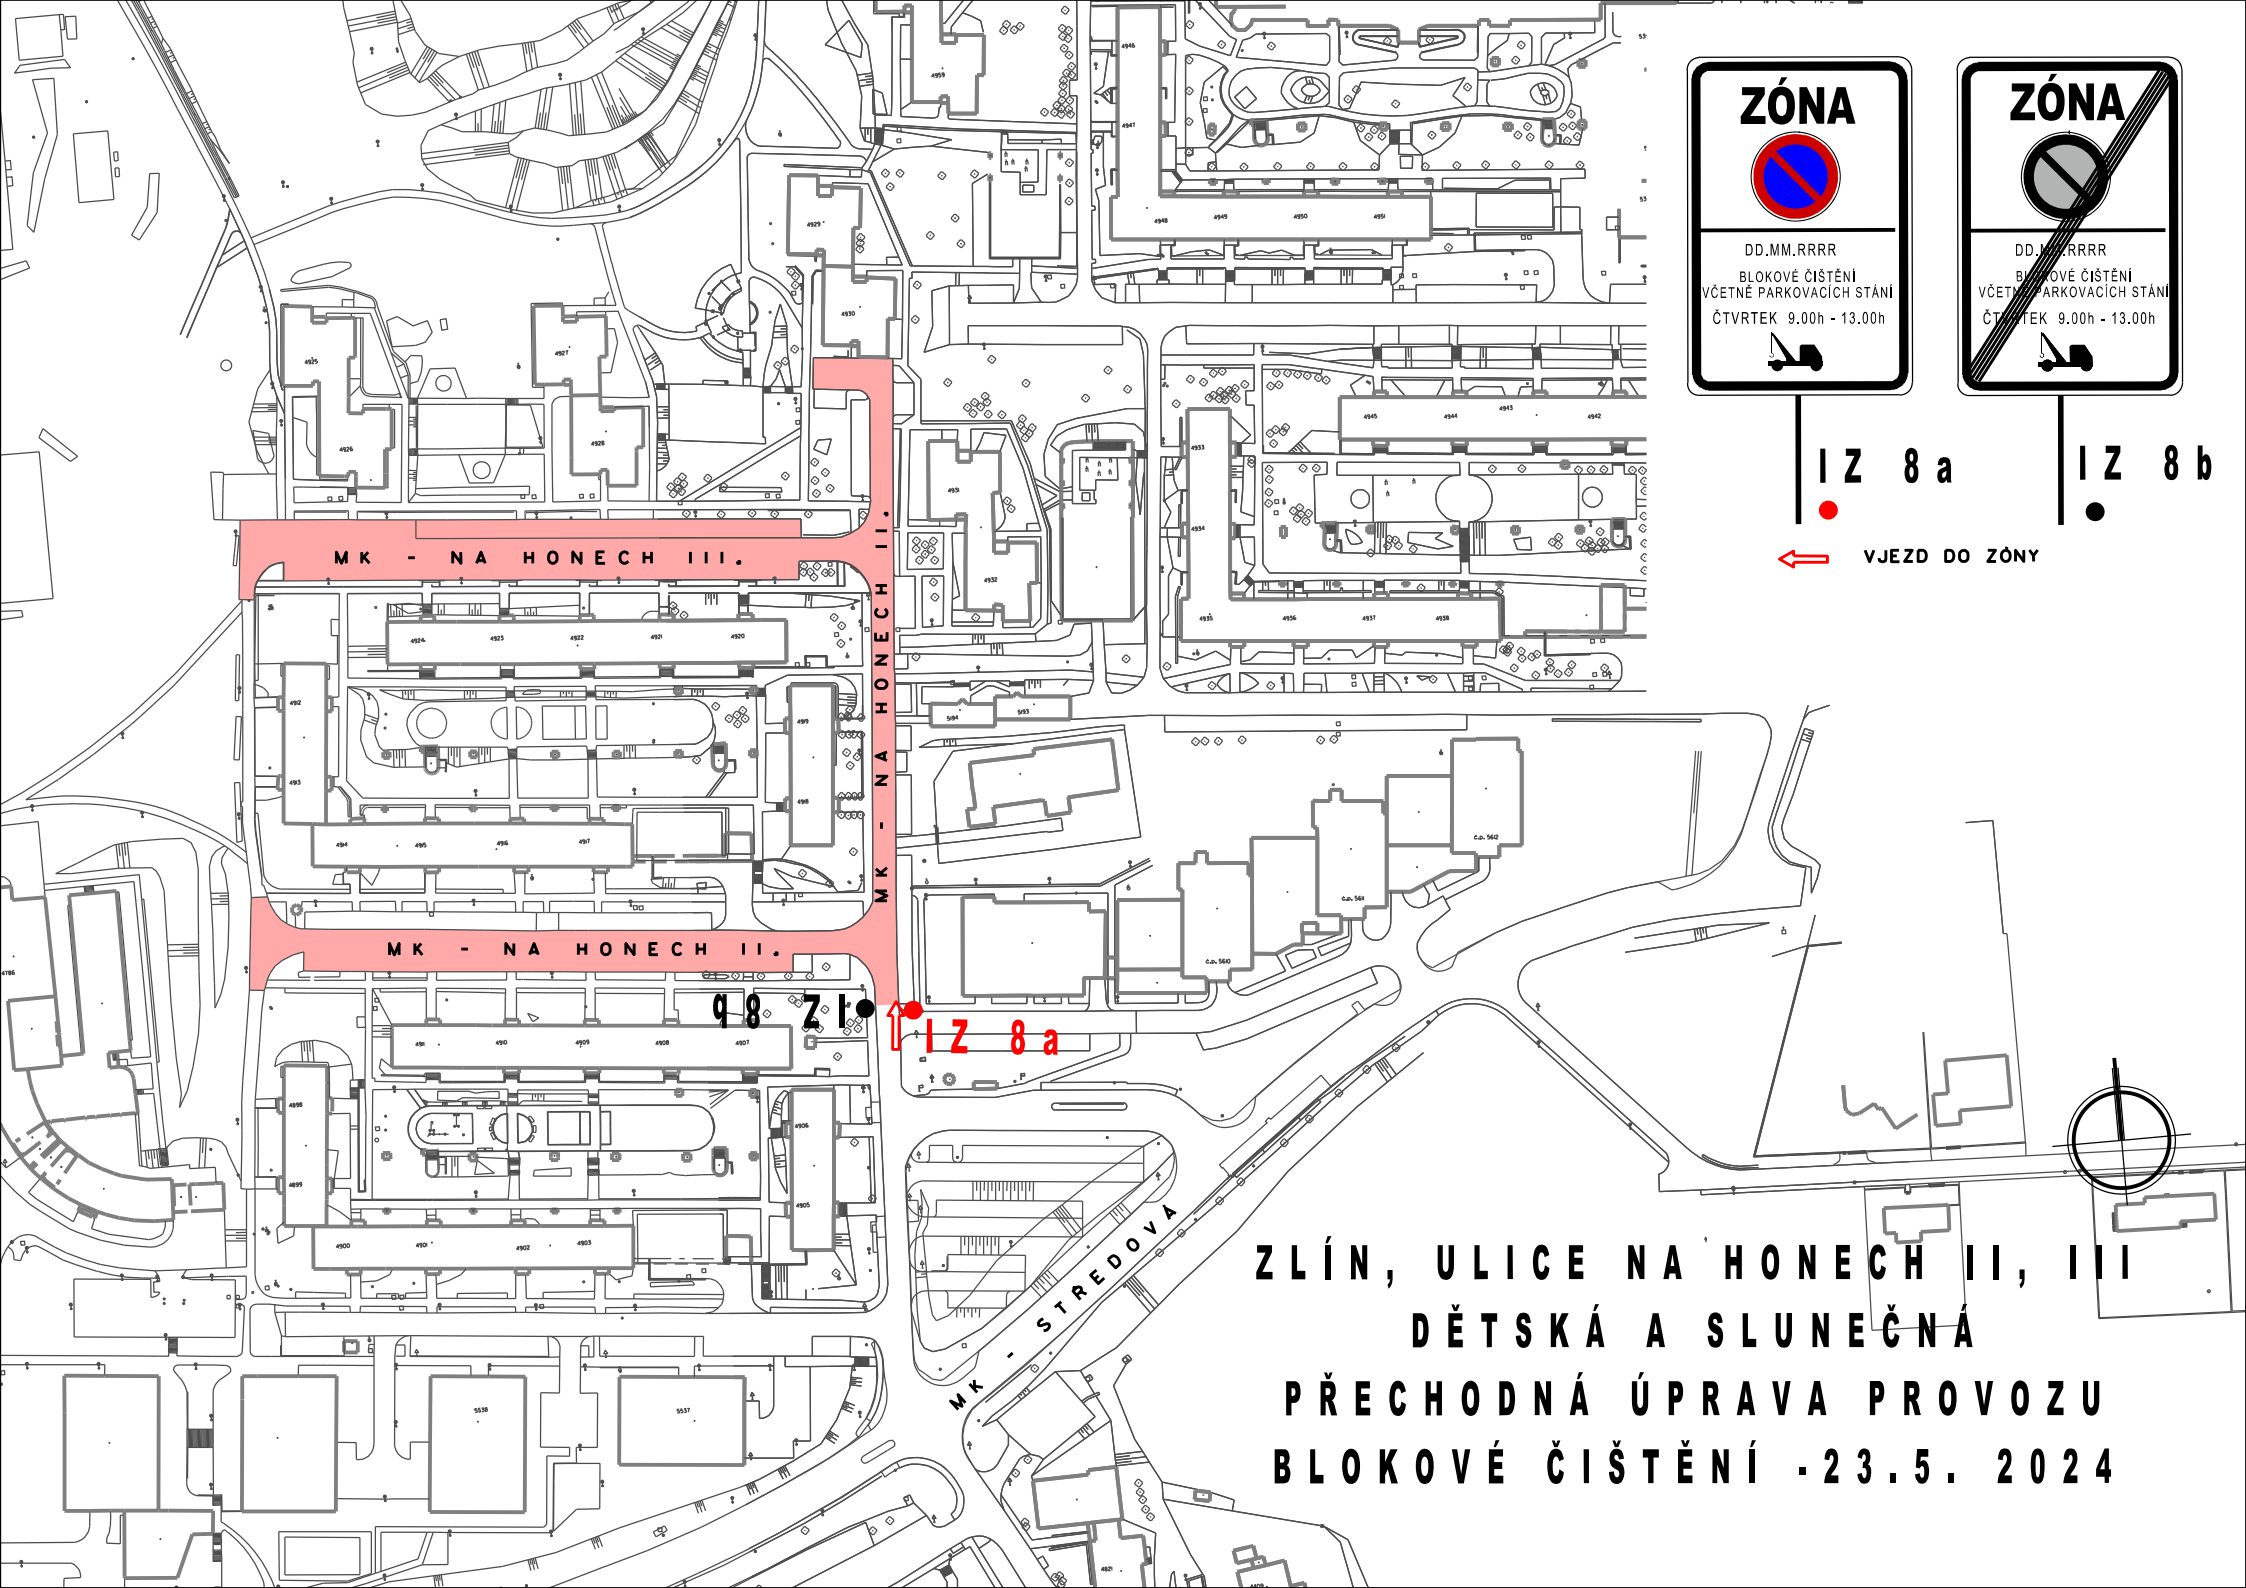

ZÓNA

DD.MM.RRRR
BLOKOVÉ ČIŠTĚNÍ
VČETNĚ PARKOVACÍCH STÁNÍ
ÚTERÝ 9.00h - 13.00h

ZÓNA

DD.MM.RRRR
BLOKOVÉ ČIŠTĚNÍ
VČETNĚ PARKOVACÍCH STÁNÍ
ÚTERÝ 9.00h - 13.00h

IZ 8 a **IZ 8 b**

 **VJEZD DO ZÓNY**

IZ 8 a

IZ 8 b

← VJEZD DO ZÓNY

ZLÍN, ULICE NA HONECH II, III
DĚTSKÁ A SLUNEČNÁ
PŘECHODNÁ ÚPRAVA PROVOZU
BLOKOVÉ ČIŠTĚNÍ - 23.5. 2024

IZ 8 a

IZ 8 b

**ZLÍN, ULICE NA HONECH II, III
DĚTSKÁ A SLUNEČNÁ
PŘECHODNÁ ÚPRAVA PROVOZU
BLOKOVÉ ČIŠTĚNÍ - 23.5. 2024**