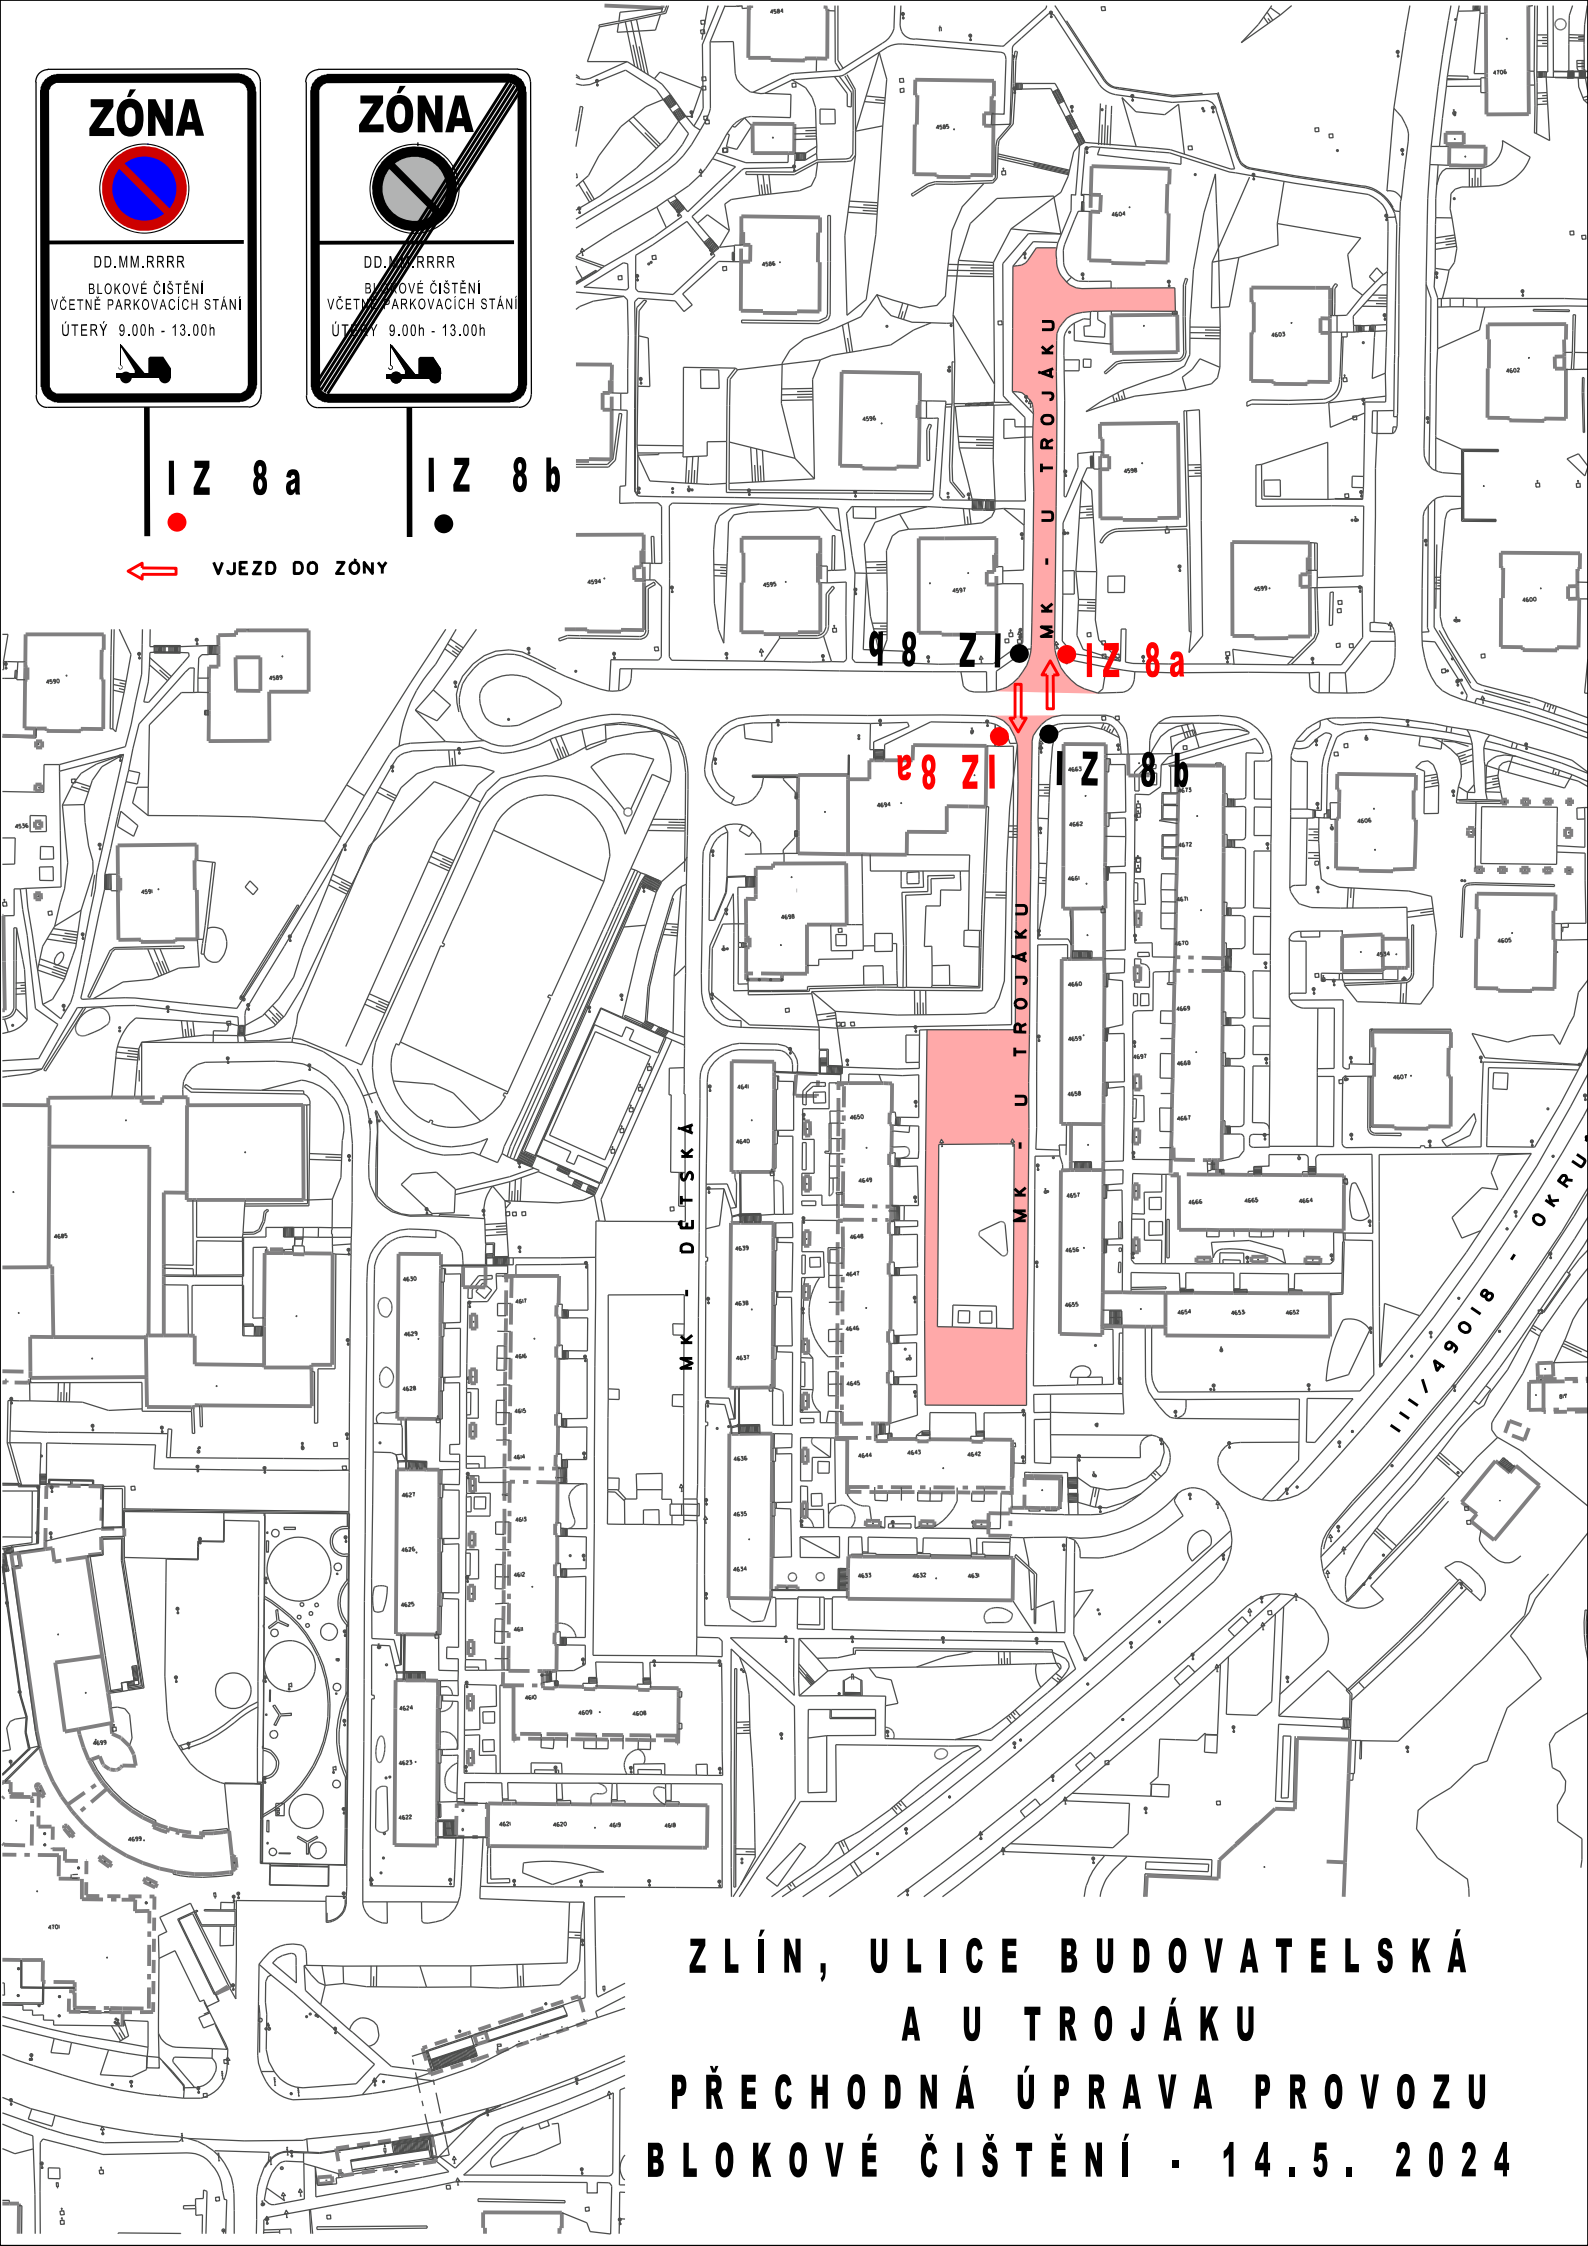

IZ 8 a

IZ 8 b

VJEZD DO ZÓNY