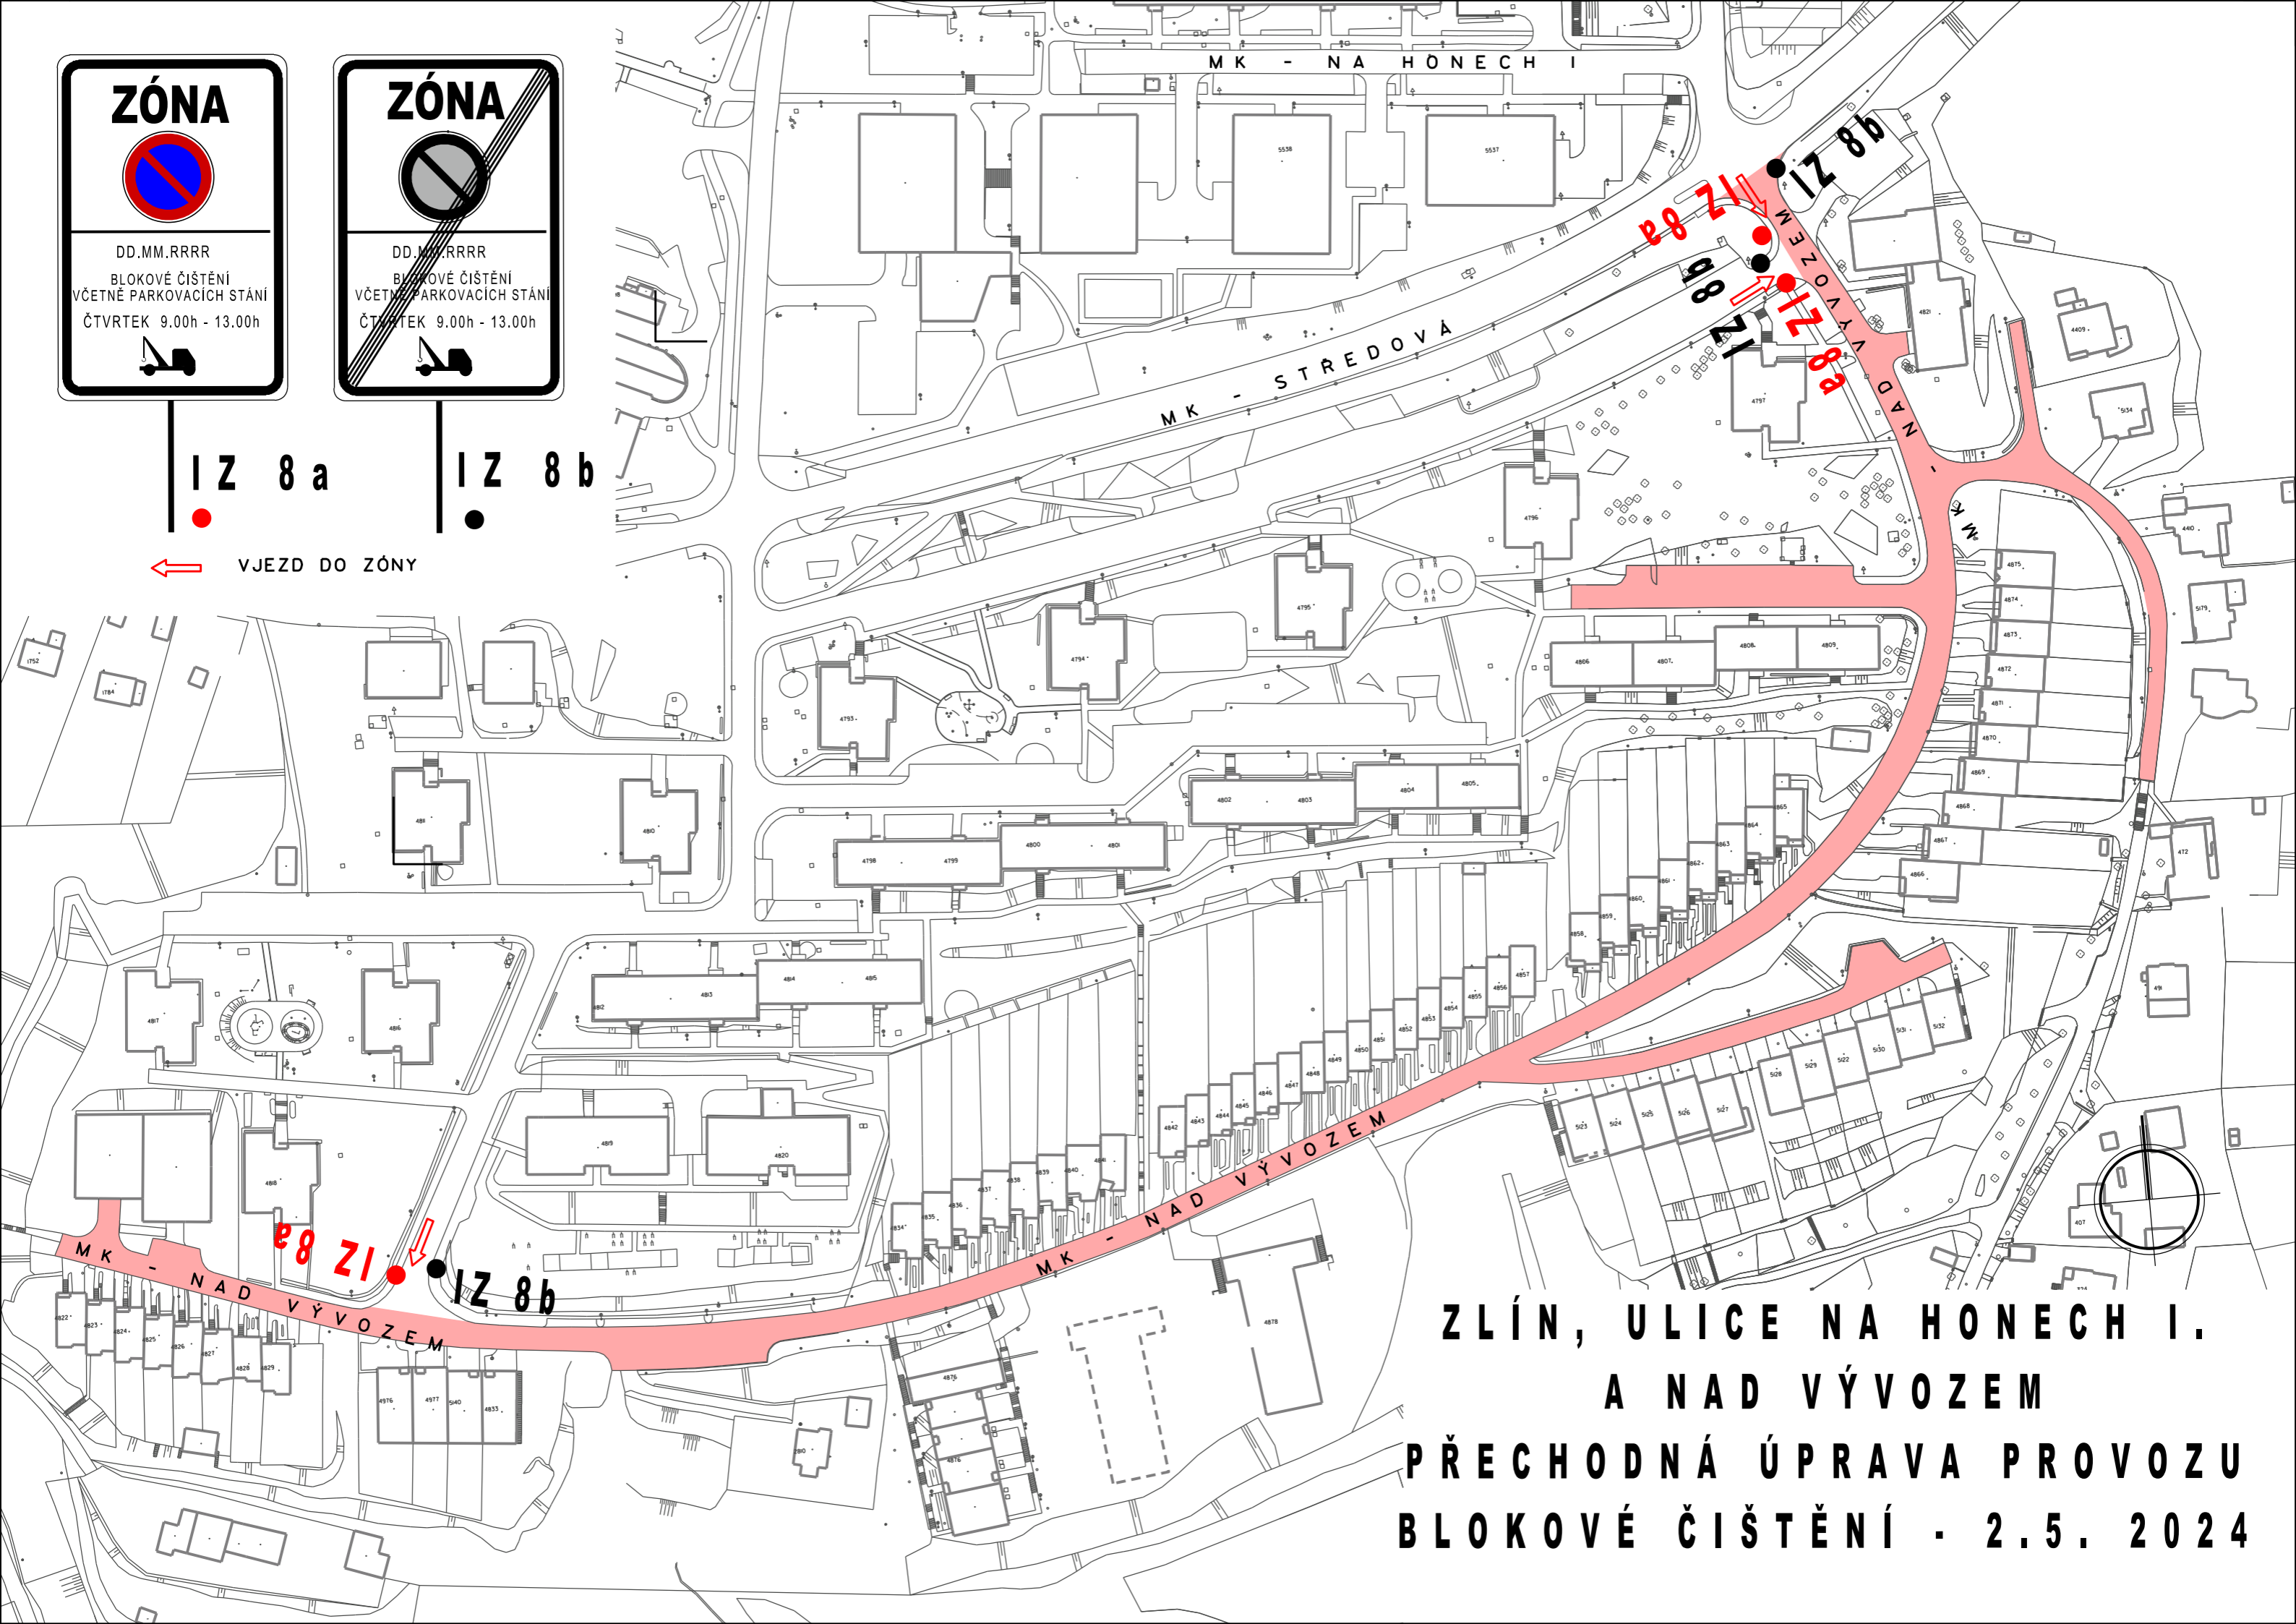

IZ 8 a

IZ 8 b

 VJEZD DO ZÓNY

IZ 8 a

IZ 8 b

VJEZD DO ZÓNY

ZLÍN, ULICE NA HONECH I.
A NAD VÝVOZEM
PŘECHODNÁ ÚPRAVA PROVOZU
BLOKOVÉ ČIŠTĚNÍ - 2.5. 2024

I Z 8 a

I Z 8 b

VJEZD DO ZÓNY

ZLÍN, ULICE OKRUŽNÍ A ZELINOVA
PŘECHODNÁ ÚPRAVA PROVOZU
BLOKOVÉ ČIŠTĚNÍ 7.5. 2024

IZ 8 a

IZ 8 b

← VJEZD DO ZÓNY

ZLÍN, OKRUŽNÍ A ZELINOVA
PŘECHODNÁ ÚPRAVA PROVOZU
BLOKOVÉ ČIŠTĚNÍ 7.5. 2024