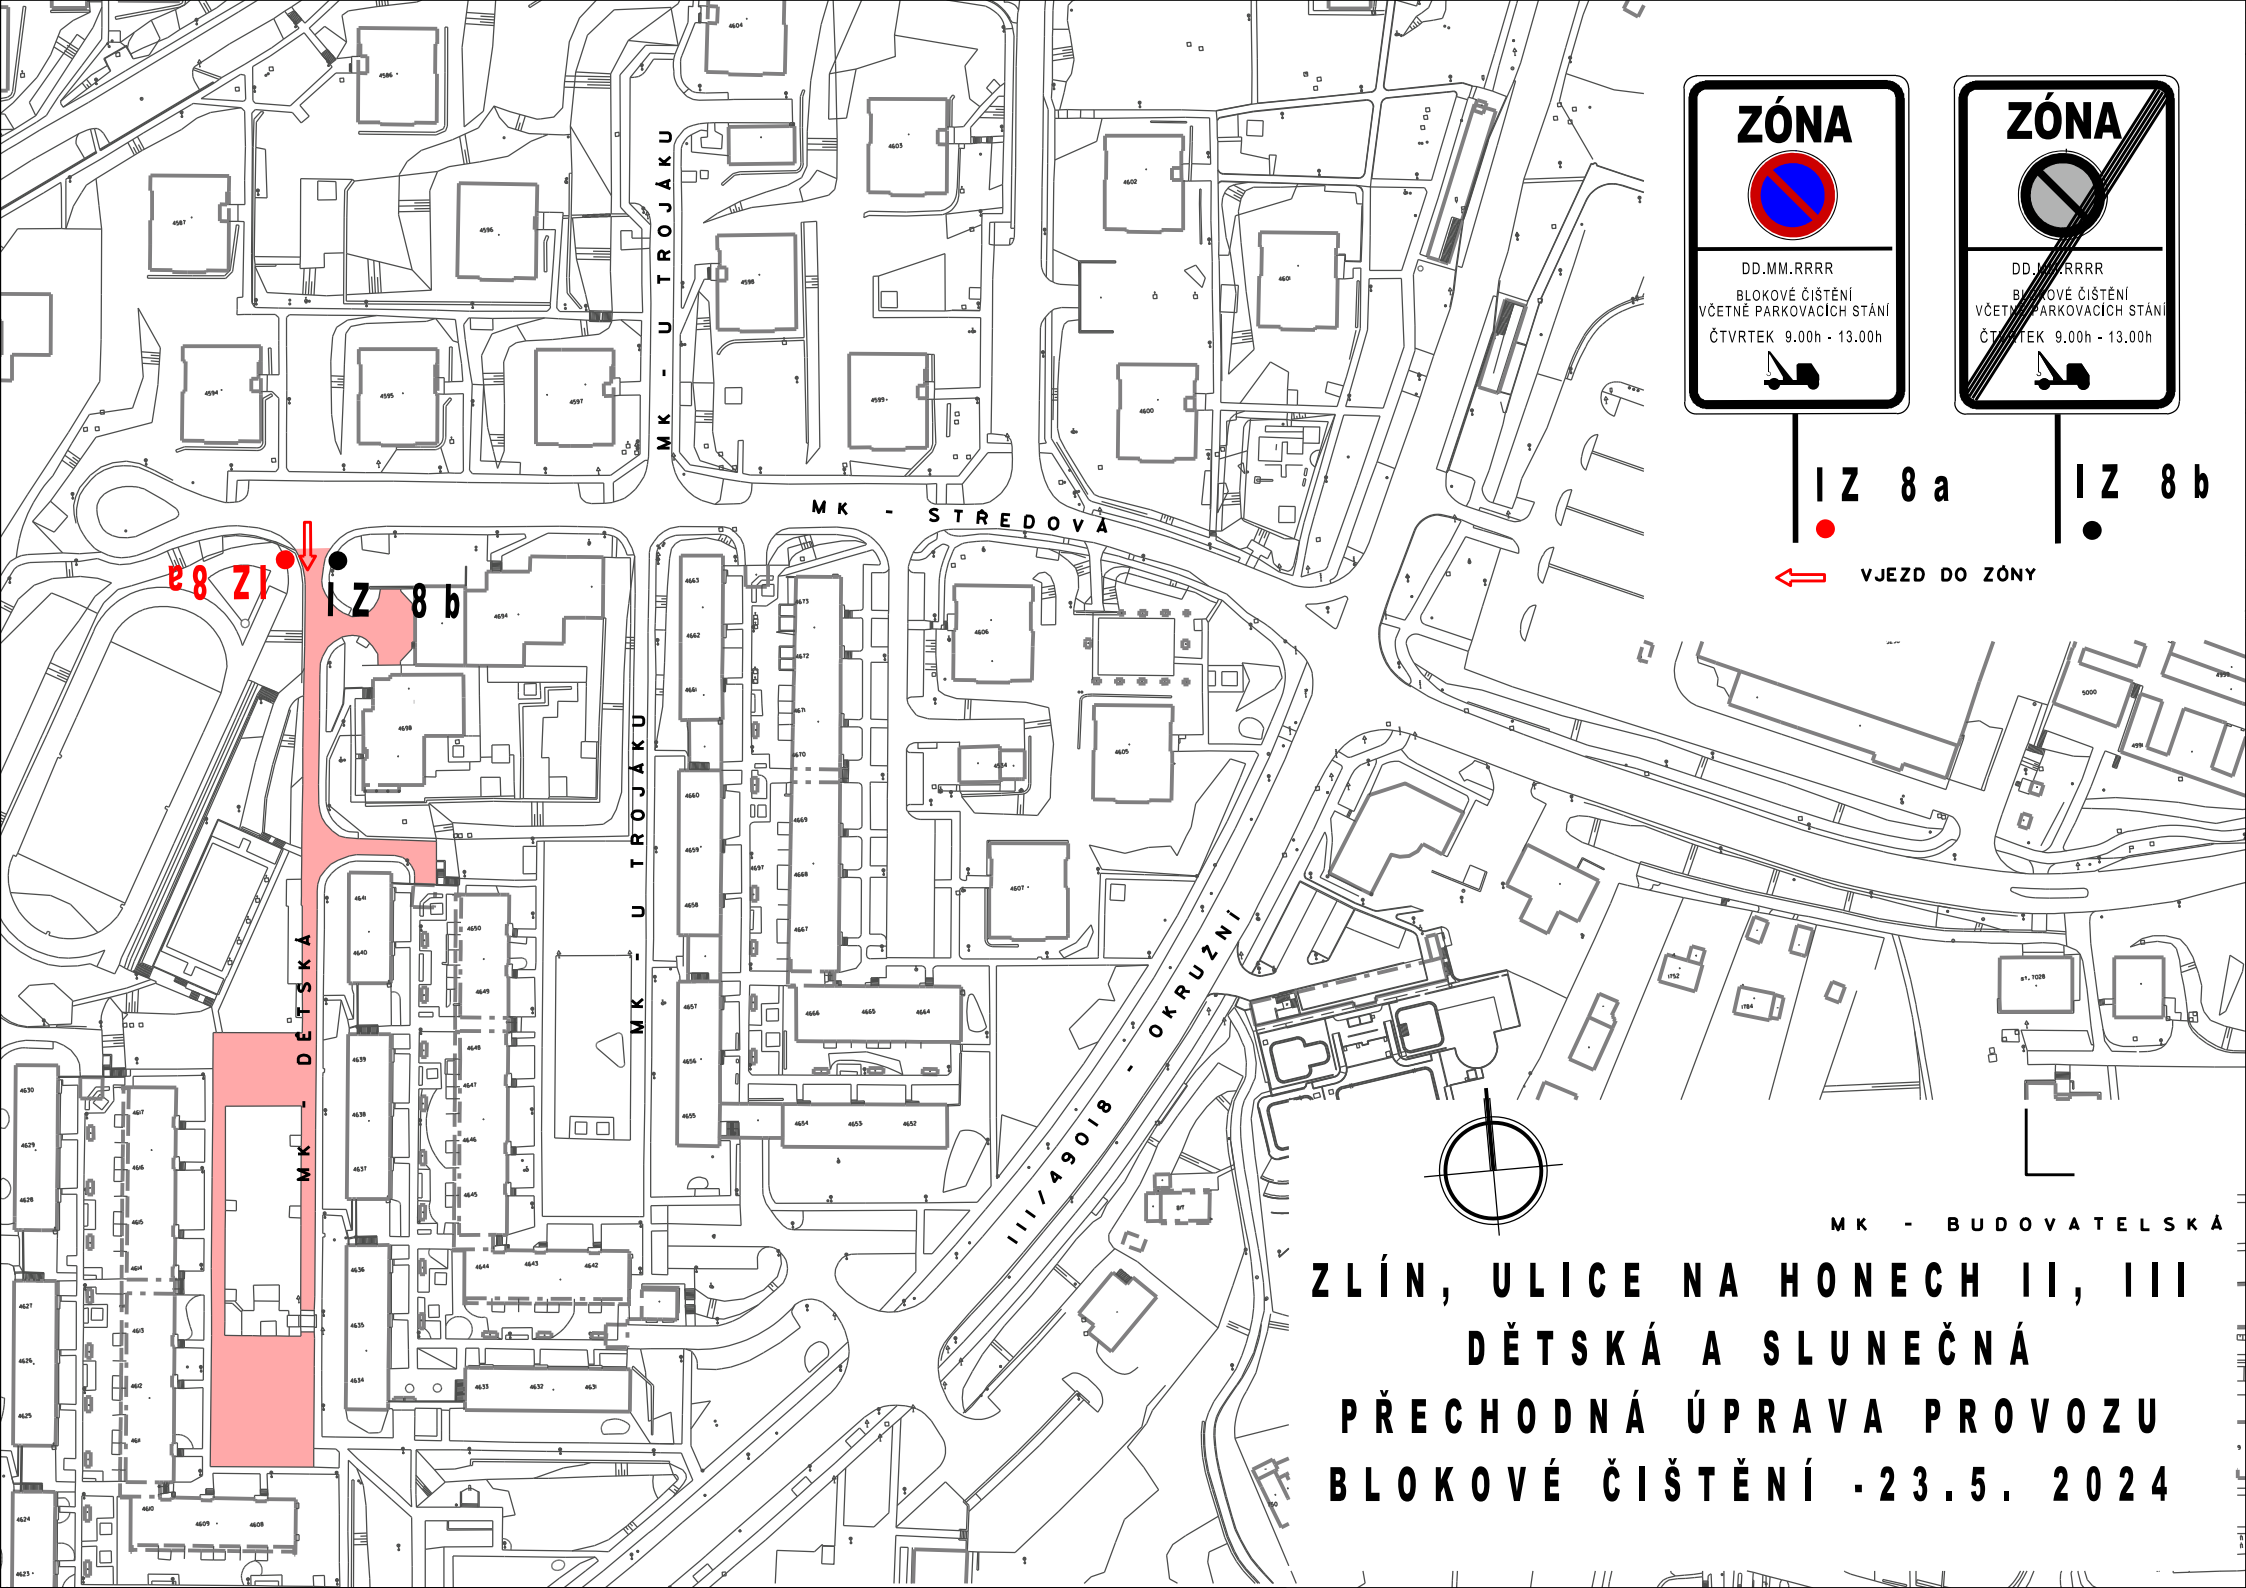

← VJEZD DO ZÓNY

ZLÍN, ULICE NA HONECH II, III
DĚTSKÁ A SLUNEČNÁ
PŘECHODNÁ ÚPRAVA PROVOZU
BLOKOVÉ ČIŠTĚNÍ - 23.5. 2024

IZ 8 a

IZ 8 b

**ZLÍN, ULICE NA HONECH II, III
DĚTSKÁ A SLUNEČNÁ
PŘECHODNÁ ÚPRAVA PROVOZU
BLOKOVÉ ČIŠTĚNÍ - 23.5. 2024**