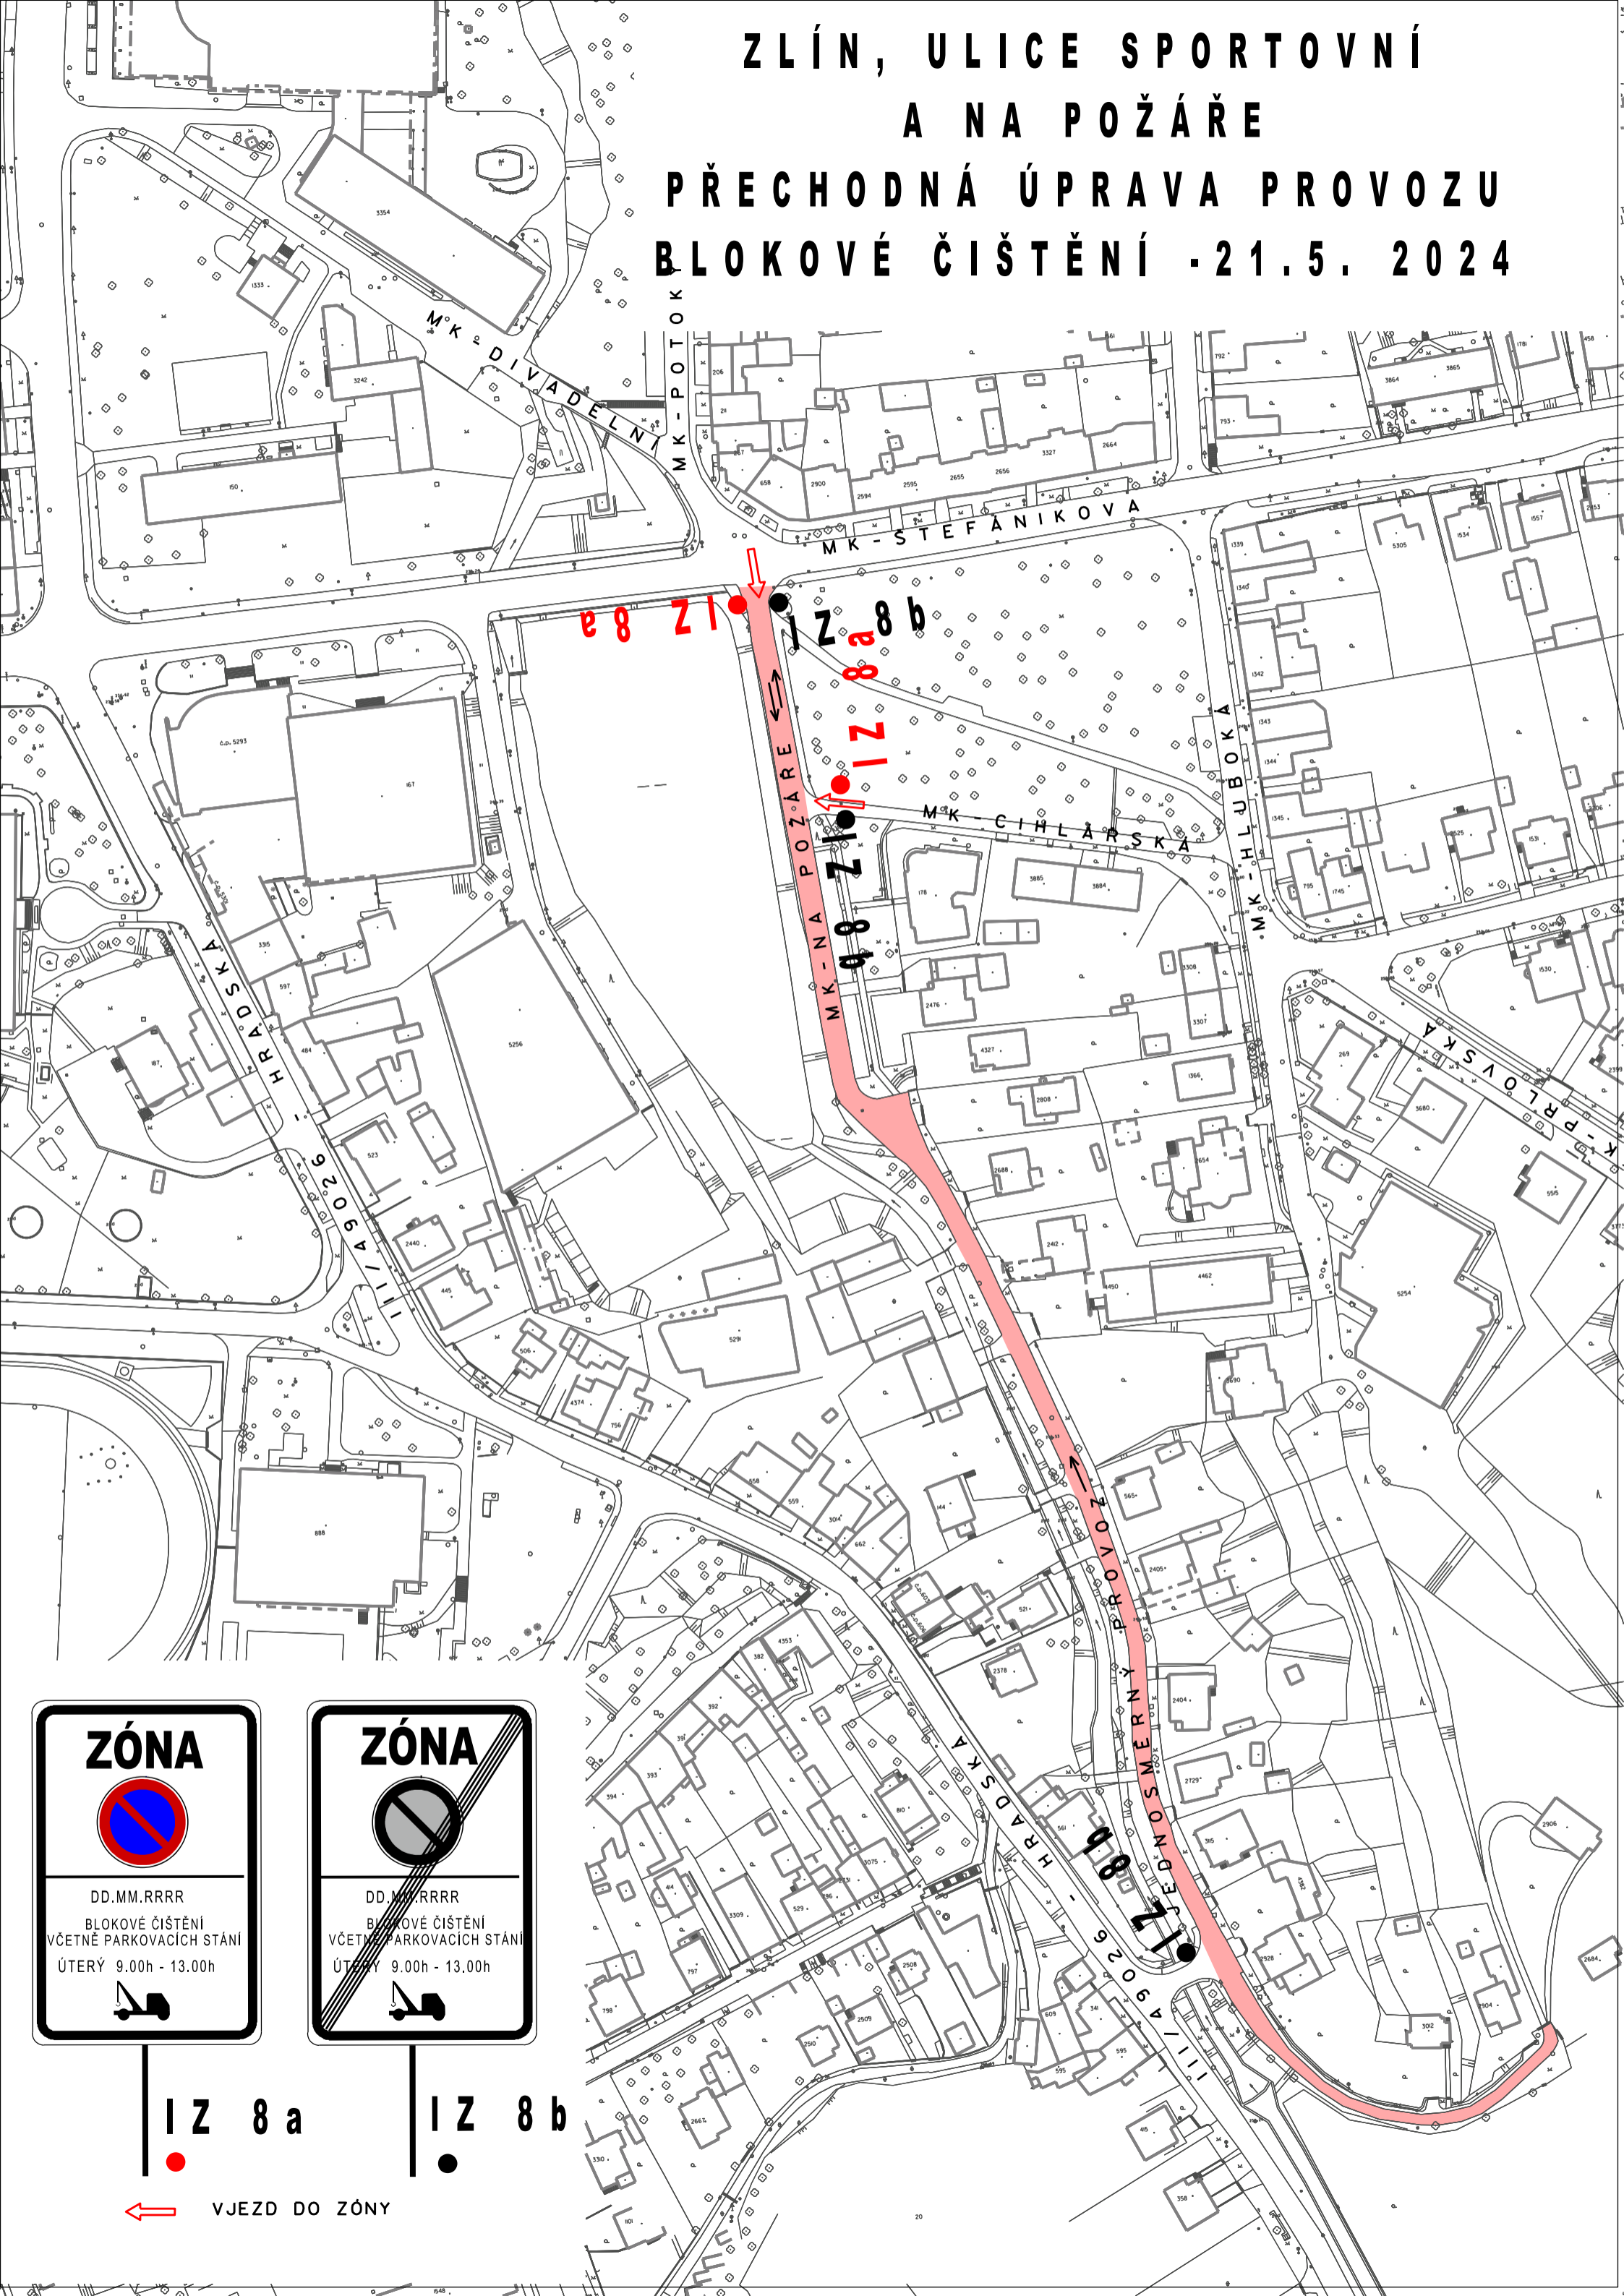

ZLÍN, ULICE SPORTOVNÍ A NA POŽÁŘE PŘECHODNÁ ÚPRAVA PROVOZU BLOKOVÉ ČIŠTĚNÍ - 21.5. 2024

ZÓNA

DD.MM.RRRR
BLOKOVÉ ČIŠTĚNÍ
VČETNĚ PARKOVACÍCH STÁNÍ
ÚTERÝ 9.00h - 13.00h

ZÓNA

DD.MM.RRRR
BLOKOVÉ ČIŠTĚNÍ
VČETNĚ PARKOVACÍCH STÁNÍ
ÚTERÝ 9.00h - 13.00h

IZ 8 a **IZ 8 b**

VJEZD DO ZÓNY