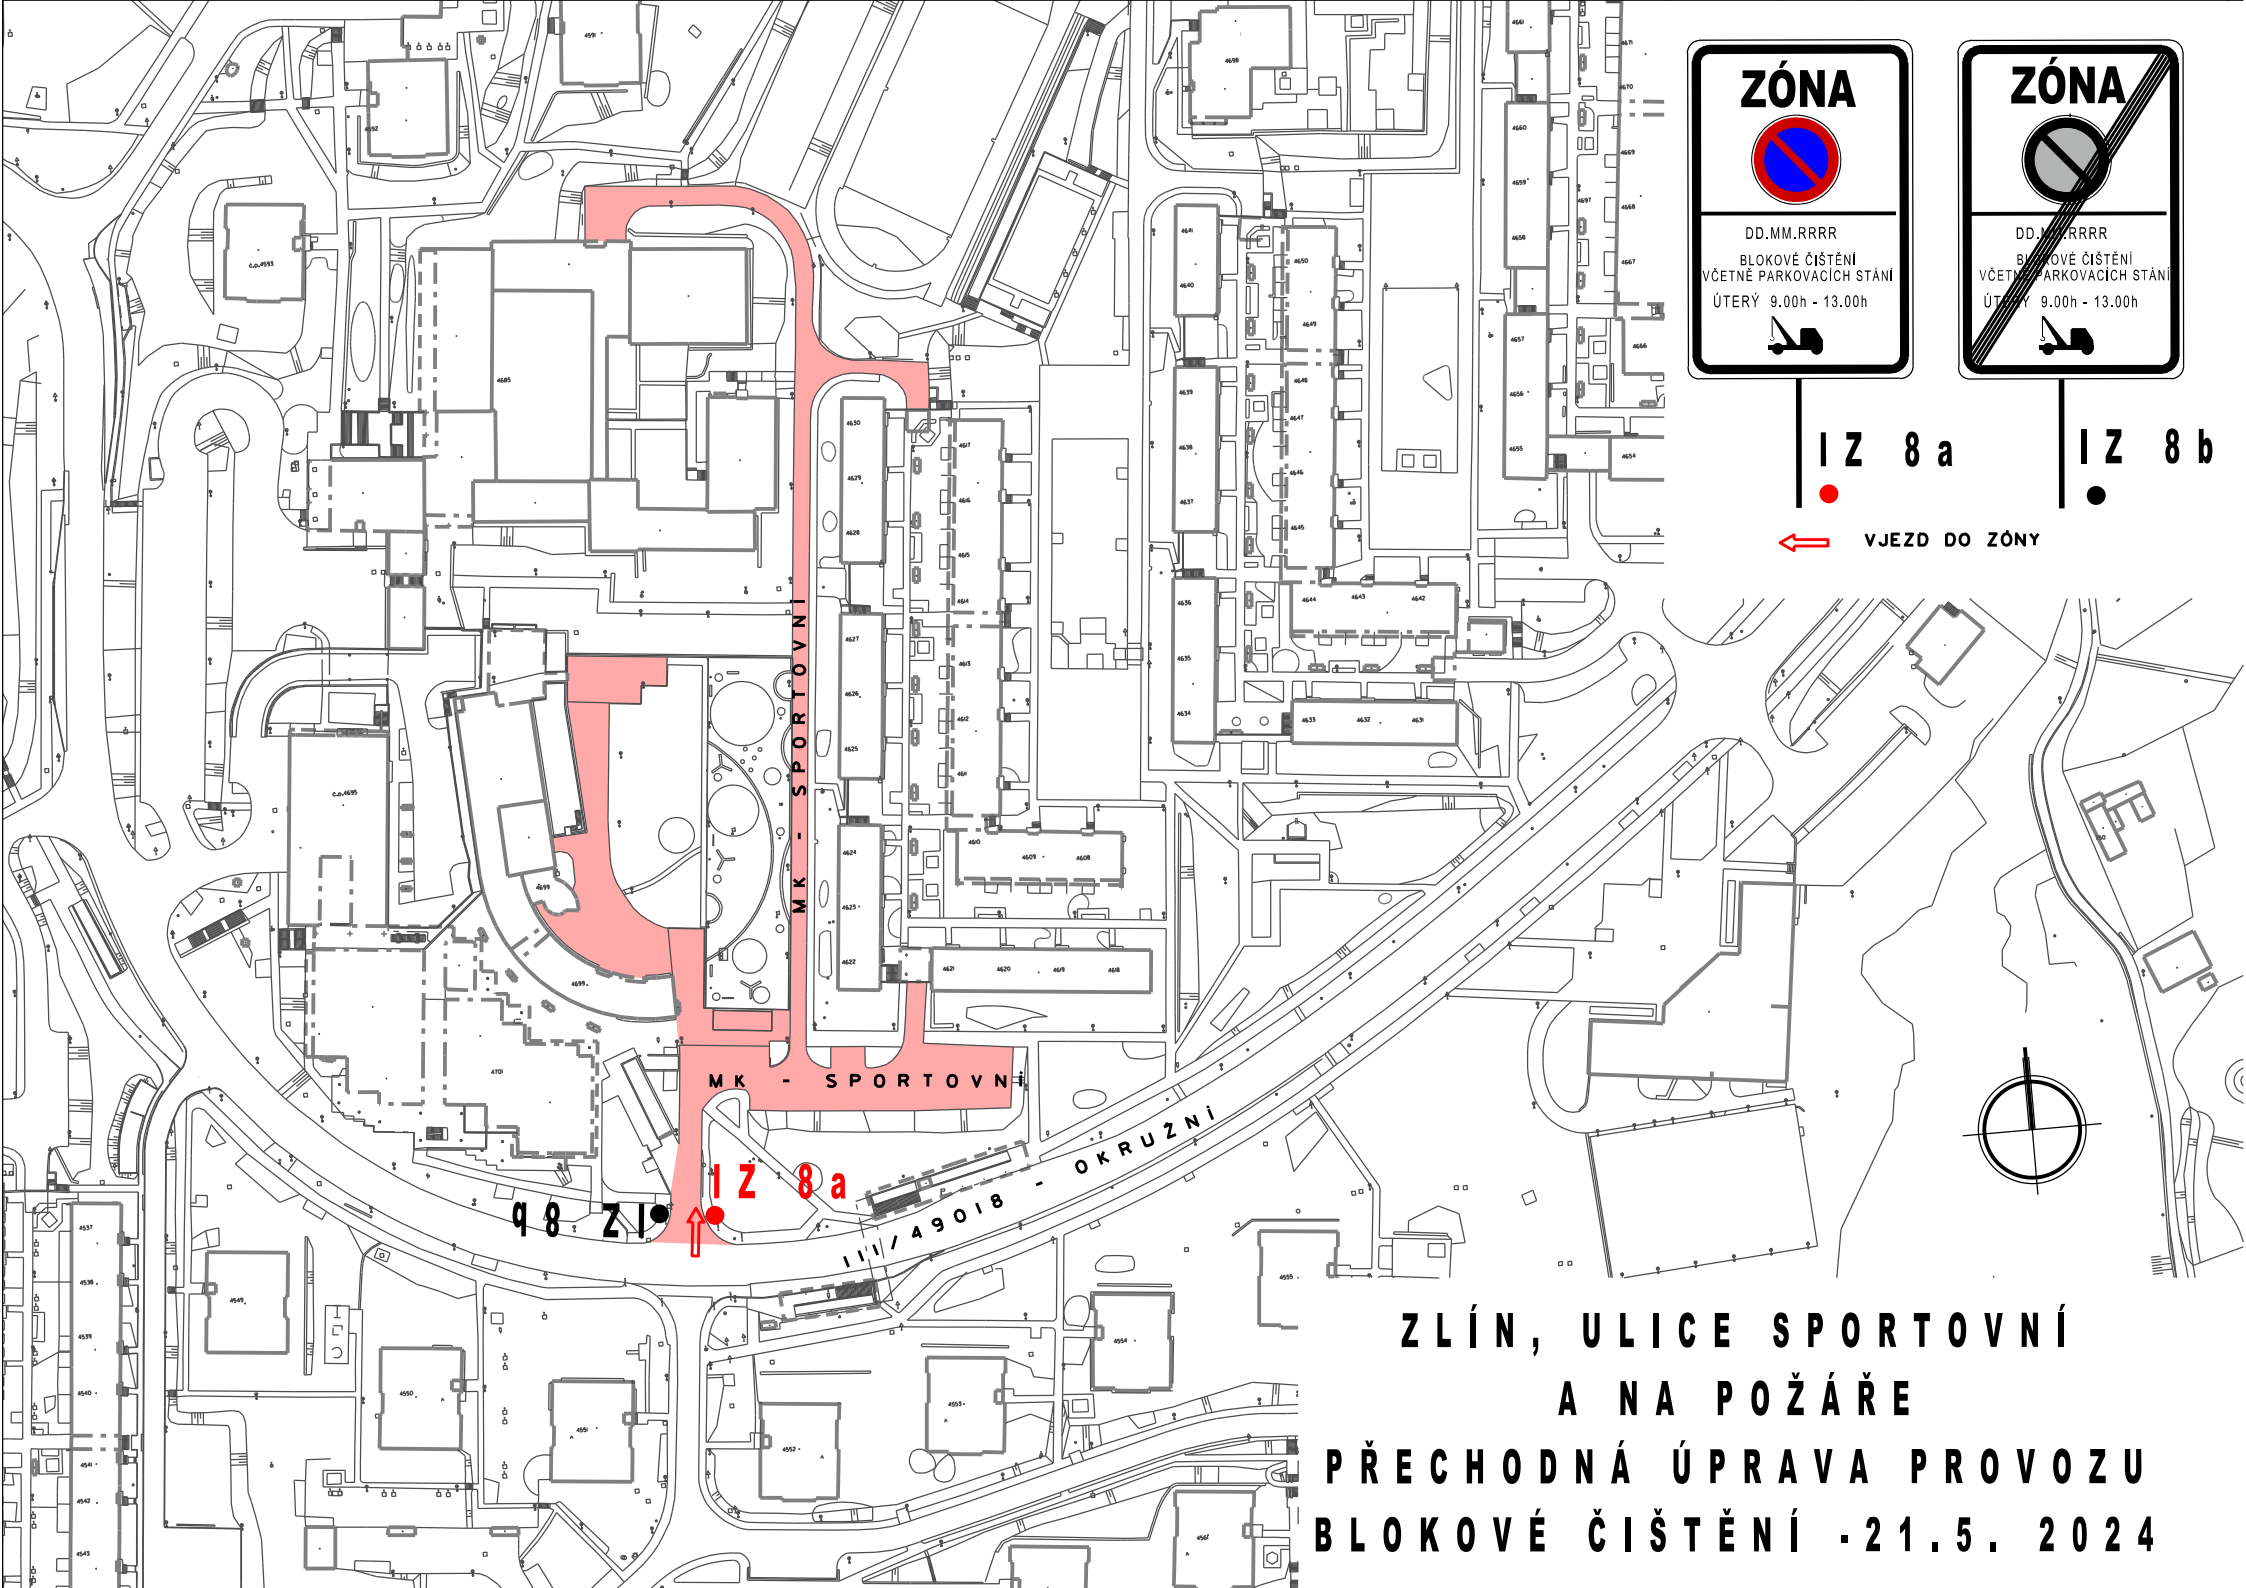

IZ 8 a

IZ 8 b

← VJEZD DO ZÓNY

ZLÍN, ULICE OKRUŽNÍ (POŠTA)
A PODLESÍ I, II, III
PŘECHODNÁ ÚPRAVA PROVOZU
BLOKOVÉ ČIŠTĚNÍ - 16.5. 2024

IZ 8 a

IZ 8 b

← VJEZD DO ZÓNY

ZLÍN, ULICE OKRUŽNÍ (POŠTA)
A PODLESÍ I, II, III
PŘECHODNÁ ÚPRAVA PROVOZU
BLOKOVÉ ČISTĚNÍ - 16.5. 2024