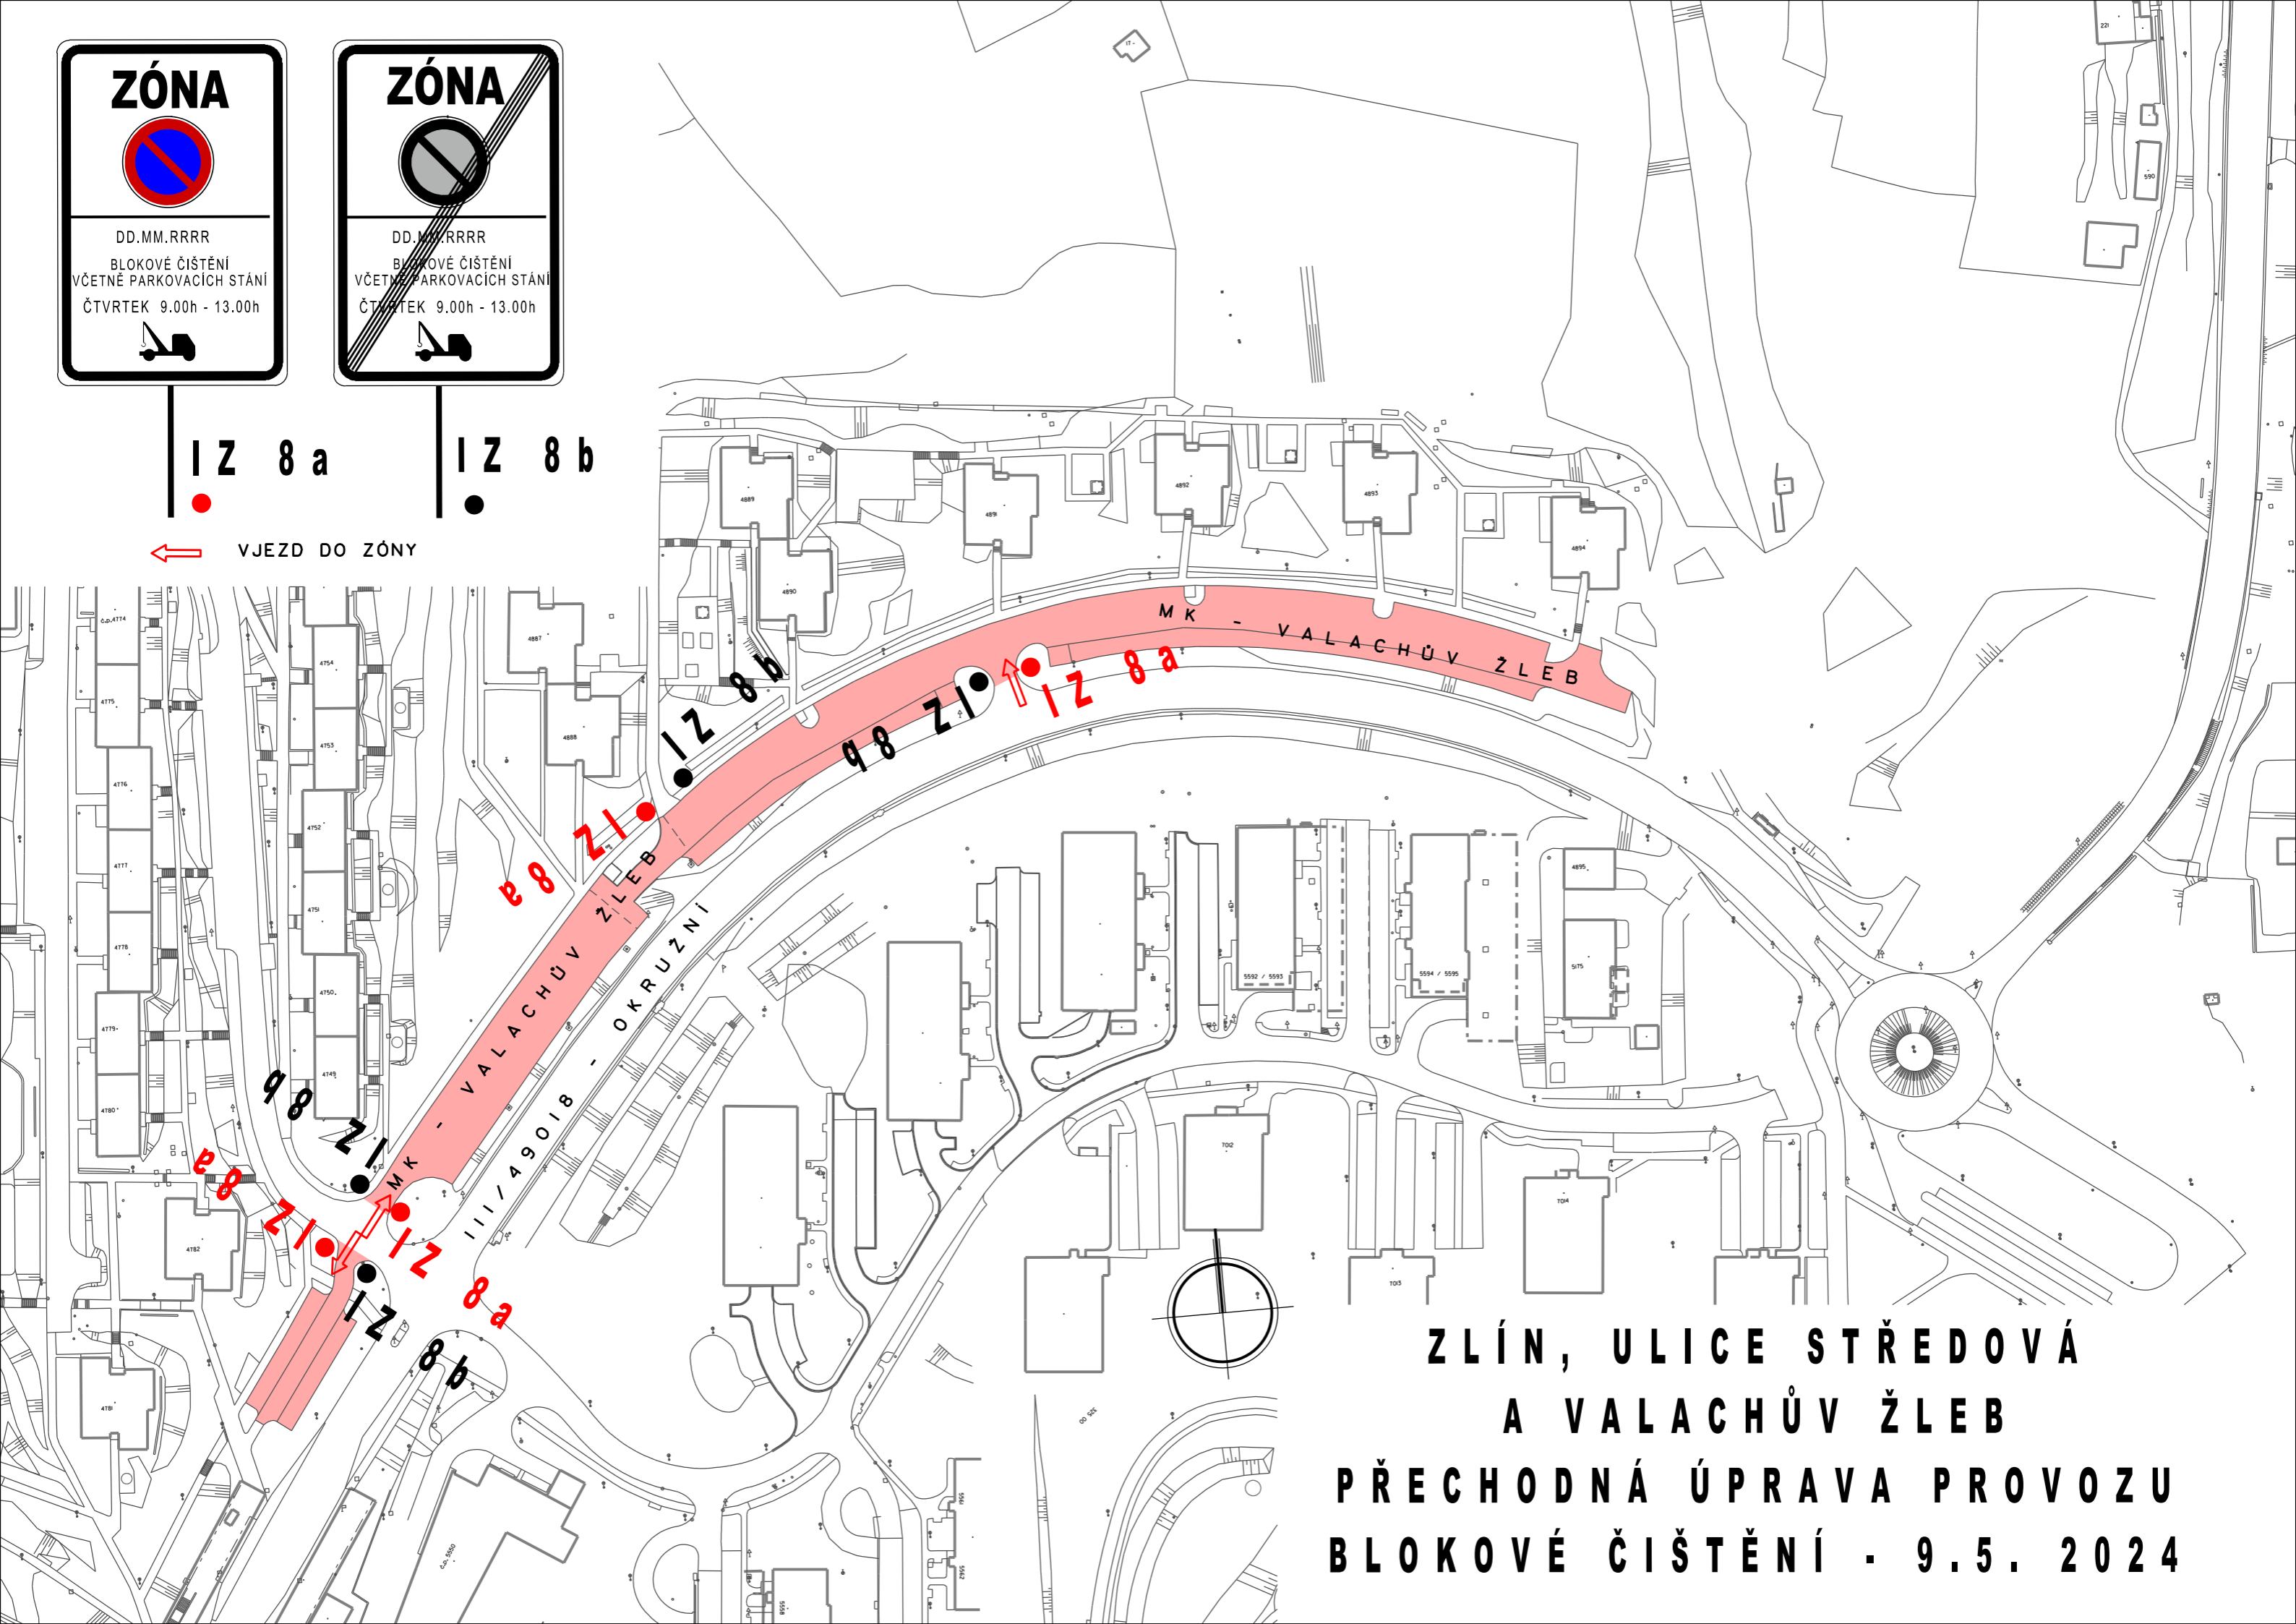

I Z 8 b

VJEZD DO ZÓNY

ZLÍN, ULICE OKRUŽNÍ A ZELINOVA
PŘECHODNÁ ÚPRAVA PROVOZU
BLOKOVÉ ČIŠTĚNÍ 7.5. 2024

IZ 8 a

IZ 8 b

← VJEZD DO ZÓNY

ZLÍN, OKRUŽNÍ A ZELINOVA
PŘECHODNÁ ÚPRAVA PROVOZU
BLOKOVÉ ČIŠTĚNÍ 7.5. 2024

| Z 8 a

| Z 8 b

← VJEZD DO ZÓNY

**ZLÍN, ULICE STŘEDOVÁ
A VALACHŮV ŽLEB
PŘECHODNÁ ÚPRAVA PROVOZU
BLOKOVÉ ČIŠTĚNÍ - 9.5. 2023**

IZ 8 a

IZ 8 b

 **VJEZD DO ZÓNY**

**ZLÍN, ULICE STŘEDOVÁ
A VALACHŮV ŽLEB
PŘECHODNÁ ÚPRAVA PROVOZU
BLOKOVÉ ČIŠTĚNÍ - 9.5. 2024**