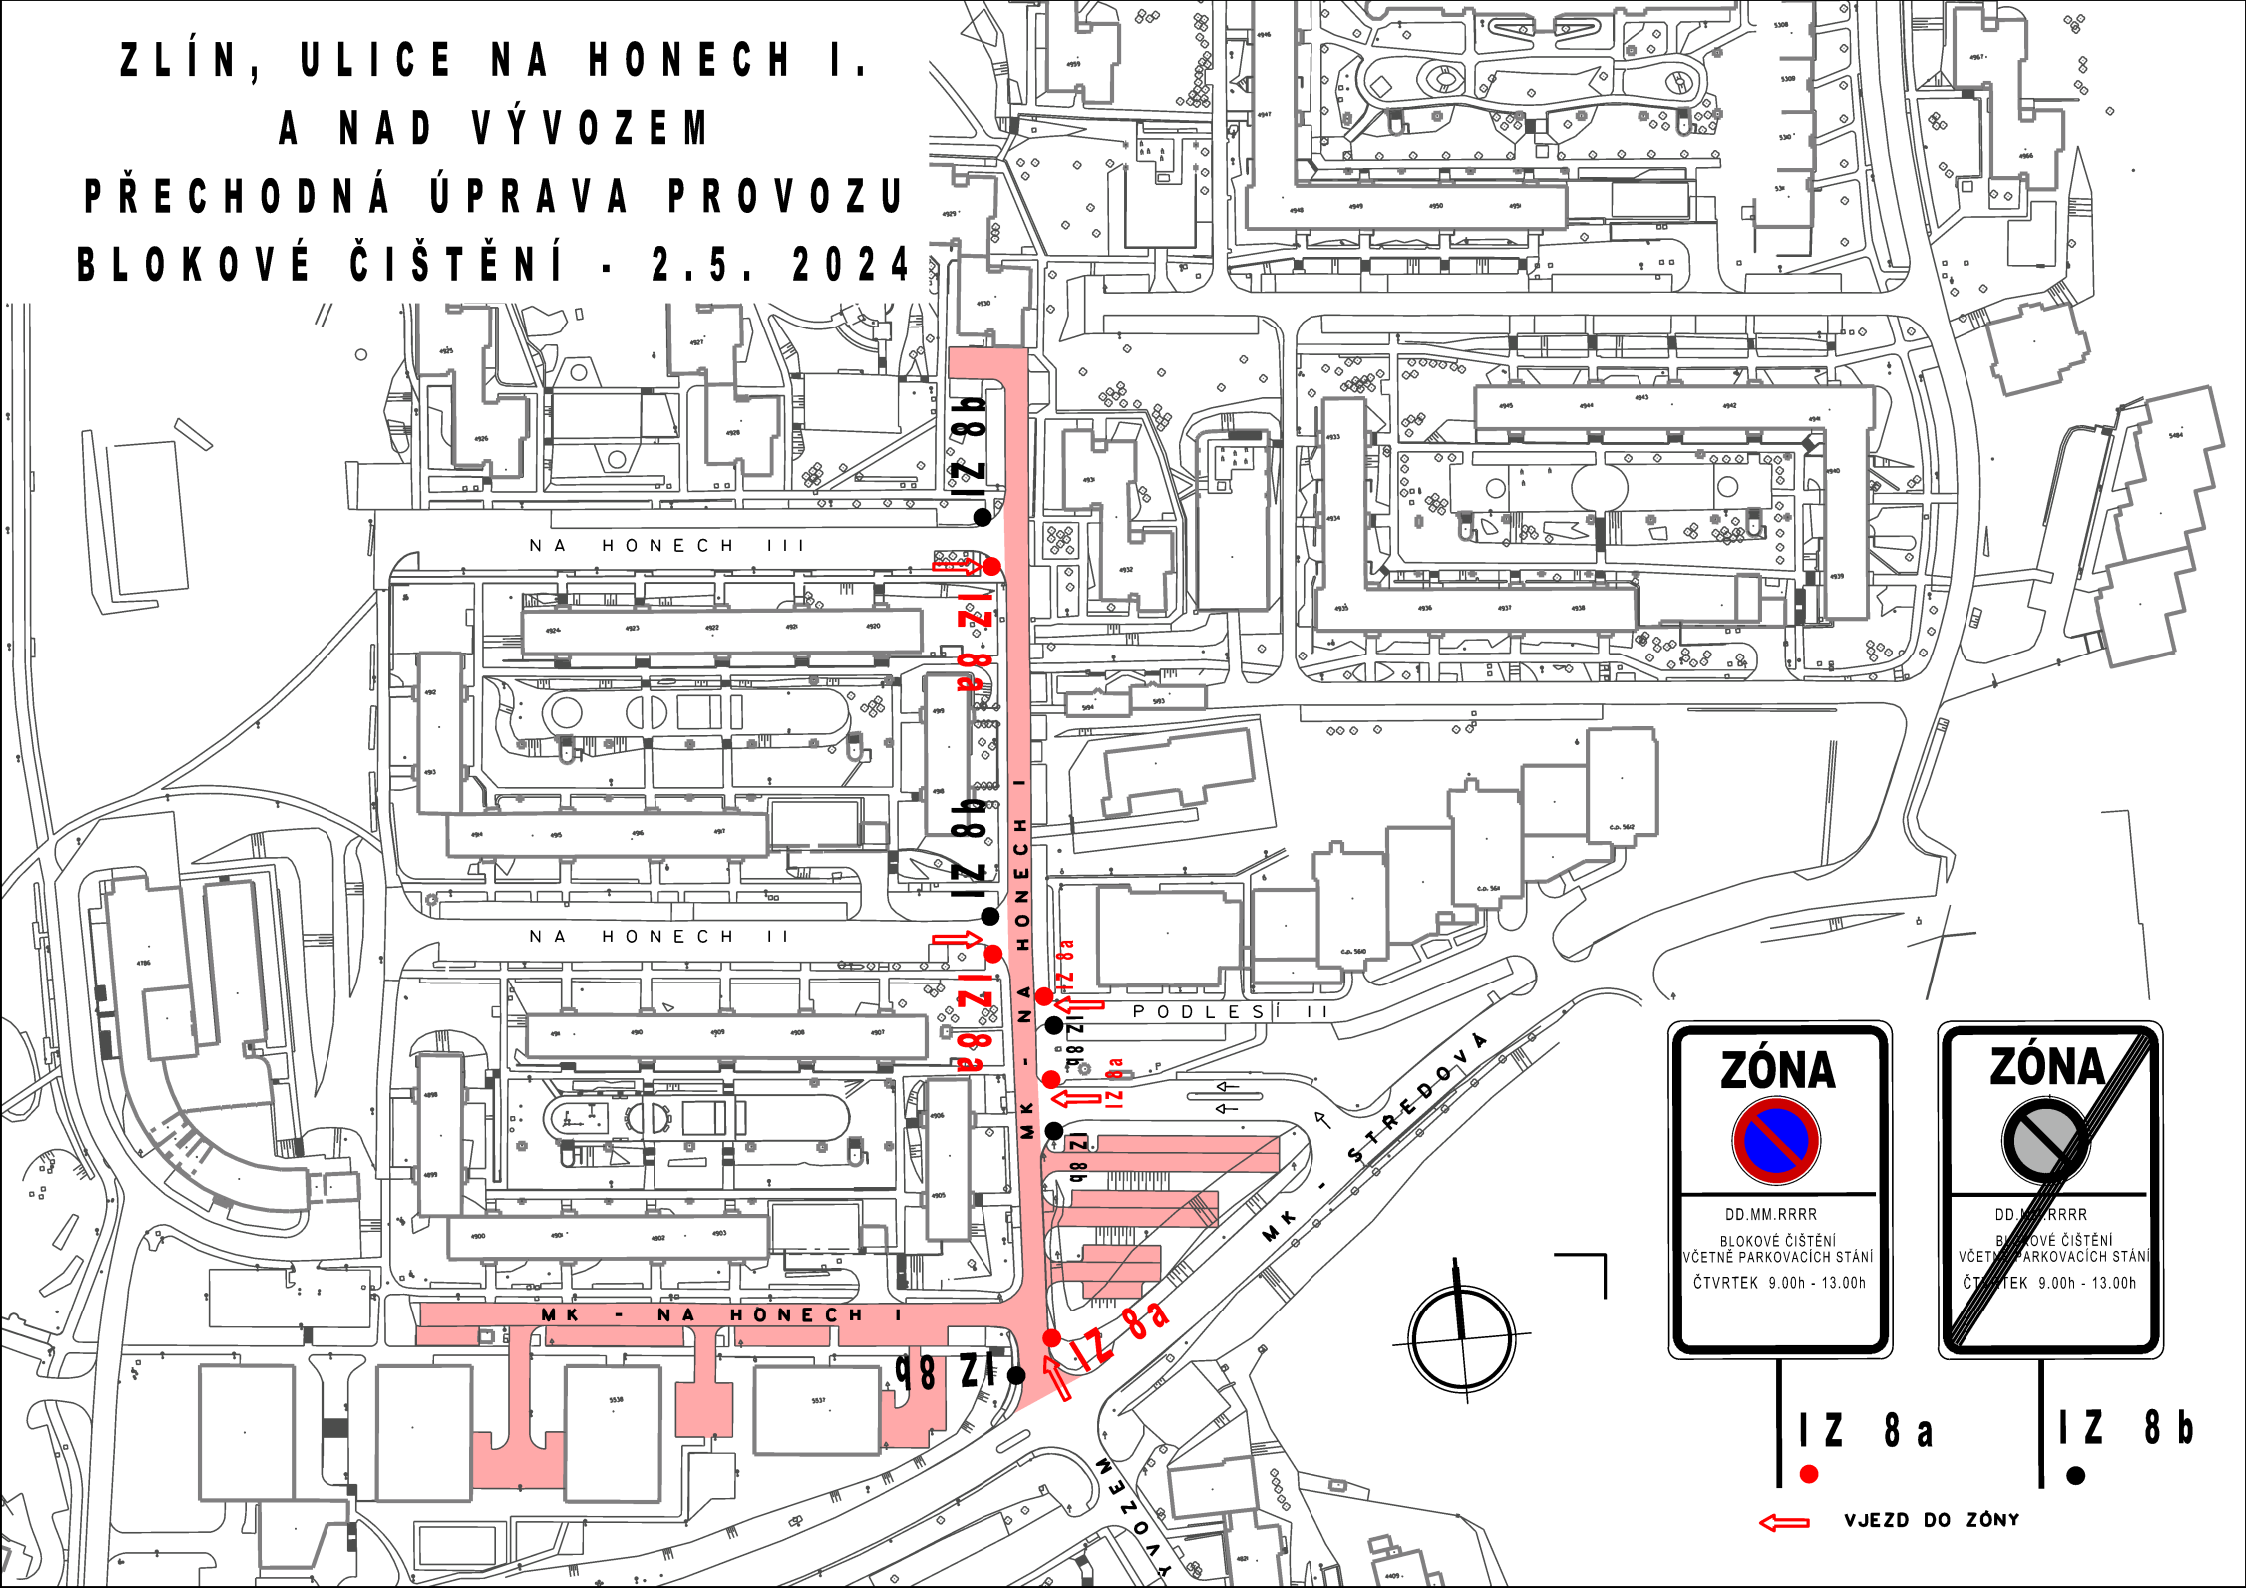

**ZLÍN, ULICE NA HONECH I.
A NAD VÝVOZEM
PŘECHODNÁ ÚPRAVA PROVOZU
BLOKOVÉ ČIŠTĚNÍ - 2.5. 2024**

ZÓNA

DD.MM.RRRR
BLOKOVÉ ČIŠTĚNÍ
VČETNĚ PARKOVACÍCH STÁNÍ
ČTVRTEK 9.00h - 13.00h

ZÓNA

DD.MM.RRRR
BLOKOVÉ ČIŠTĚNÍ
VČETNĚ PARKOVACÍCH STÁNÍ
ČTVRTEK 9.00h - 13.00h

I Z 8 b

VJEZD DO ZÓNY

ZLÍN, ULICE OKRUŽNÍ A ZELINOVA
PŘECHODNÁ ÚPRAVA PROVOZU
BLOKOVÉ ČIŠTĚNÍ 7.5. 2024

IZ 8 a

IZ 8 b

← VJEZD DO ZÓNY

ZLÍN, OKRUŽNÍ A ZELINOVA
PŘECHODNÁ ÚPRAVA PROVOZU
BLOKOVÉ ČIŠTĚNÍ 7.5. 2024