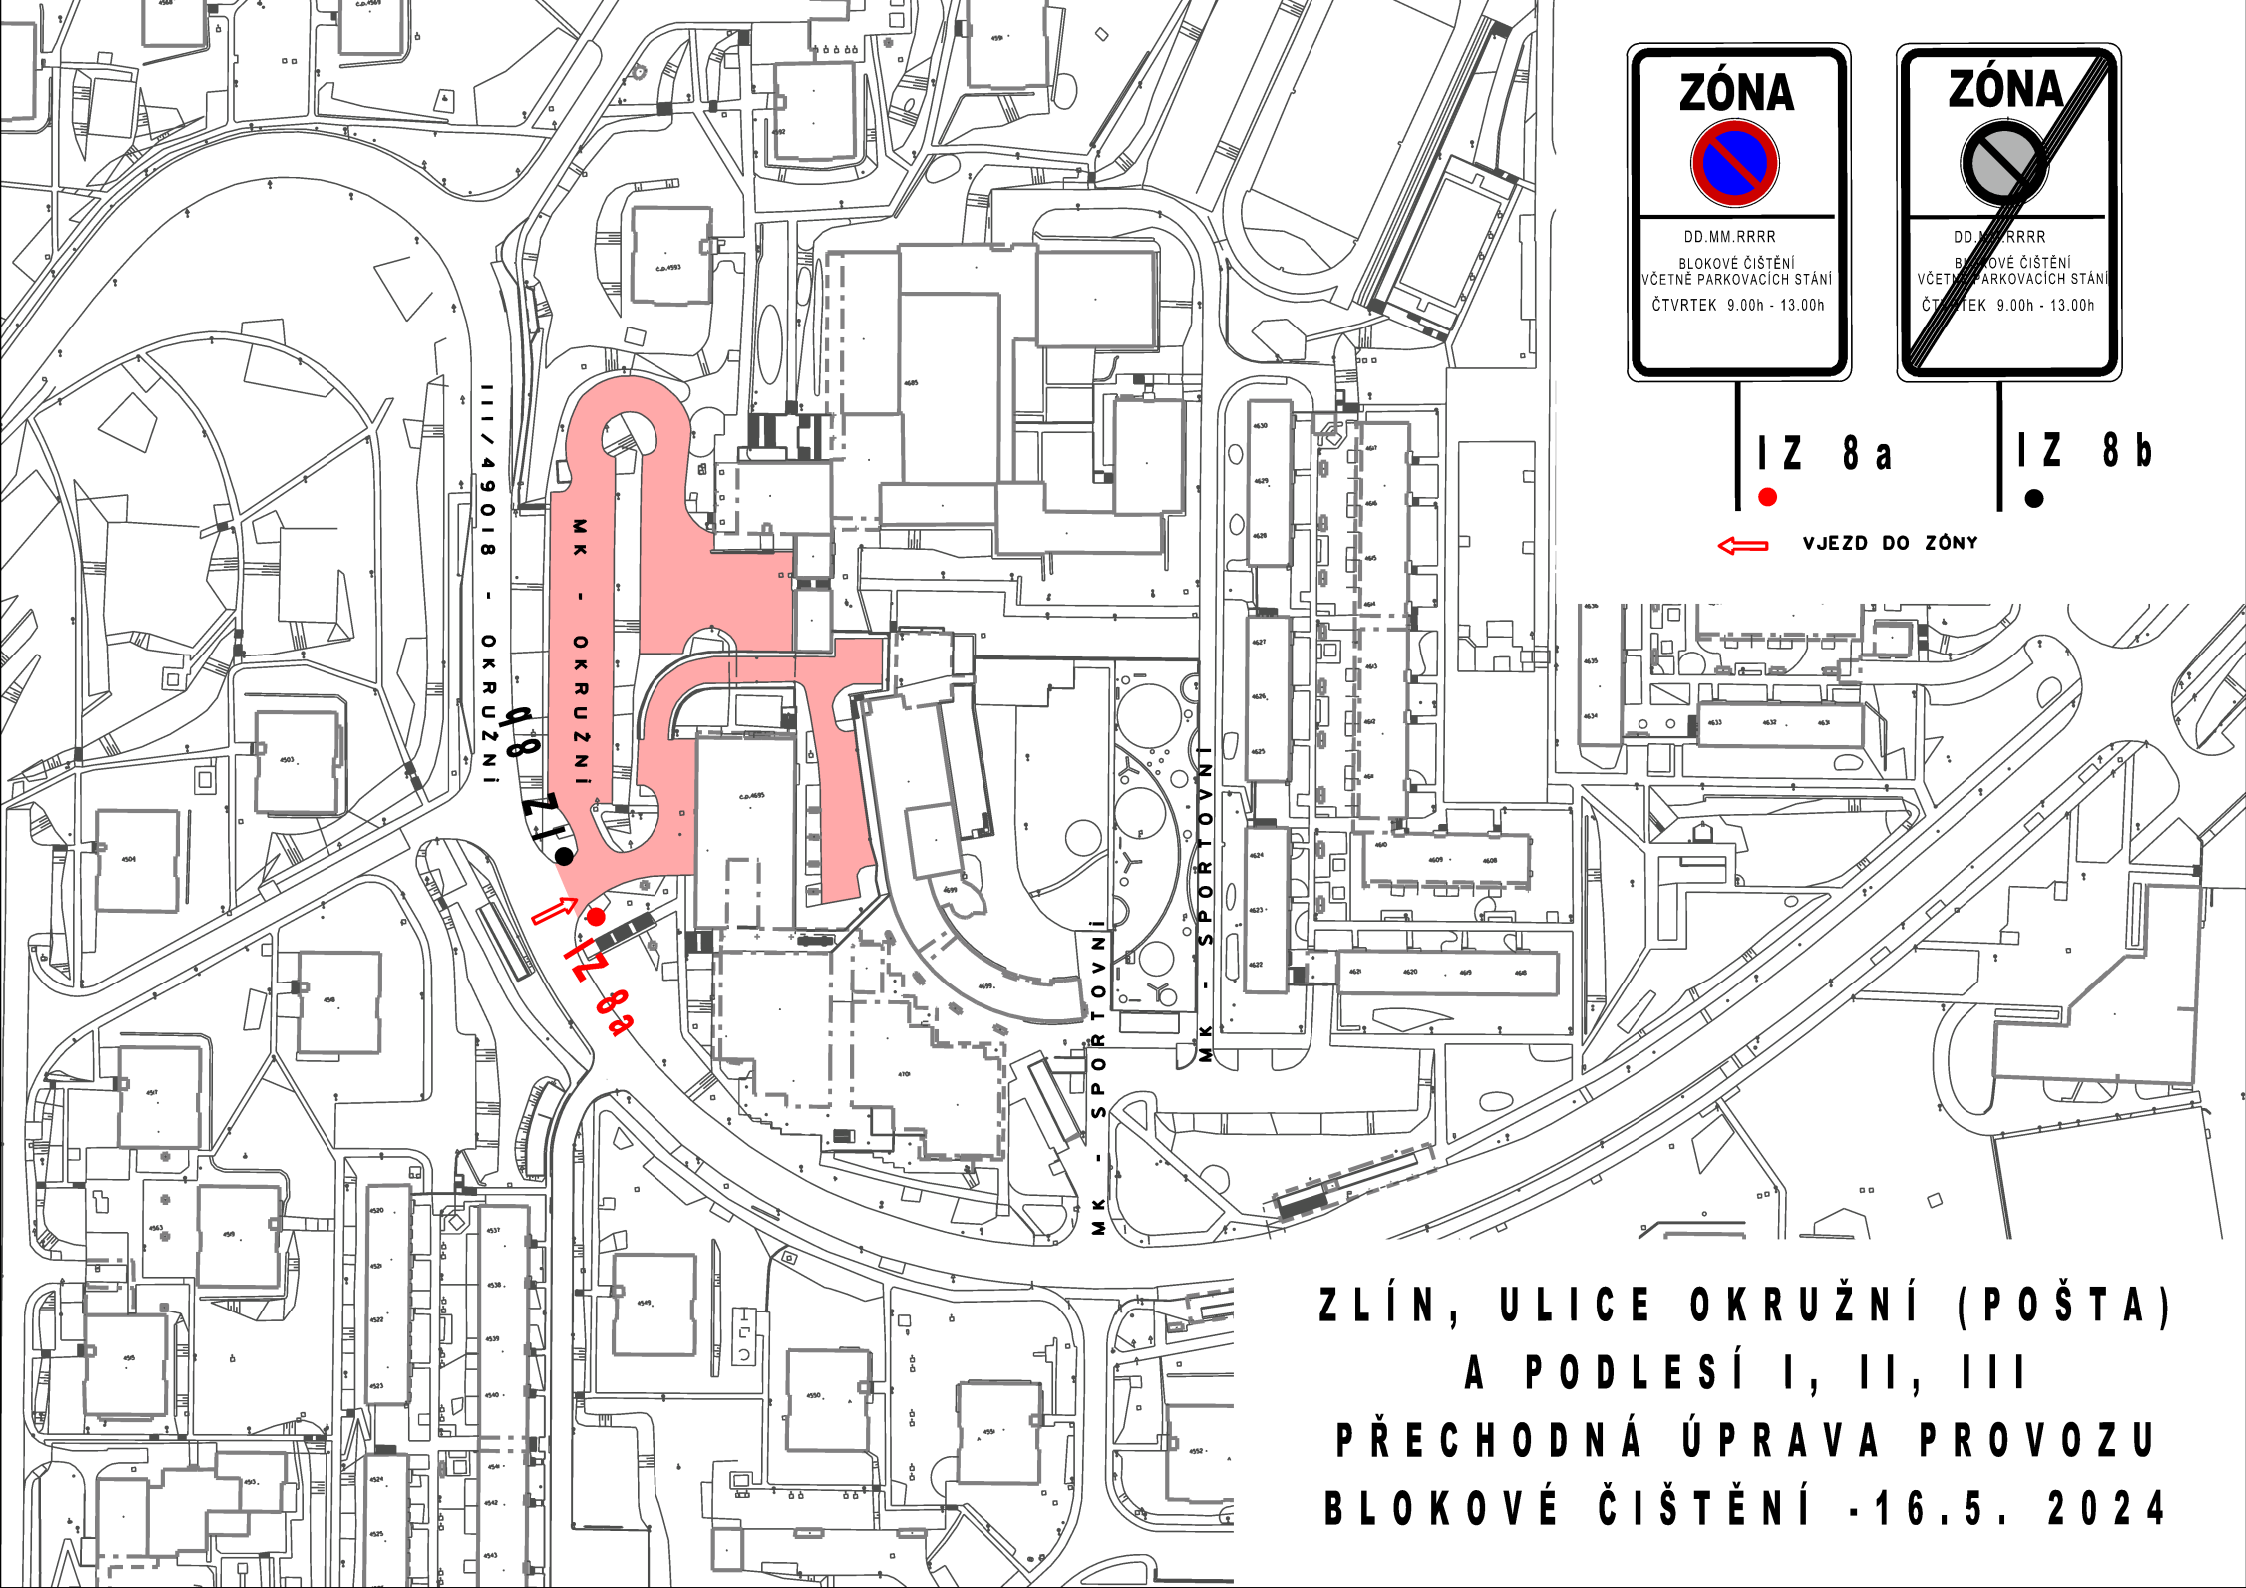

IZ 8 a

IZ 8 b

VJEZD DO ZÓNY

ZLÍN, ULICE BUDOVAŤELSKÁ
A U TROJÁKU
PŘECHODNÁ ÚPRAVA PROVOZU
BLOKOVÉ ČIŠTĚNÍ - 14.5. 2024

IZ 8 a

IZ 8 b

VJEZD DO ZÓNY

ZLÍN, ULICE BUDOVATELSKÁ
A U TROJÁKU
PŘECHODNÁ ÚPRAVA PROVOZU
BLOKOVÉ ČISTĚNÍ - 14.5. 2024