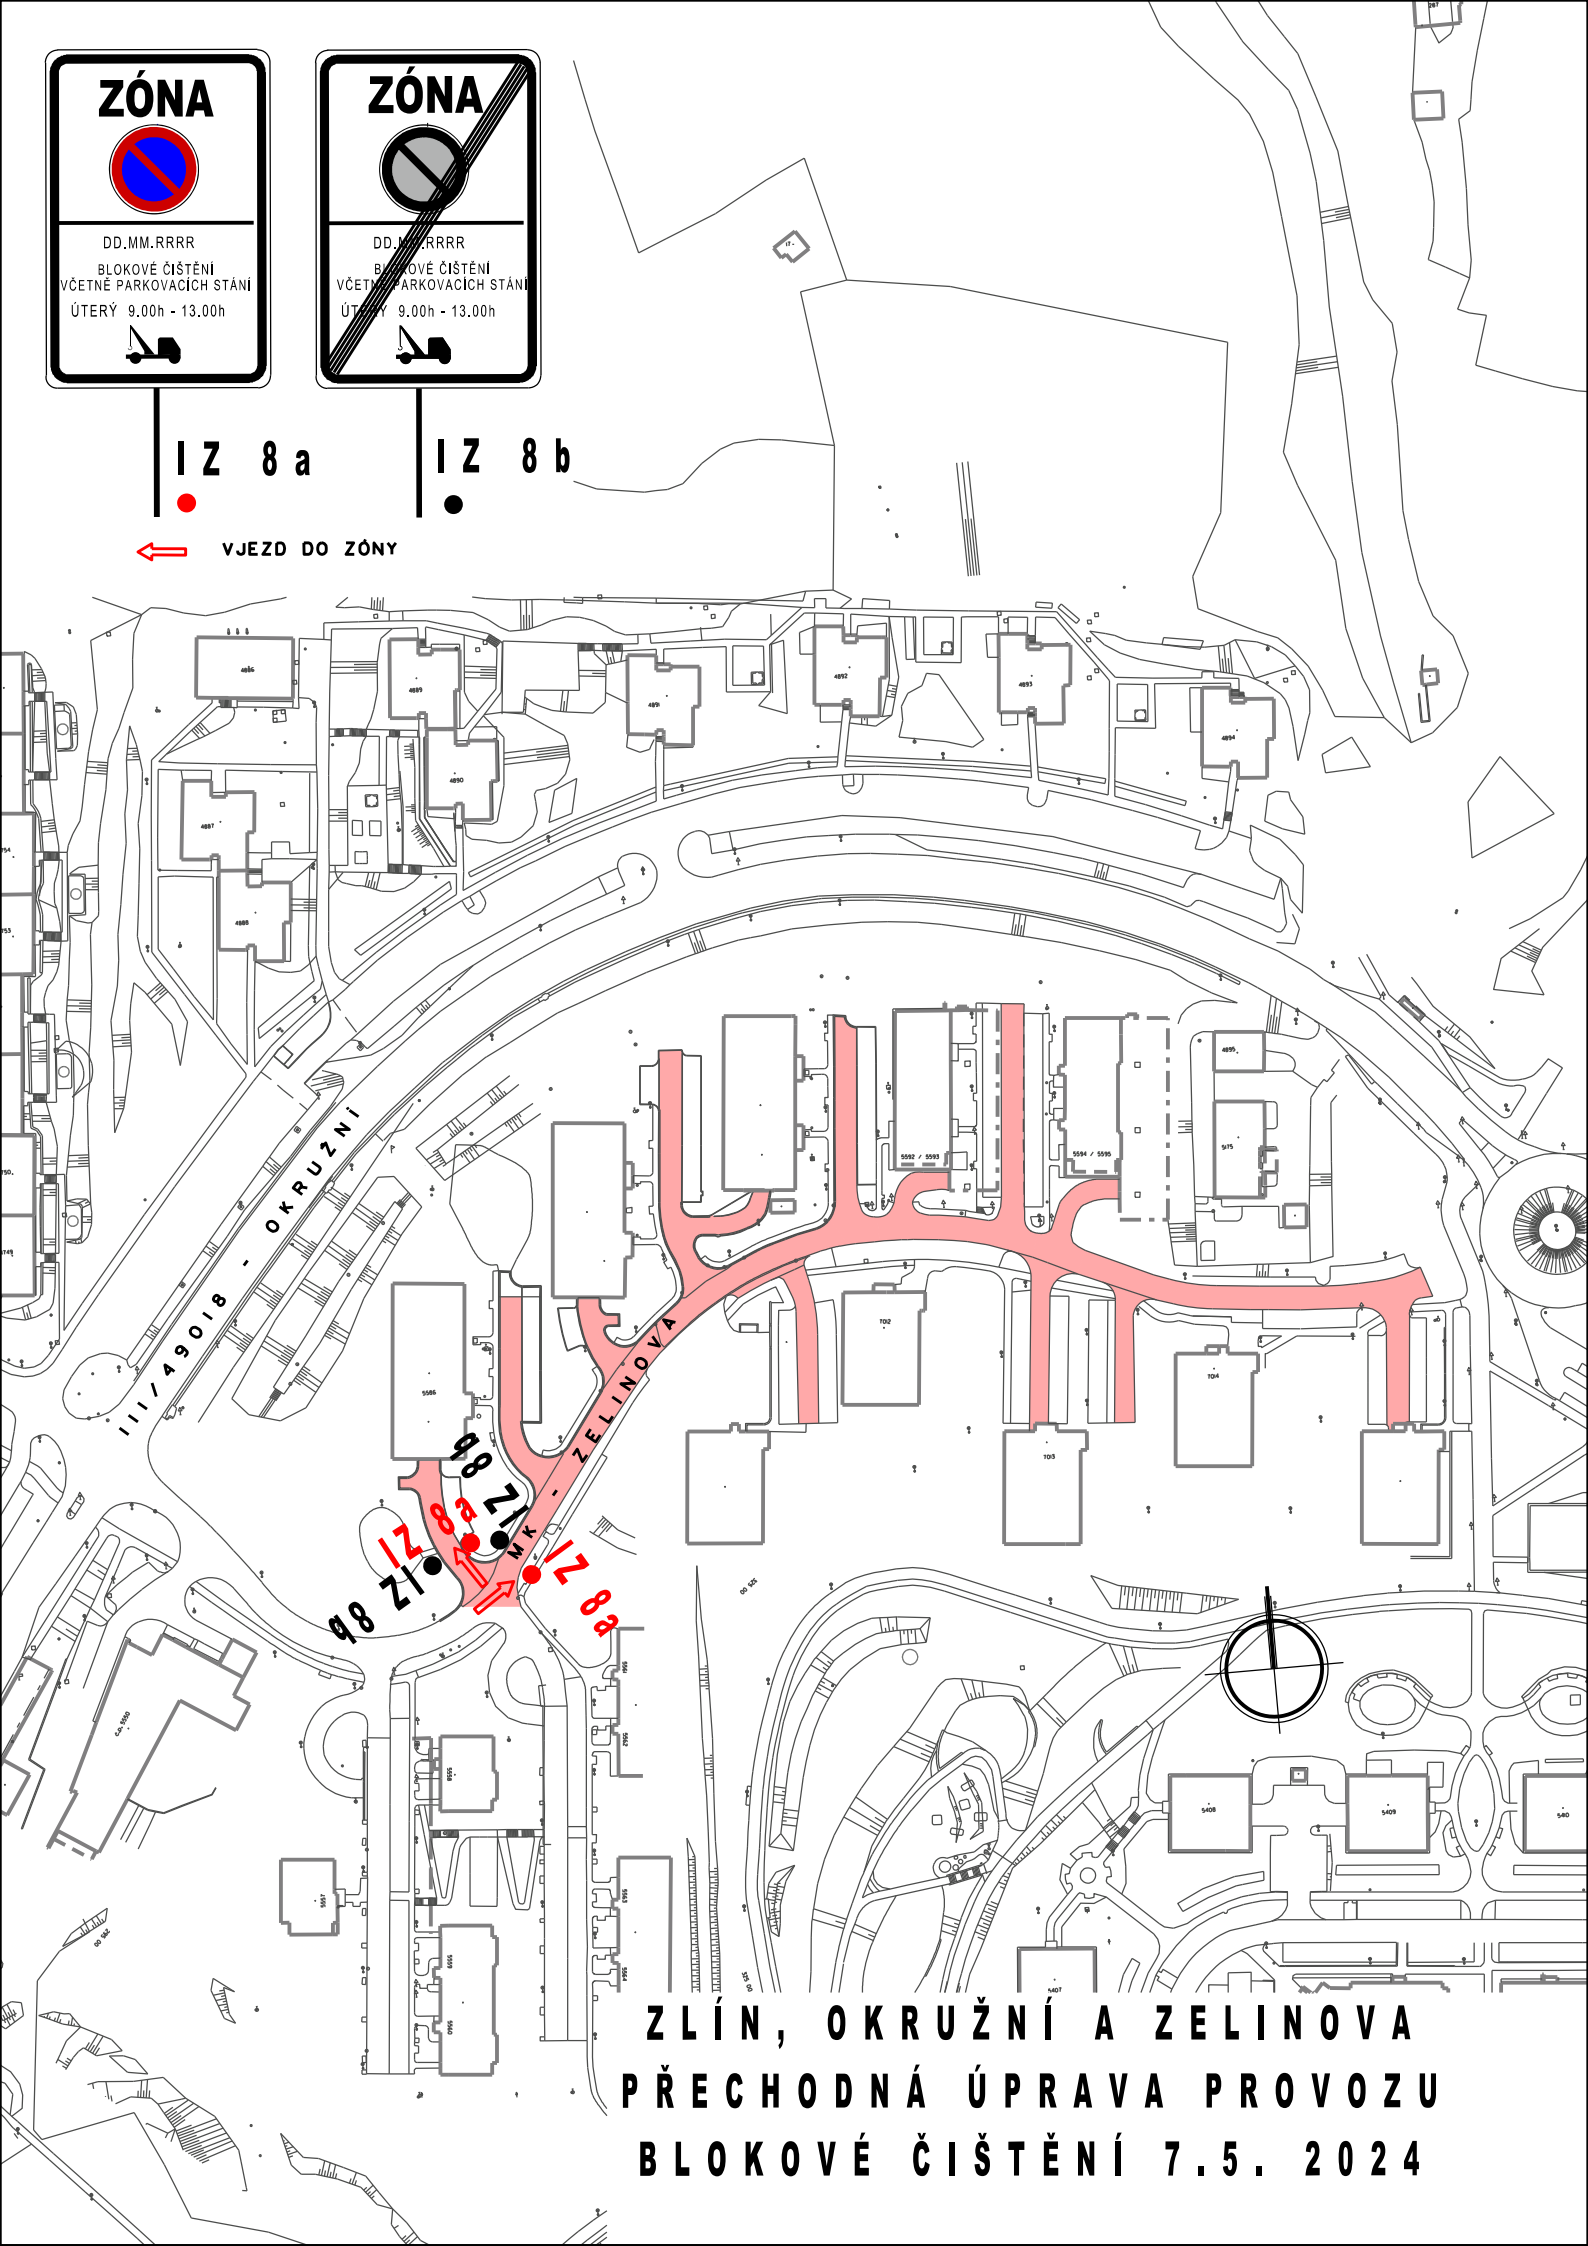

I Z 8 b

VJEZD DO ZÓNY

ZLÍN, ULICE OKRUŽNÍ A ZELINOVA
PŘECHODNÁ ÚPRAVA PROVOZU
BLOKOVÉ ČIŠTĚNÍ 7.5. 2024

IZ 8 a

IZ 8 b

← VJEZD DO ZÓNY

ZLÍN, OKRUŽNÍ A ZELINOVA
PŘECHODNÁ ÚPRAVA PROVOZU
BLOKOVÉ ČIŠTĚNÍ 7.5. 2024

| Z 8 a

| Z 8 b

← VJEZD DO ZÓNY

**ZLÍN, ULICE STŘEDOVÁ
A VALACHŮV ŽLEB
PŘECHODNÁ ÚPRAVA PROVOZU
BLOKOVÉ ČIŠTĚNÍ - 9.5. 2023**

IZ 8 a

IZ 8 b

 **VJEZD DO ZÓNY**

**ZLÍN, ULICE STŘEDOVÁ
A VALACHŮV ŽLEB
PŘECHODNÁ ÚPRAVA PROVOZU
BLOKOVÉ ČIŠTĚNÍ - 9.5. 2024**