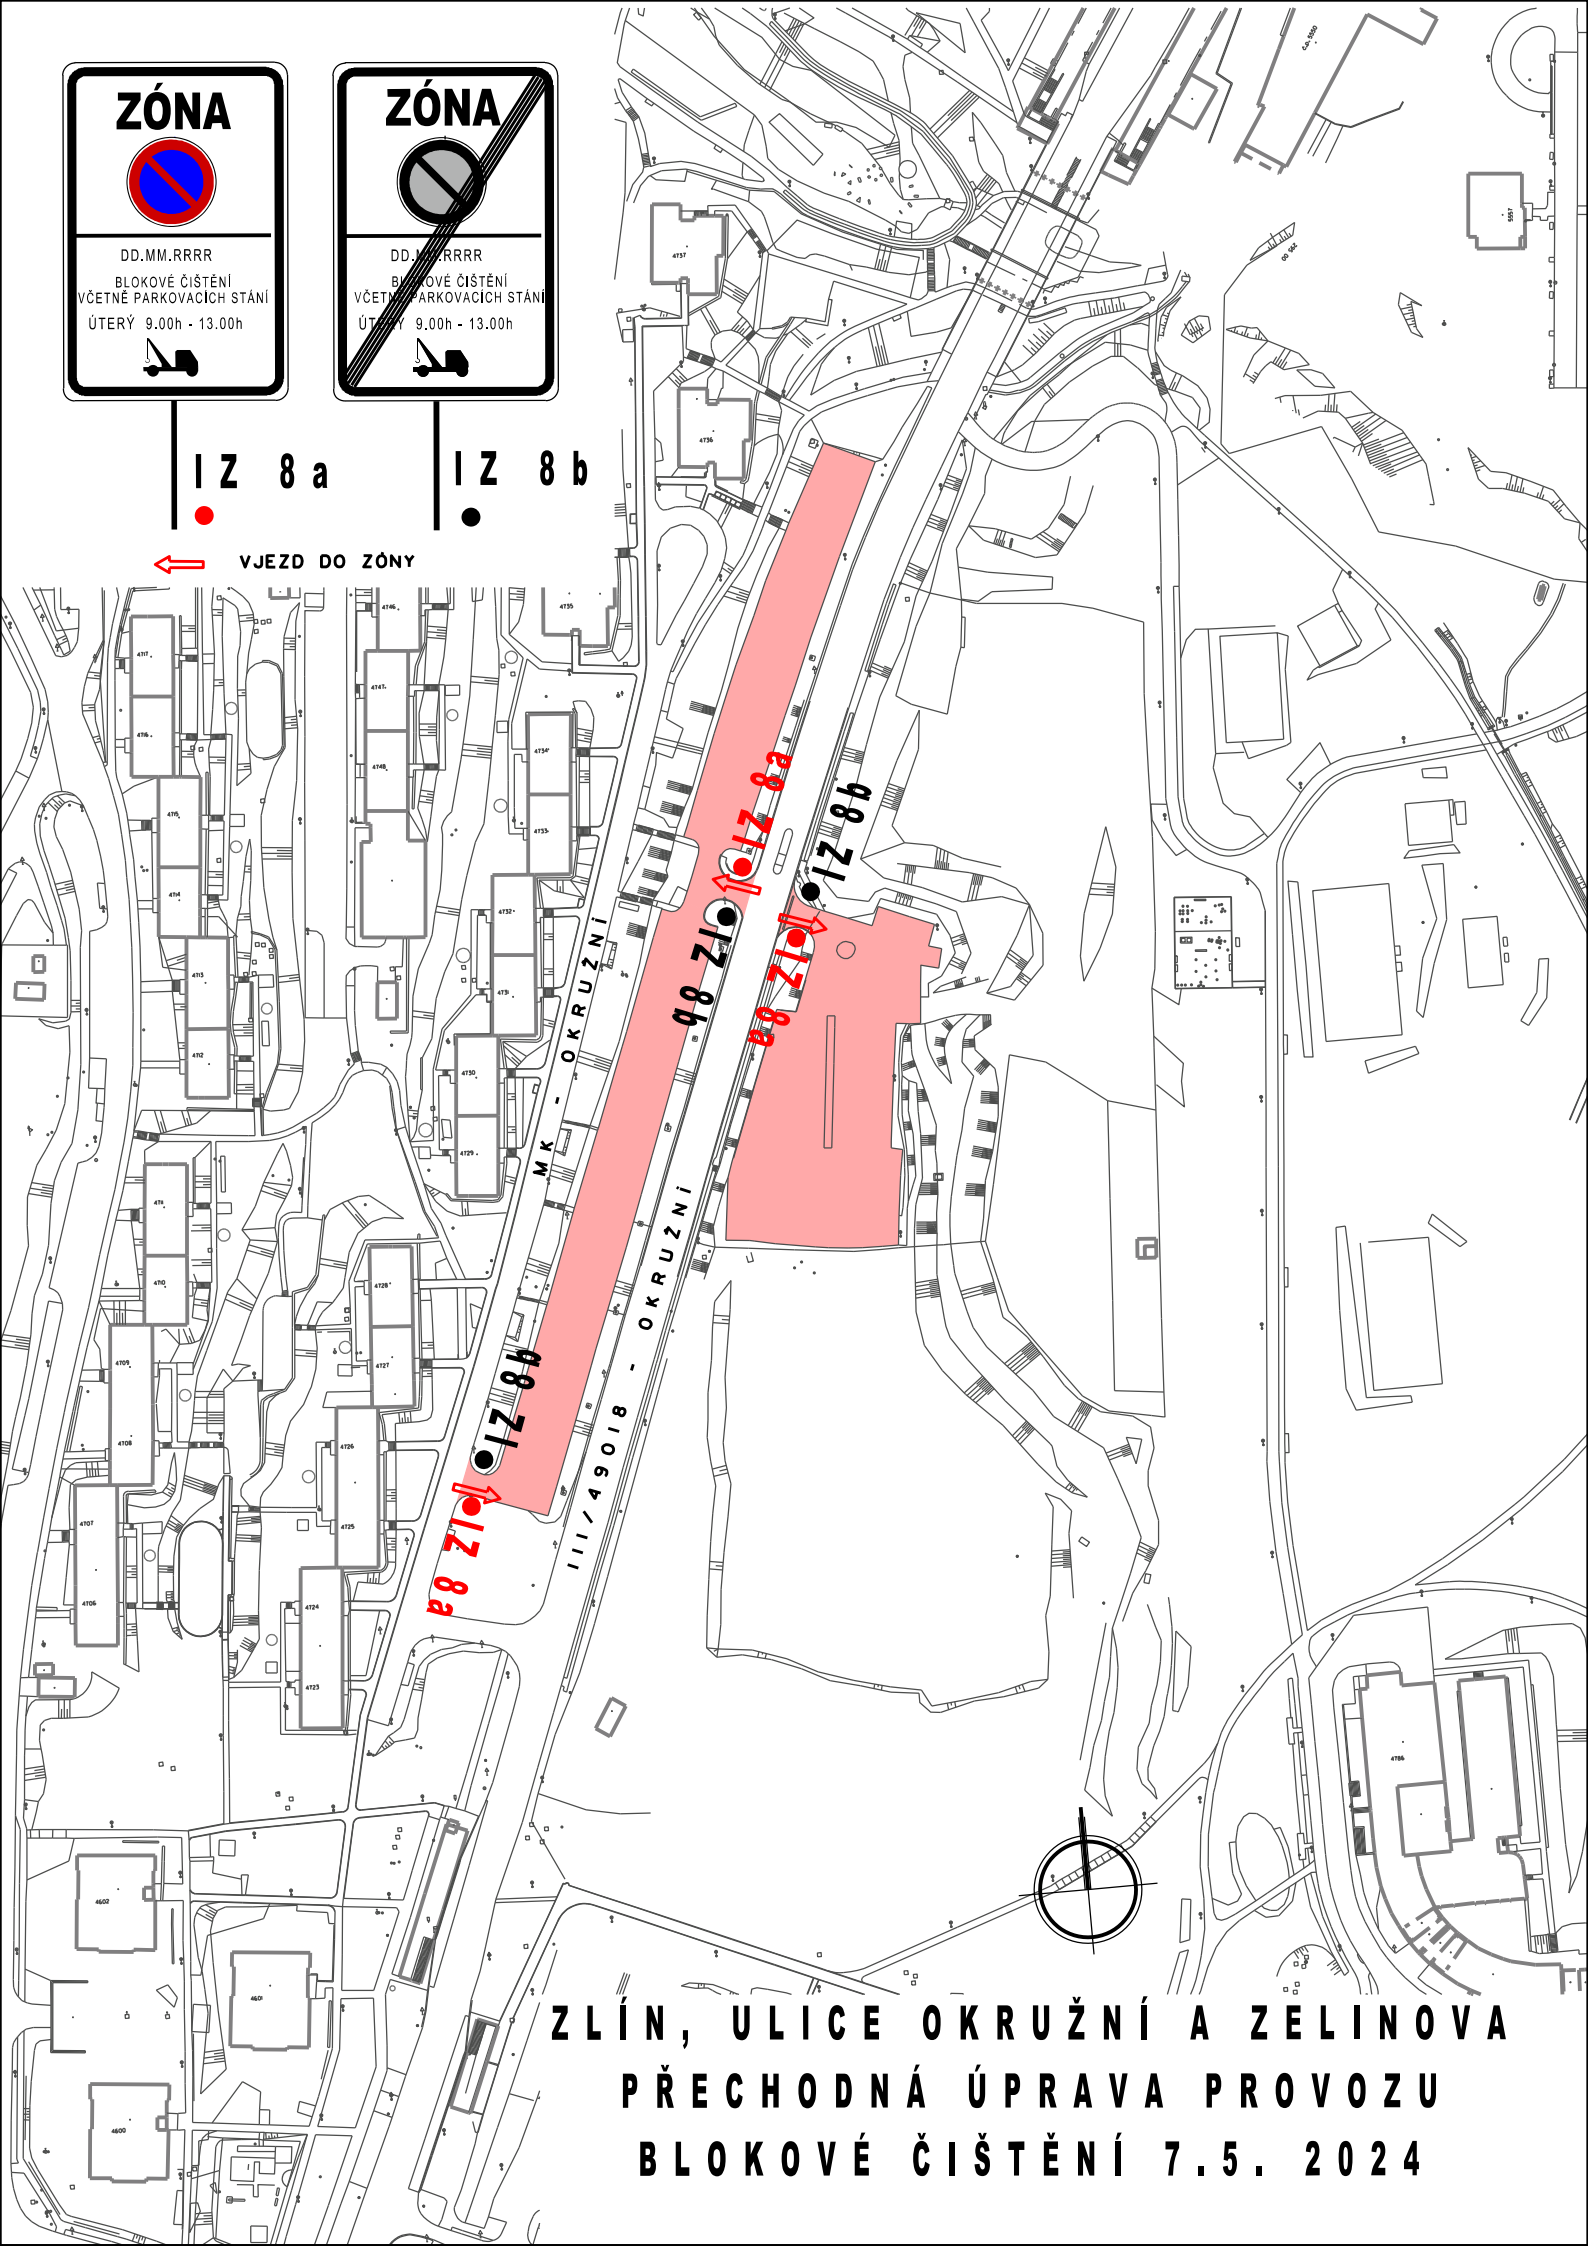

IZ 8 a

IZ 8 b

 VJEZD DO ZÓNY

IZ 8 a

IZ 8 b

VJEZD DO ZÓNY

ZLÍN, ULICE NA HONECH I.
A NAD VÝVOZEM
PŘECHODNÁ ÚPRAVA PROVOZU
BLOKOVÉ ČIŠTĚNÍ - 2.5. 2024

I Z 8 a

I Z 8 b

VJEZD DO ZÓNY

ZLÍN, ULICE OKRUŽNÍ A ZELINOVA
PŘECHODNÁ ÚPRAVA PROVOZU
BLOKOVÉ ČIŠTĚNÍ 7.5. 2024

IZ 8 a

IZ 8 b

← VJEZD DO ZÓNY

ZLÍN, OKRUŽNÍ A ZELINOVA
PŘECHODNÁ ÚPRAVA PROVOZU
BLOKOVÉ ČIŠTĚNÍ 7.5. 2024

| Z 8 a

| Z 8 b

← VJEZD DO ZÓNY

**ZLÍN, ULICE STŘEDOVÁ
A VALACHŮV ŽLEB
PŘECHODNÁ ÚPRAVA PROVOZU
BLOKOVÉ ČIŠTĚNÍ - 9.5. 2023**

IZ 8 a

IZ 8 b

 **VJEZD DO ZÓNY**

**ZLÍN, ULICE STŘEDOVÁ
A VALACHŮV ŽLEB
PŘECHODNÁ ÚPRAVA PROVOZU
BLOKOVÉ ČIŠTĚNÍ - 9.5. 2024**